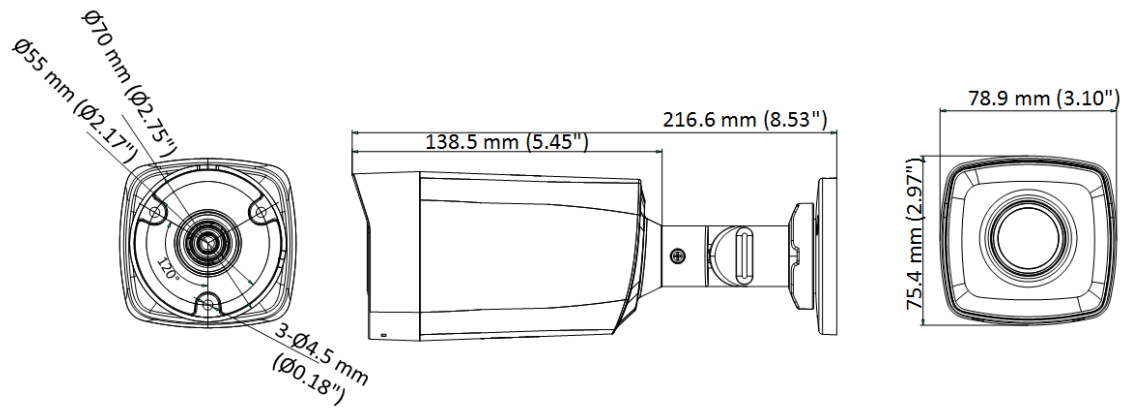

ROVISION2MP22

ROVISION

- **Dimensiuni**

- **Accesorii**