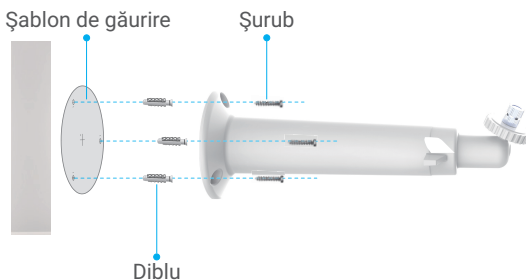

- Atunci când forați găuri pentru dibluri, vă rugăm asigurați-vă că diametrul capului burghiului este de 5,5 mm până la 6 mm și că adâncimea găurii nu este mai mică de 25 mm.