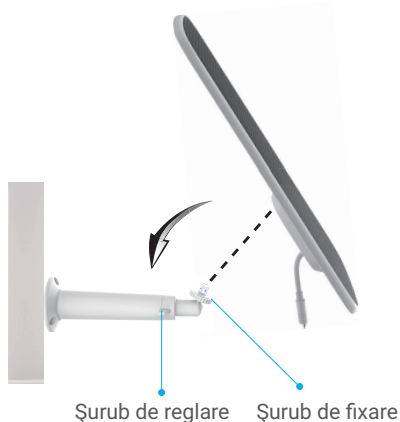

Puteți instala panoul solar pe perete sau pe tavan.

- ATENȚIE:** Ca echipament de încărcare alternativ, cantitatea de energie generată de către acest panou solar poate fi afectată de mediul înconjurător propriu-zis, în special de intensitatea luminii solare și de durata de iluminare. În cazul în care bateria camerei se descarcă în curând, vă rugăm să țineți cont că acest panou solar nu poate asigura singur menținerea camerei în stare de funcționare.

1. Montați suportul

- Așezați șablonul de foraj pe o suprafață curată și plană.
- (Numai pentru perețele/plafonul de ciment) Faceți găuri pentru șuruburi conform șablonului și introduceți ancorele.
- Utilizați trei șuruburi pentru a fixa suportul.

- Atunci când forați găuri pentru dibluri, vă rugăm asigurați-vă că diametrul capului burghiului este de 5,5 mm până la 6 mm și că adâncimea găurii nu este mai mică de 25 mm.

2. Montați panoul solar

1. Montați panoul solar pe suport.
2. Strângeți șurubul de fixare.

3. Reglarea unghiului

1. Slăbiți șurubul de reglare.
2. Reglați unghiul panoului solar în funcție de locul dorit.
3. Strângeți șurubul de reglare atunci când aveți panoul solar în poziția dorită.

- Vă rugăm să nu așezați panoul solar complet paralel cu solul, pentru a evita praful sau alte murdării.
- Panoul solar trebuie să fie înclinat pentru a primi radiație solară maximă, iar unghiul de înclinare recomandat este de 25° - 40°.