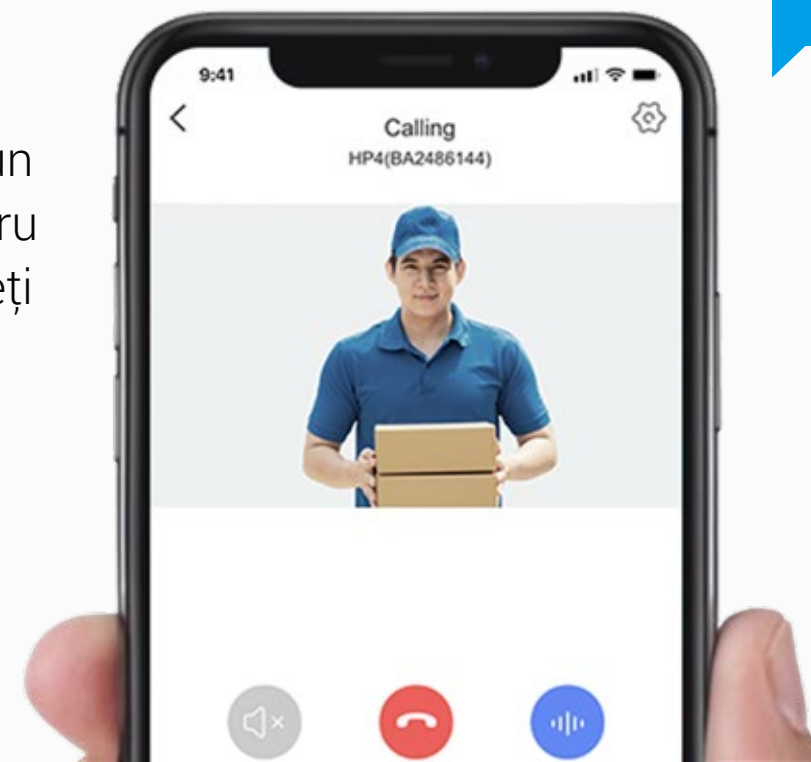

### Securitatea ușii frontale simplificată și vizibilă

Protejați-vă ușa frontală simplu cu EZVIZ HP4. O puteți controla la distanță prin EZVIZ App și, chiar mai bine de atât, doar câteva atingeri simple pe monitorul interior vor fi suficiente. HP4 vă menține conectat(ă) și informat(ă), furnizând un strat suplimentar de securitate familiei dvs.

Baterie cu litiu  
reîncărcabilă de  
4600 mAh

Tehnologie  
video H.265

Acceptă card MicroSD  
(până la 512 GB) și  
stocare EZVIZ CloudPlay

## Vizualizarea ușii dvs. frontale în orice moment, din orice loc

Imagini video live fluide atât din EZVIZ App, cât și de pe ecranul color de 4,3 inch. Cu o rezoluție de 1080p, ecranul oferă o imagine clară, astfel încât și cei în vârstă și copiii își pot da seama cu ușurință ce se întâmplă afară.

## Nu ratați niciodată un vizitator

De îndată ce butonul soneriei este acționat de un vizitator, soneria integrată se declanșează pentru a-i atenționa pe cei aflați înăuntru. Între timp, veți primi un apel video prompt prin EZVIZ App.