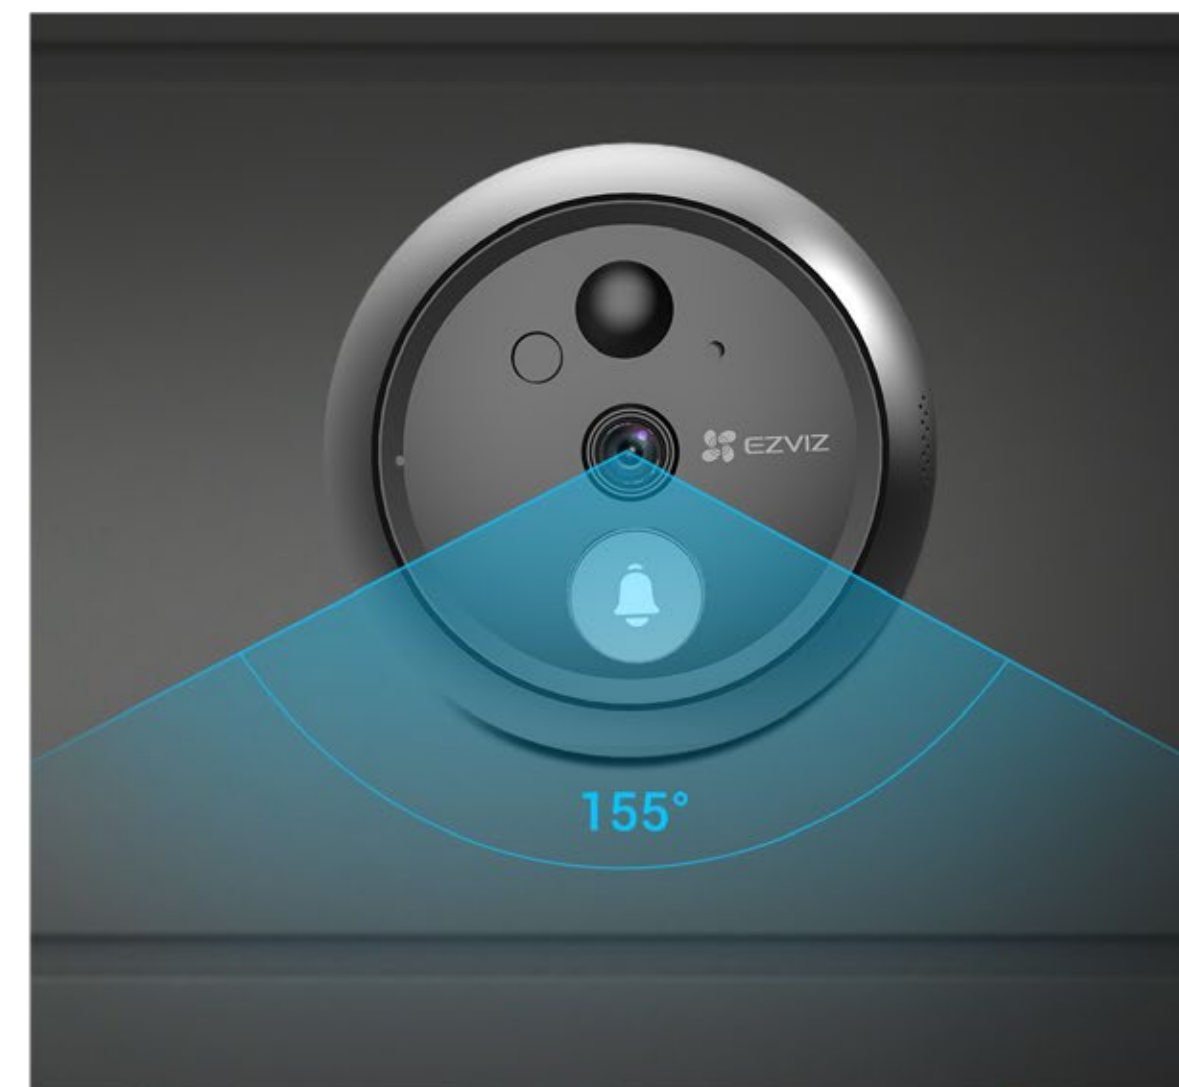

Rezoluție  
1080p

Vizualizare cu  
unghi ultralarg  
de 155°

Vizualizare live și  
apel video bidirecțional

Ecran color  
de 4,3 inchi

Vedere noctură  
de până la  
3 m (10 ft)

Sonerie  
electronică integrată

## Vizualizarea ușii dvs. frontale în orice moment, din orice loc

Imagini video live fluide atât din EZVIZ App, cât și de pe ecranul color de 4,3 inch. Cu o rezoluție de 1080p, ecranul oferă o imagine clară, astfel încât și cei în vârstă și copiii își pot da seama cu ușurință ce se întâmplă afară.

## Nu ratați niciodată un vizitator

De îndată ce butonul soneriei este acționat de un vizitator, soneria integrată se declanșează pentru a-i atenționa pe cei aflați înăuntru. Între timp, veți primi un apel video prompt prin EZVIZ App.

## Oferă liniște 24 de ore din 24, 7 zile din 7

---

Echipat cu o lentilă de 155 de grade, HP4 oferă locuitorilor apartamentului un câmp vizual larg. De asemenea, este suficient de inteligent pentru a comuta automat între modul de zi și cel de noapte.