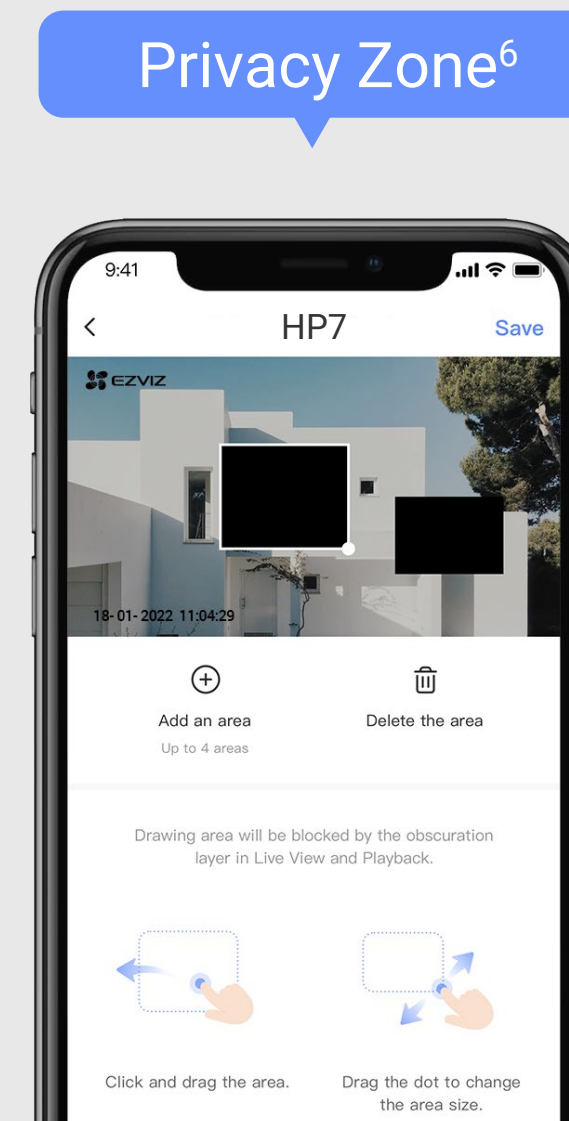

AES-128

Data Encryption

TLS

Data Transmission Encryption

1 Pentru a verifica cerințele de instalare și compatibilitatea produsului, consultați manualul de utilizare pentru informații detaliate.

2 Cardul de stocare locală trebuie să fie achiziționat separat. Serviciul de stocare în cloud este disponibil doar pe anumite piețe. Verificați disponibilitatea acestuia înainte de a efectua achiziția.

3 Utilizatorii pot personaliza tonul de apel trimis de afișajul interior cu ajutorul comenzilor tactile sau prin intermediul aplicației EZVIZ. Soneria exterioară oferă un singur ton de apel implicit și nu poate fi personalizată.

4 Datele rezultatelor testelor din laboratorul EZVIZ în condiții standard. Va varia în funcție de frecvența și complexitatea activității capturate și de alți factori de mediu.