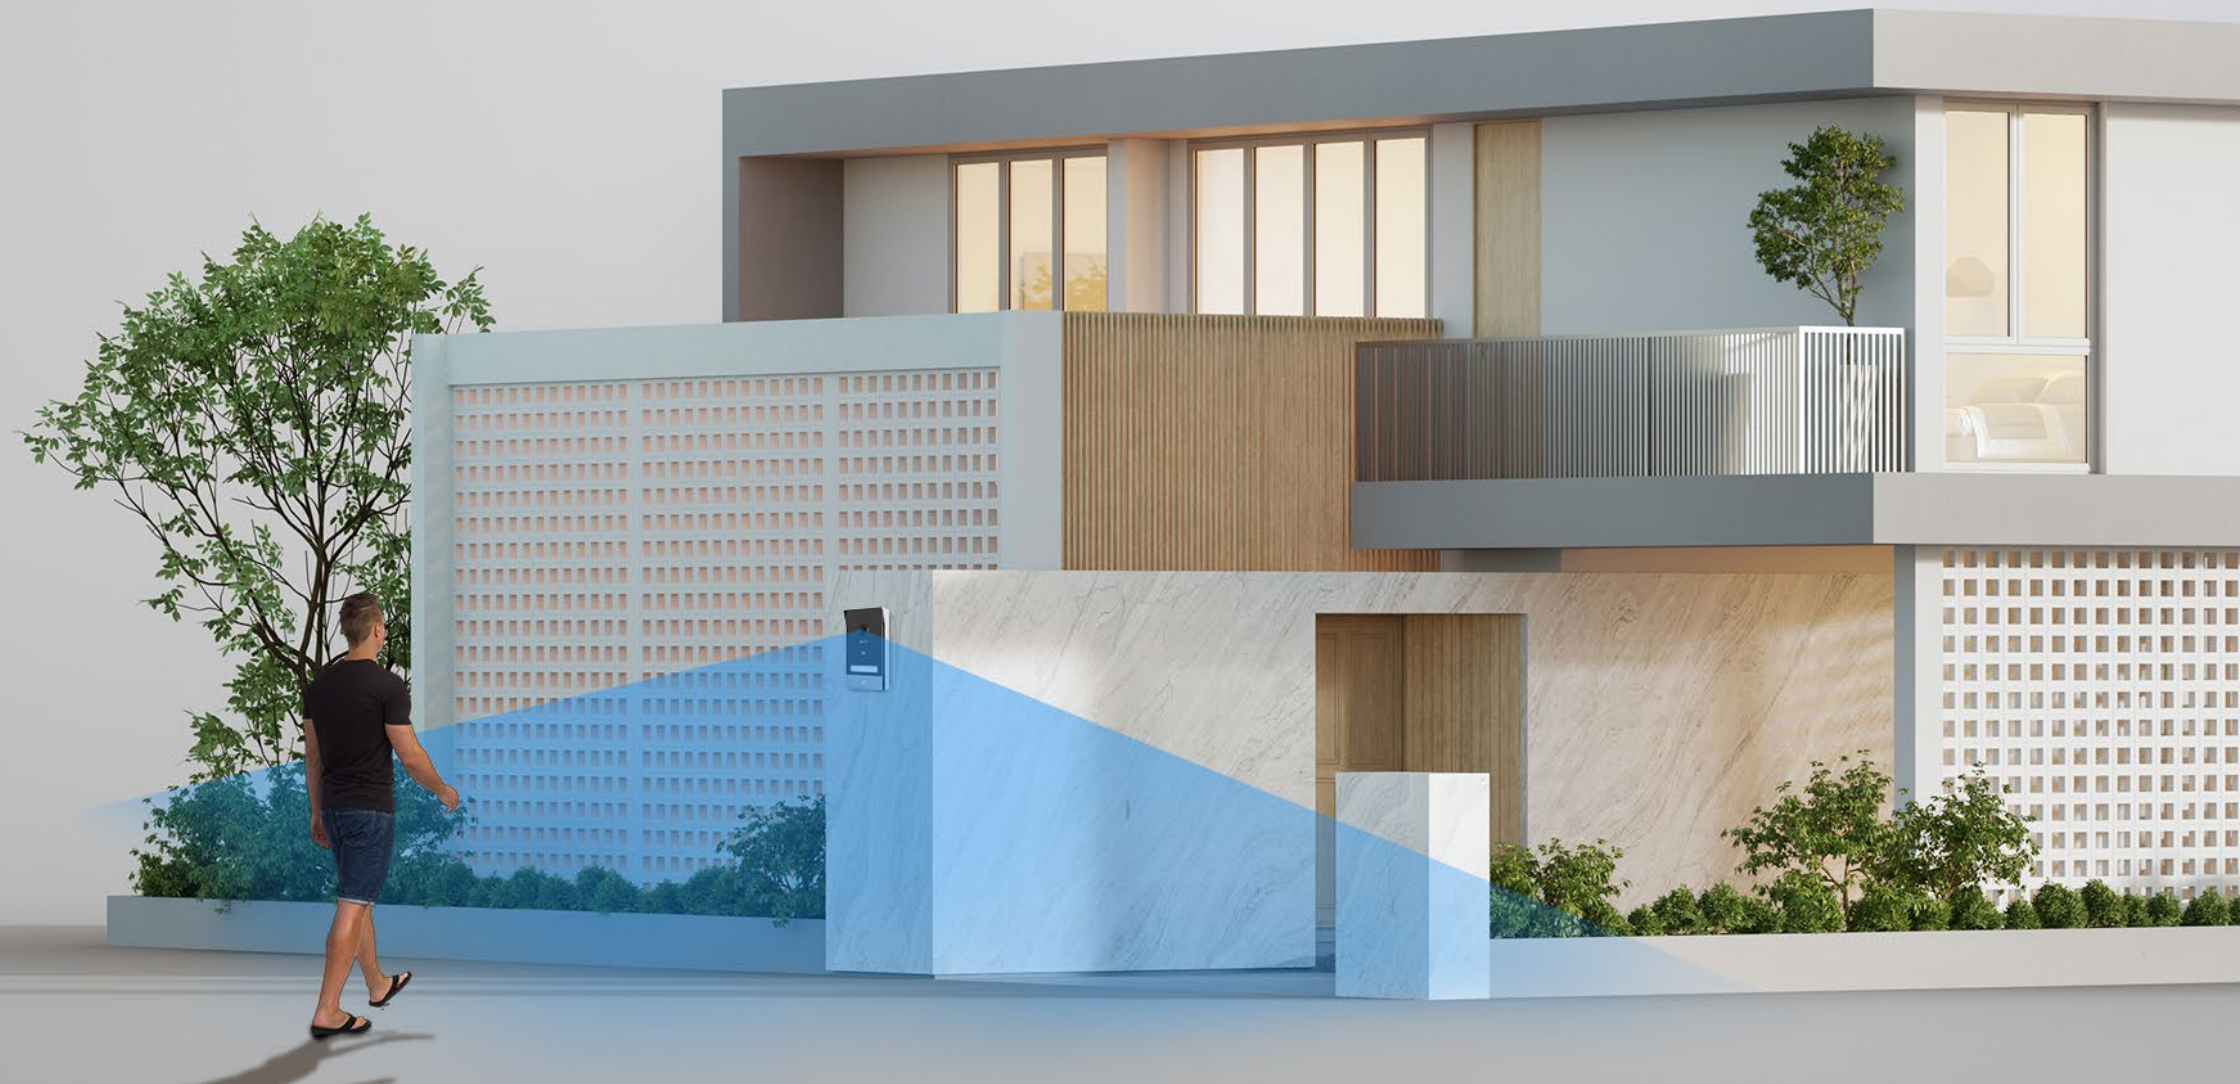

Securitate îmbunătățită cu detectarea inteligentă a mișcării umane

Ori de câte ori soneria video HP7 detectează activitatea umană la ușa din față, vă va trimite imediat notificări mobile în cazul în care există un oaspete neinvitat. Puteți oricând să reglați sensibilitatea de detectare și să configurați zone de detectare specifice, pentru a reduce alertele nedorite.

Detectare inteligentă a mișcării umane

Zona de detectare personalizabilă

Sensibilitate de detectare reglabilă

FREE Fără taxă de abonament