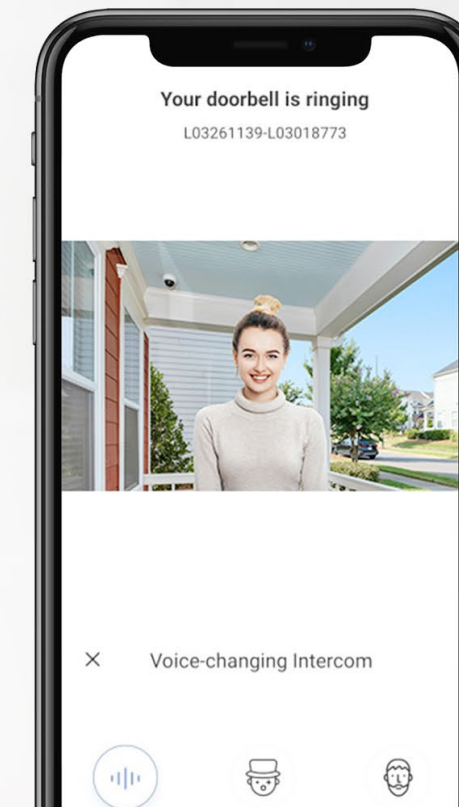

Discuție
bidirecțională

Deblocare
de la distanță

Schimb de voce pentru
protecția vieții private

Hi, you have a delivery.

Thank you, please leave
that outside the door.

Stunning 2K

Viziune de nivel următor pentru un interfon acasă

HP7 este conceput pentru a reda imagini ultra-largi și clare, de la zi la noapte. Cu un unghi de vizualizare de 162 de grade și un obiectiv de 2K, puteți vedea cu ușurință un poștaș din cap până în picioare, fără detalii pixelate sau neclare. Camera HP7 oferă, de asemenea, viziune nocturnă în infraroșu de 5 metri pentru propria liniște 24/7.

162°

Securitate îmbunătățită cu detectarea inteligentă a mișcării umane

Ori de câte ori soneria video HP7 detectează activitatea umană la ușa din față, vă va trimite imediat notificări mobile în cazul în care există un oaspete neinvitat. Puteți oricând să reglați sensibilitatea de detectare și să configurați zone de detectare specifice, pentru a reduce alertele nedorite.