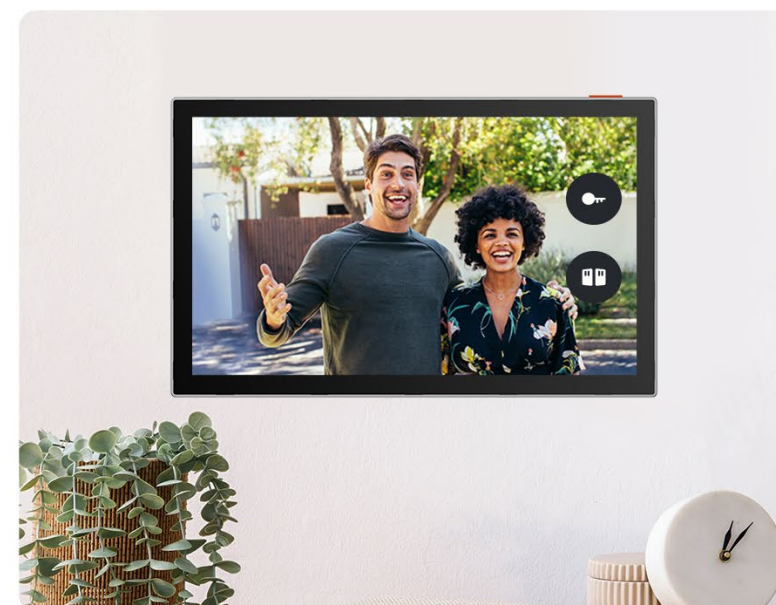

HP7 **2K**

Interfon video inteligent pentru casă

O opțiune conectată pentru un acces mai sigur și mai inteligent la domiciliu

Este timpul să vă actualizați vechiul interfon pentru a fi conectat la internet, accesibil de la distanță și controlabil în aplicație. Primul interfon video HP7 de la EZVIZ maximizează confortul proprietarilor de case de a vizualiza, vorbi și acorda acces vizitatorilor chiar dacă nu sunt acasă. De asemenea, îmbunătățește siguranța la domiciliu, deoarece camera și telefonul exterior 2 în 1 ajută la înregistrarea videoclipurilor în calitate 2k și detectă persoane în timp real prin notificări mobile.

Construit pentru a fi de încredere pentru case și vile

HP7 este ideal pentru oricine caută să-și înlocuiască interfonul voluminos într-o casă renovată sau pentru cei care se mută într-o vilă spațioasă și au nevoie de o comunicare convenabilă și securitate încrezătoare. Acest kit elegant combină o sonerie video de exterior 2-în-1 cu un monitor interior mare și se potrivește cu ușurință oricărui stil de casă.

Glisați pentru a deschide cu smart RFID
(3 etichete incluse)

Deblocați cu ajutorul monitorul interior

Deschideți ușa folosind aplicația EZVIZ

Un monitor tactil tote într-unul pentru comunicare și control

Ecranul tactil color de 7 inch este dispozitivul în care configurați și gestionați telefonul exterior, răspundeți vizitatorilor și salvați videoclipuri importante. Ori de câte ori un vizitator sună la ușă, ecranul interior se va aprinde automat pentru a vă anunța cine este afară.