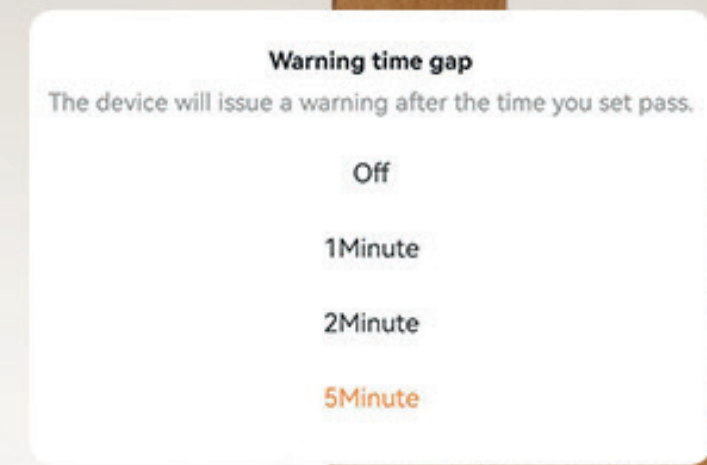

T2C

Senzor de deschidere/închidere

Necesită utilizarea cu Home Gateway EZVIZ A3¹

Un senzor care verifică ușile și ferestrele pentru dvs.

Uși, ferestre, porți pentru animale de companie - uitați că trebuie să verificați și să reverificați dacă sunt deschise sau închise. Instalați senzorul de deschidere/închidere T2C oriunde aveți nevoie și verificați-vă casa în timp real. Dacă cineva intră cu forța în casă, veți auzi o alarmă puternică și veți primi o alertă mobilă direct pe smartphone-ul dvs. Bucurați-vă de siguranța pe care o oferă o casă protejată.

Integrare inteligentă cu camere EZVIZ2

Aflați dacă ușile dvs. sunt lăsate deschise sau dacă cineva încearcă să le deschidă

Nu vă amintiți dacă ați închis bine ferestrele când ați plecat de acasă? Cu T2C, puteți verifica starea de deschidere/închidere oricând și de oriunde de pe smartphone-ul dvs. Iar dacă cineva încearcă să deschidă o ușă sau o fereastră, veți primi alerte direct pe smartphone-ul dvs.

Uși / Ferestre

Dulapuri

Paturile pentru copii

Cuști pentru animale de companie

Instalați-l oriunde pentru protecția de care aveți nevoie

Acest senzor de dimensiuni mini se potrivește cu ușurință în mediul dvs. casnic - trebuie doar să desprindeți autocolantul și să îl plasați oriunde. Aceasta face ca accesul la domiciliu să fie sigur și îi protejează pe cei dragi în timp ce sunteți plecat.

Conectați-l cu camera dvs. pentru a vedea cine intră

Integrați dispozitivul T2C cu camerele EZVIZ¹ pentru o protecție sporită - totul folosind aplicația EZVIZ. Puteți seta camera conectată să înceapă înregistrarea automată timp de 5 secunde ori de câte ori se deschide ușa³.