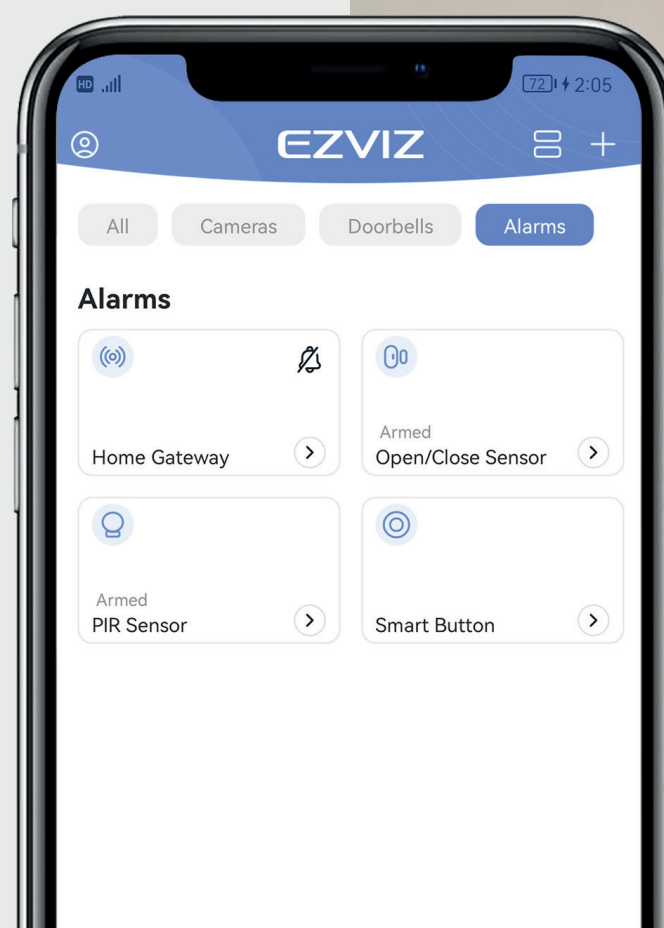

Extindeți sistemul de alarmă EZVIZ

Senzorul de deschidere/închidere poate fi adăugat în mod convenabil la sistemul de senzori EZVIZ pentru o protecție extinsă. Puteți gestiona și arma sistemul cu ajutorul aplicației mobile gratuite de la EZVIZ.