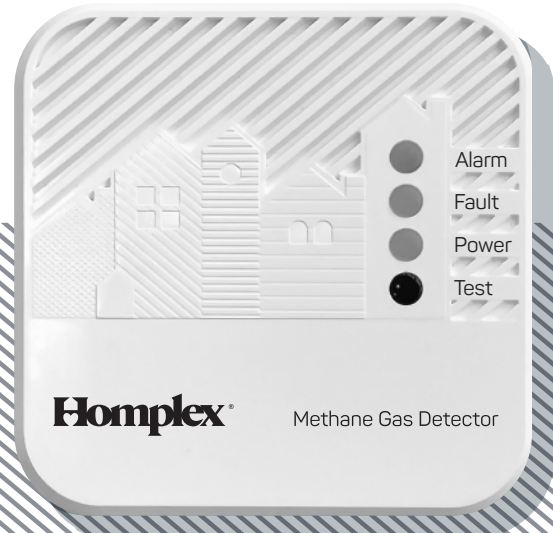

Homplex®

HD100 PRO

Detector gaz metan cu fir

Homplex este un producător de soluții moderne adresate clientului rezidențial și industrial printr-o gamă vastă de soluții de calitate și accesibile, pentru un habitat modern confortabil și sigur.

Detectorul de gaz metan HD100 PRO este un aparat de ultimă generație, conceput și construit cu accent puternic pe siguranță. Acesta face parte dintr-o serie de inovații Homplex destinate domeniului de gaz și oferă o serie de îmbunătățiri precum timp scurt de instalare, protecție mai bună la lichide, placă de fixare reproiectată integral și multe altele. Detectorul este proiectat să funcționeze cu electrovalvele normal deschise și normal închise, fiind ideal pentru spații rezidențiale.

CARACTERISTICI TEHNICE:

- Brand: Homplex
- Putere absorbită: max 1.5 VA
- Tip senzor: Semiconductor SnO₂
- Timp de activare: aprox. 15 sec. de la punerea sub tensiune
- Interval de alarmare: 8-10% L.I.E.
- Acționare electrică: contacte releu NI/ND max. 8 A la 250 VAC
- Temp. de funcționare: 0 °C ... +40 °C
- Temp. de depozitare: -10 °C ... +50 °C
- Grad de protecție: IP 42
- Carcasă ABS, culoare albă
- Alarmă sonoră: Sirenă piezoelectrică intensitate 85 dB la 1 m
- Greutate: aprox. 250 gr.
- Dimensiuni: 95 x 95 x 40 mm (L x l x H)
- Verificare: Buton Test cu protecție la declanșarea accidentală
- Instalare: Aprox. 3-5 minute (fără montarea electrovalvei pe țevă sau a găurilor în pereți)

Detectare gaz metan

Alimentare 230V-
-15 % +10 % 50 /
60Hz

Activare în 10 sec.
de la depășirea
pragului de
sensibilitate

Nivel de alarmare:
8-10% L.I.E

Alarmă sirenă
piezoelectrică
intensitate 85 dB la 1 m