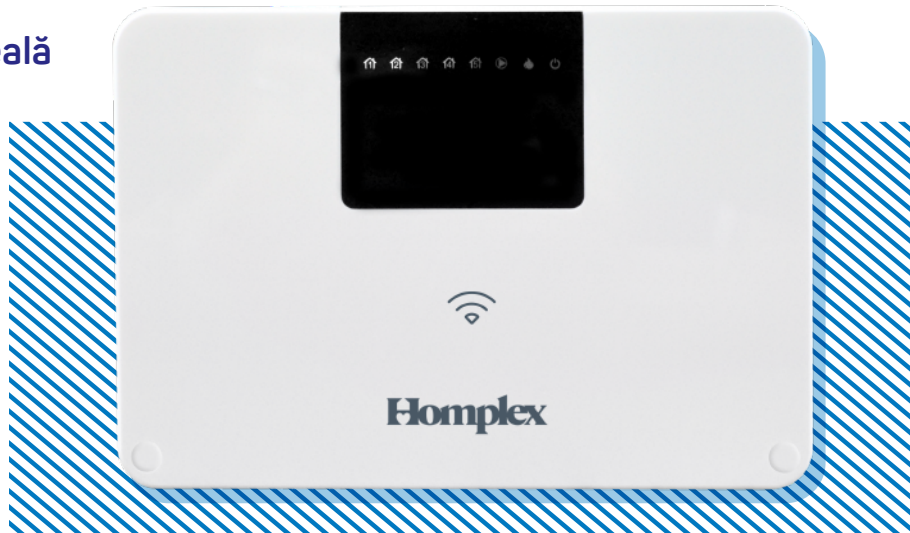

Homplex®

CC210 RF

Centru de comandă wireless pentru încălzirea prin pardoseală

Homplex este un producător de soluții moderne adresate clientului rezidențial și industrial printr-o gamă vastă de soluții de calitate și accesibile, pentru un habitat modern confortabil și sigur.

Homplex CC210 RF este parte a unui sistem de control fără fir pentru încălzirea în pardoseală. Poate primi comandă de la 1-5 termostate de cameră, fără fir, și poate controla 1-5 zone de încălzire în pardoseală prin intermediul actuatorilor termice. Pe lângă faptul că este o unitate centrală de control, poate controla și centrala termică și pompa de recirculare.

CARACTERISTICI TEHNICE:

- Brand: Homplex
- Până la 5 zone controlate
- Până la 5 termostate fără fir
- Leșiri pentru comutarea actuatorilor termice, a centralei, a pompelor și a vanelor de amestec
- Comunicare half-duplex la 868Mhz
- Indicatori luminoși de stare
- Alimentare: 100 ... 240VAC 50/60Hz
- I_{max} total: 10A
- Leșiri pentru actuatore: 5 x 230VAC, max. 2A (individual), max. 5A (total)
- Releu centrală: Contact uscat, I max. 8 (5)A
- Releu pompă principală: 250VAC max. 5A
- Temp. de funcționare: -20°C ... 60°C
- Temp. depozitare: -20°C ... 70°C
- Dimensiuni: 160mm x 110mm x 35mm
- Culoare: Alb
- Garanție: 2 ani (Persoane Fizice)