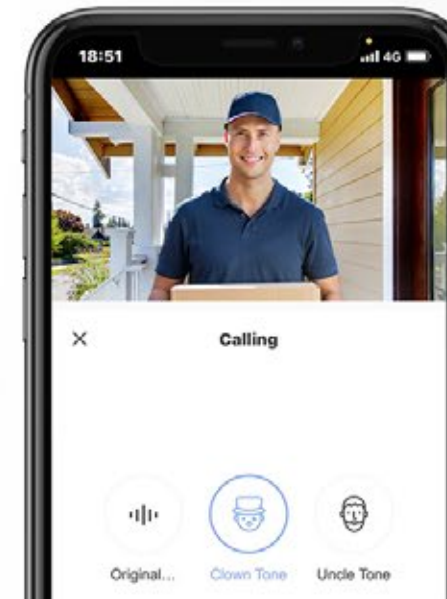

 Afișaj color de 4,3 inci

 Ecran tactil pentru control cu ușurință

 Reactivare automată în momentul detectării mișcării²

Niciun detaliu nu trece neobservat la ușa dvs. cu imaginile uimitoare 2K

Cu o rază vizuală extinsă de 166 de grade și o rezoluție 2K de înaltă definiție, DP2 2K minimizează în mod eficient unghiurile moarte și captează detaliile complexe de la ușa de intrare.

 Vizualizare neclară

 Imagini distorsionate

 Vizualizare îngustă cu unghiuri moarte

Salutați fiecare vizitator cu calm și ușurință

Funcționând ca o cameră cu vizor și sonerie, modelul DP2 2K oferă atât securitate, cât și confort. Veți ști imediat cine este la ușă, de ce și cum să gestionați situația, chiar dacă nu sunteți acasă. Aveți chiar și posibilitatea de a vă modifica vocea, în cazul în care preferați să nu puteți fi identificat de un străin.

Apel video bidirecțional instantaneu

Acceptă modificarea vocii pentru protecția confidențialității

Mai multe tonuri de sonerie, la alegere

Mulțumesc, poți să-l lași în afara ușii.

Bună! Ai o livrare

Detectarea mai inteligentă vă spune ceea ce vreți să știți

Integrând detectarea mișcării PIR cu detectarea formei umane, modelul DP2 2K este conceput pentru a reduce alarmele false cauzate de obiecte în mișcare lipsite de importanță. Indiferent dacă locuiți în apropierea unei străzi aglomerate sau într-un cartier liniștit, puteți personaliza sensibilitatea detectării pentru a primi alerte care vă interesează.