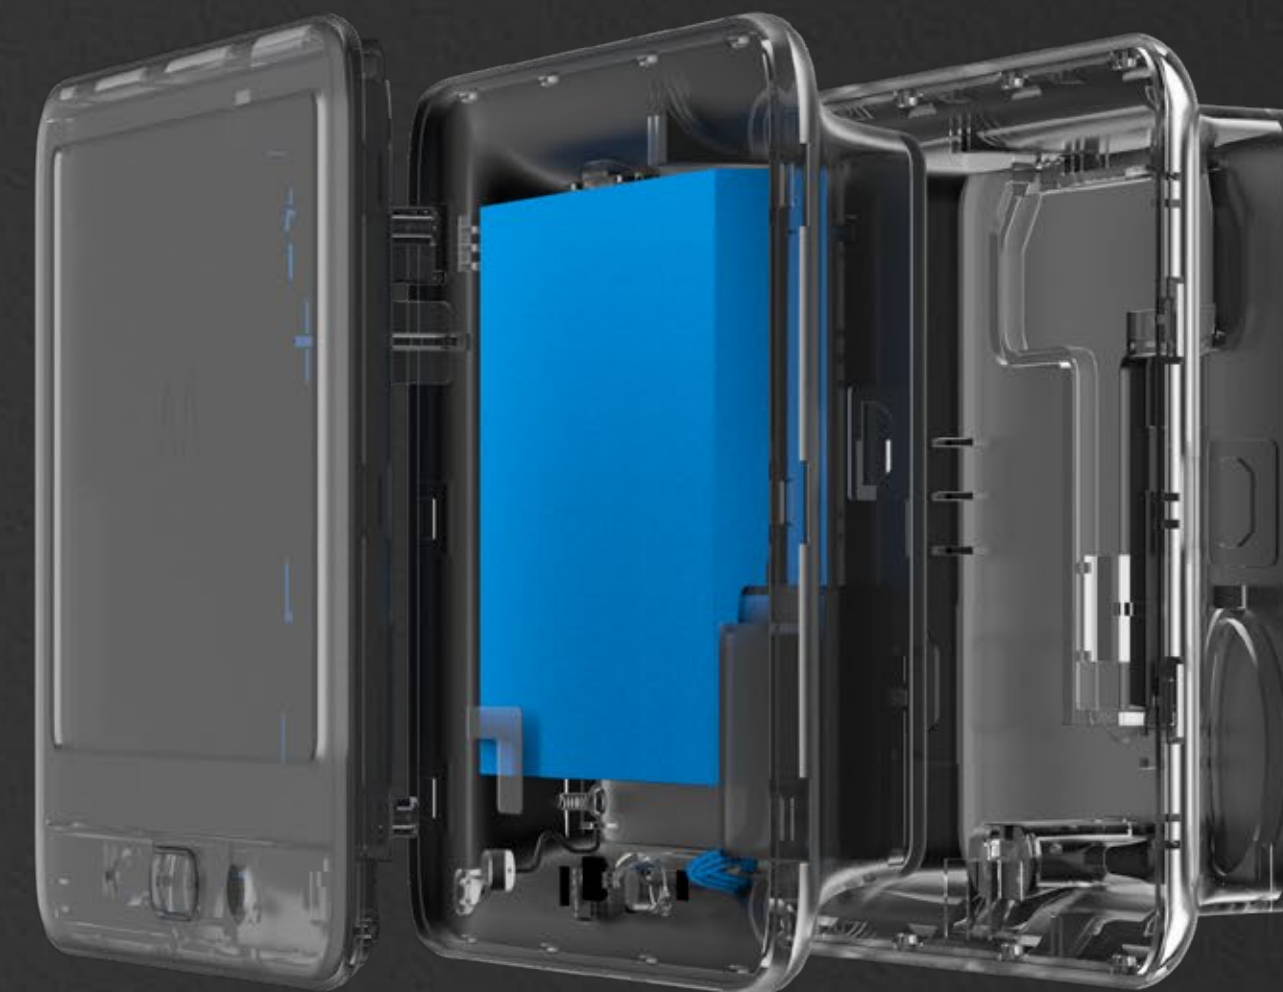

 Afișaj color de 4,3 inci

 Ecran tactil pentru control cu ușurință

 Reactivare automată în momentul detectării mișcării²

Niciun detaliu nu trece neobservat la ușa dvs. cu imaginile uimitoare 2K

Cu o rază vizuală extinsă de 166 de grade și o rezoluție 2K de înaltă definiție, DP2 2K minimizează în mod eficient unghiurile moarte și captează detaliile complexe de la ușa de intrare.

Integrând detectarea mișcării PIR cu detectarea formei umane, modelul DP2 2K este conceput pentru a reduce alarmele false cauzate de obiecte în mișcare lipsite de importanță. Indiferent dacă locuiți în apropierea unei străzi aglomerate sau într-un cartier liniștit, puteți personaliza sensibilitatea detectării pentru a primi alerte care vă interesează.

110°

Unghi de detecție a mișcării PIR

Protecție fără cablu cu durată de viață a bateriei de 3 luni

Modelul DP2 2K este prevăzut cu o baterie cu litiu reîncărcabilă de 4.600 mAh. Timpul de funcționare poate ajunge până la 90 de zile³ datorită funcționalității inteligente de economisire a energiei.

Construit să reziste

Realizat din aliaj solid de zinc, modelul DP2 2K este suficient de robust pentru exterior și suficient de elegant pentru a se potrivi cu stilul ușii dvs. de intrare.

Opțiuni de stocare sigure și flexibile