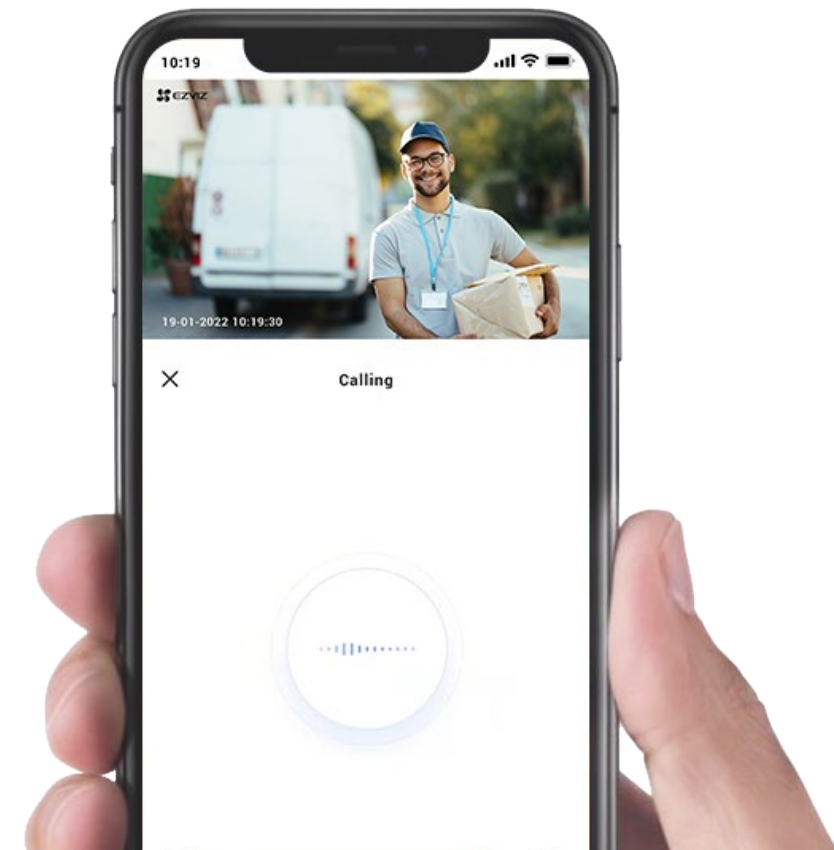

Un ochi inteligent care se blochează, mărește și urmărește

Când detectează o mișcare umană, H8 Pro 3K se va roti automat pentru a urmări mișcarea și a mări imaginea de până la 4 ori pentru a înregistra activitatea. Se asigură că sunteți conștient de întregul proces desfășurat în zona pe care o monitorizați.

Ușă din față

Curtea din față

Patrulează în locurile de care vă pasă cel mai mult

De obicei, există anumite zone din jurul locuinței dvs. care necesită o atenție suplimentară. Cu H8 Pro 3K, puteți identifica până la 12 de locuri de vizualizare prin intermediul aplicației EZVIZ. Chiar dacă camera și-a schimbat unghiul de monitorizare după urmărirea automată a unei activități, puteți pur și simplu să apăsați pe punctele prestabilite pentru a o ajuta să-și reia rapid locul.

Vedere nocturnă color de lungă durată

Camera se asigură că nimeni nu se poate strecura cu ușurință sub acoperirea întinericului. Oferă vedere nocturnă color cu ajutorul proiectoarelor încorporate și asigură o vedere alb-negru impresionantă atunci când luminile sunt stinse. Mai mult, puteți seta camera în modul „smart night vision” (Vedere nocturnă inteligentă), astfel încât imaginea să treacă automat de la alb-negru la color la momentul detectării mișcării.

Alb-negru

30 m (98 ft)

Culori complete (cu proiectoarele încorporate aprinse)

20 m (65 ft)

Puteți vedea, auzi și vorbi, de oriunde

Trebuie să plecați de acasă în excursii cu familia și sunteți îngrijorat că veți pierde livrările produselor comandate sau că veți primi vizitatori neașteptați? Cu H8 Pro 3K, puteți utiliza pur și simplu smartphone-ul pentru a vedea, auzi și vorbi cu oricine apare în zona proprietății dvs.