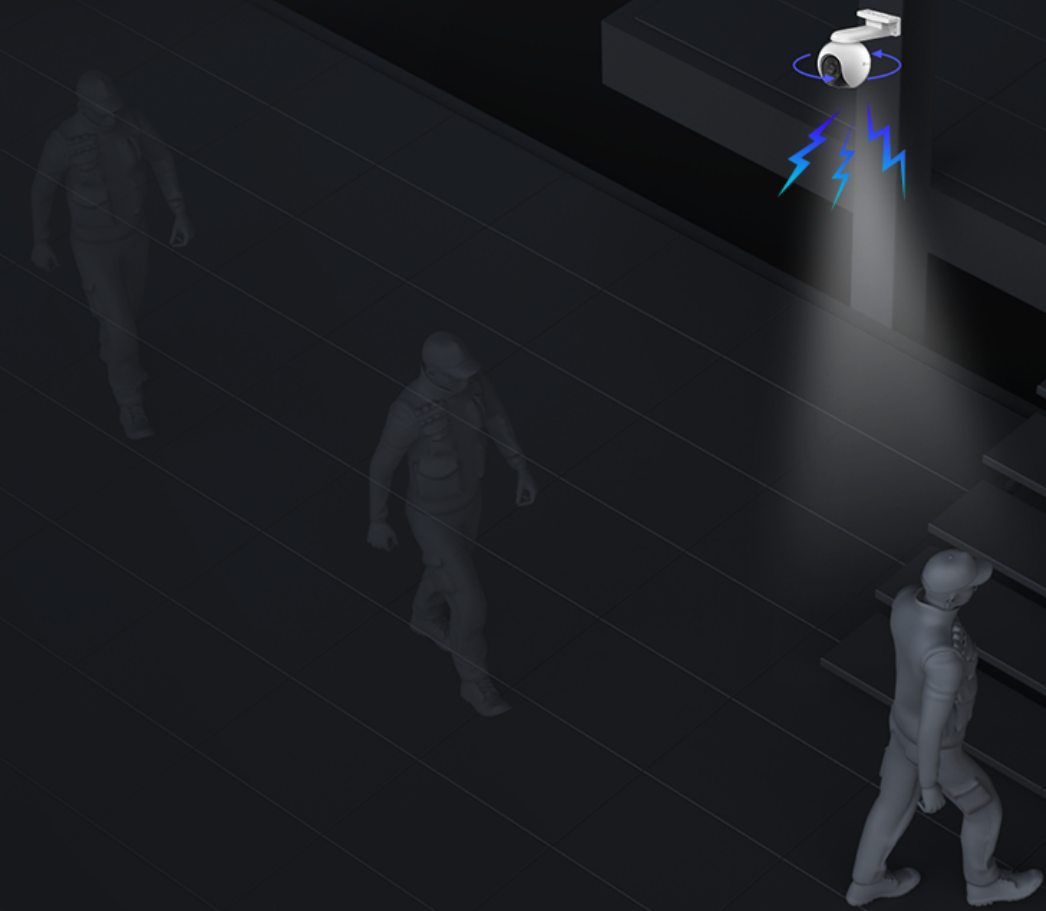

H8 Pro **3K**

Cameră Wi-Fi cu înclinare și panoramare

Un ochi mai larg și mai ascuțit pentru acoperire completă a zonei

Este timpul să modernizați sistemul de securitate de exterior cu noua cameră EZVIZ H8 Pro 3K. Stimulată de algoritmul AI integrat, această cameră de nivel superior este una dintre cele mai inteligente din categoria sa detectând diferite activități, împreună cu caracteristici utile care facilitează comunicațiile. Motorizată pentru a vedea în toate direcțiile cu o calitate video uimitoare, îngreunează situația unei persoane sau a unui lucru atunci când încearcă să scape de atenția dvs.

Un ochi inteligent care se blochează, mărește și urmărește

Când detectează o mișcare umană, H8 Pro 3K se va roti automat pentru a urmări mișcarea și a mări imaginea de până la 4 ori pentru a înregistra activitatea. Se asigură că sunteți conștient de întregul proces desfășurat în zona pe care o monitorizați.

Ușă din față

Curtea din față

Patrulează în locurile de care vă pasă cel mai mult

De obicei, există anumite zone din jurul locuinței dvs. care necesită o atenție suplimentară. Cu H8 Pro 3K, puteți identifica până la 12 de locuri de vizualizare prin intermediul aplicației EZVIZ. Chiar dacă camera și-a schimbat unghiul de monitorizare după urmărirea automată a unei activități, puteți pur și simplu să apăsați pe punctele prestabilite pentru a o ajuta să-și reia rapid locul.

Garaj

Vă protejează activ casa

Camera dispune de funcția de apărare activă pentru a oferi un strat suplimentar de protecție. La detectarea intrușilor, camera va declanșa o sirenă puternică și două reflectoare vor clipi³ pentru a-i avertiza să plece.