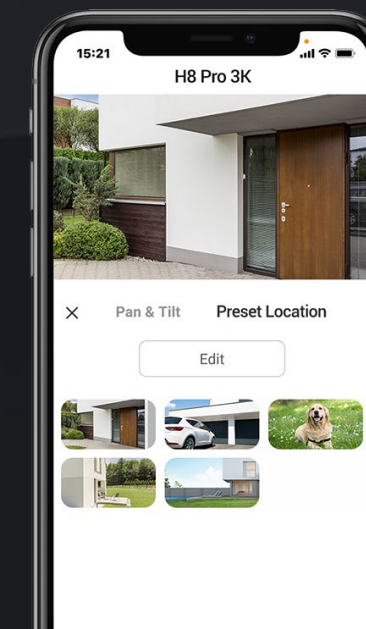

Un ochi inteligent care se blochează, mărește și urmărește

Când detectează o mișcare umană, H8 Pro 3K se va roti automat pentru a urmări mișcarea și a mări imaginea de până la 4 ori pentru a înregistra activitatea. Se asigură că sunteți conștient de întregul proces desfășurat în zona pe care o monitorizați.

Patrulează în locurile de care vă pasă cel mai mult

De obicei, există anumite zone din jurul locuinței dvs. care necesită o atenție suplimentară. Cu H8 Pro 3K, puteți identifica până la 12 de locuri de vizualizare prin intermediul aplicației EZVIZ. Chiar dacă camera și-a schimbat unghiul de monitorizare după urmărirea automată a unei activități, puteți pur și simplu să apăsați pe punctele prestabilite pentru a o ajuta să-și reia rapid locul.