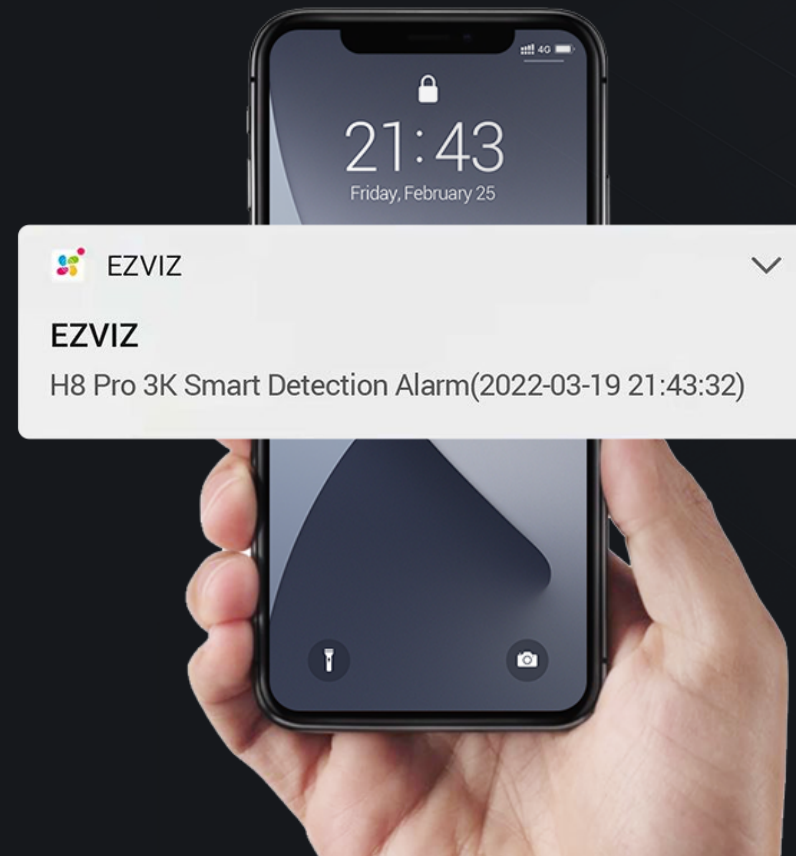

Inițiați un apel prin simpla fluturare a mâinii

Membrii familiei dvs. sau vizitatorii pot iniția un apel video pe telefonul dvs.² prin fluturarea mâinii în dreptul camerei. Ori de câte ori copiii dvs. se întorc de la școală, vă pot anunța.

Un ochi inteligent care se blochează, mărește și urmărește

Când detectează o mișcare umană, H8 Pro 3K se va roti automat pentru a urmări mișcarea și a mări imaginea de până la 4 ori pentru a înregistra activitatea. Se asigură că sunteți conștient de întregul proces desfășurat în zona pe care o monitorizați.

Ușă din față

Curtea din față

Patrulează în locurile de care vă pasă cel mai mult

De obicei, există anumite zone din jurul locuinței dvs. care necesită o atenție suplimentară. Cu H8 Pro 3K, puteți identifica până la 12 de locuri de vizualizare prin intermediul aplicației EZVIZ. Chiar dacă camera și-a schimbat unghiul de monitorizare după urmărirea automată a unei activități, puteți pur și simplu să apăsați pe punctele prestabilite pentru a o ajuta să-și reia rapid locul.

Garaj

Vă protejează activ casa

Camera dispune de funcția de apărare activă pentru a oferi un strat suplimentar de protecție. La detectarea intrușilor, camera va declanșa o sirenă puternică și două reflectoare vor clipi³ pentru a-i avertiza să plece.