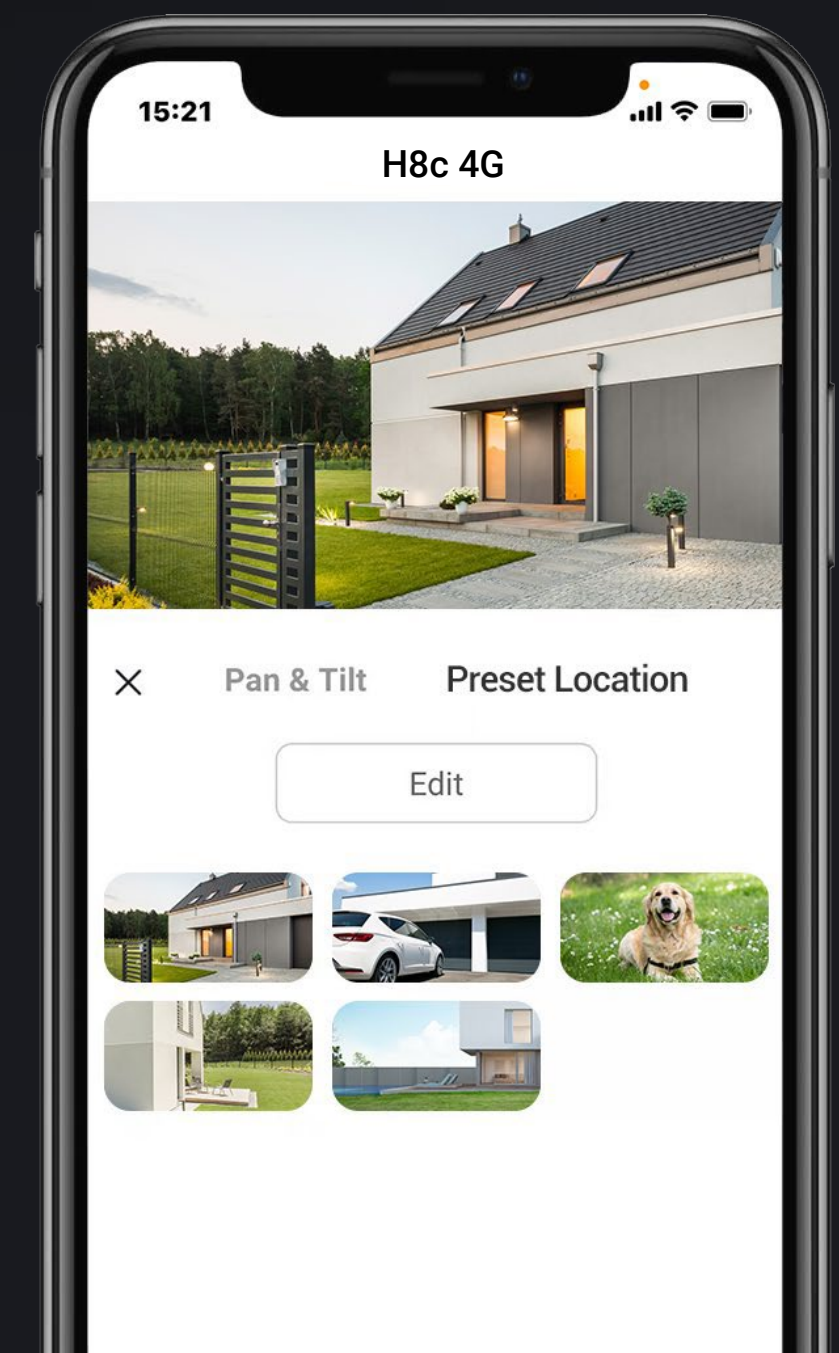

Un ochi inteligent și agil care vă verifică întreaga proprietate

01 360° plus 2K, pentru mult mai puține unghiuri moarte

Un spațiu mai mare are nevoie de o vedere mai largă, de aceea H8c 4G este ceea ce vă trebuie. Aceasta poate panorama și se poate înclina pentru a obține un câmp de vizualizare de 360 de grade și poate reda detalii la rezoluție 2K pentru a surprinde momentele cruciale în mod clar.

 Detectarea formei umane / vehiculului alimentate de AI

 Zone de detectare personalizabile

 Fără taxă de abonament

03 *Detecțai și monitorizați toate momentele cruciale*

H8c 4G distinge între mișcarea oamenilor și cea a animalelor sau a altor obiecte irelevante. Când detectează activitate umană, se fixează pe țintă și urmărește mișcarea în mod autonom, nelăsând să treacă nimic neobservat.

 Urmărirea automată a mișcării umane

04 Revenire printr-un clic la locația presetată

Indiferent cât de complicată este urmărirea, camera știe întotdeauna că este cale de întoarcere la unghiul de vizualizare preferat. Puteți identifica până la 12 unghiuri prin intermediul aplicației EZVIZ. Doar faceți clic pe punctele dvs. prestabilite și camera își va relua automat locul.

Poarta din față

Garaj

Curtea din față

Conceput pentru ca protecția să dureze toată noaptea

01 Vedere nocturnă la distanță mare, impresionantă

Camera H8c 4G se asigură că nimeni nu se strecoară la adăpostul întunericului. Vă ajută să vedeți suficient de departe pentru a ști ce se întâmplă în jurul casei dvs.