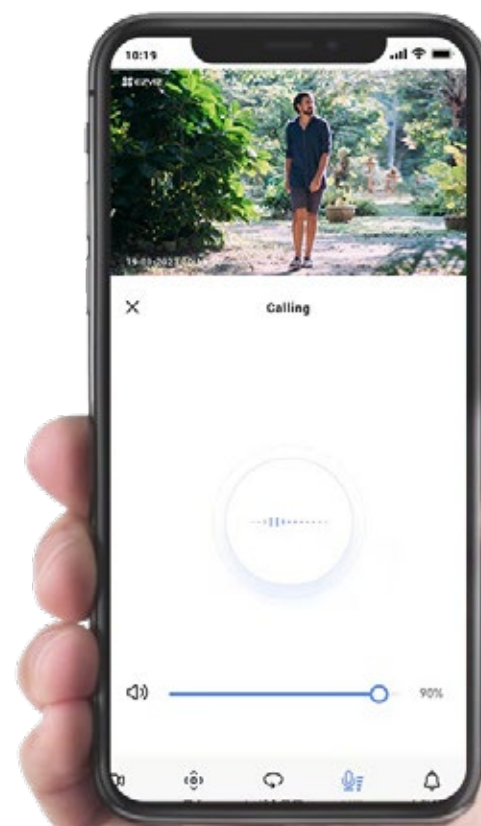

 Urmărirea automată a mișcării umane

04 Revenire printr-un clic la locația presetată

Indiferent cât de complicată este urmărirea, camera știe întotdeauna că este cale de întoarcere la unghiul de vizualizare preferat. Puteți identifica până la 12 unghiuri prin intermediul aplicației EZVIZ. Doar faceți clic pe punctele dvs. prestabilite și camera își va relua automat locul.

30 m (98 ft)

20 m (65 ft)

02 Trei moduri de vedere nocturnă utile vor satisface orice nevoie

- **Vedere nocturnă în culori complete**

Cu obiectivul său cu deschidere mare F1.6 și cu două proiectoare integrate, H8c 4G adaugă lumini imaginii video pentru a îmbunătăți claritatea, obținându-se o imagine colorată vie și detaliată pentru securitate sporită a casei.

- **Vedere nocturnă alb-negru**

Dacă nu doriți ca iluminatul să vă deranjeze vecinii, mergeți cu vederea nocturnă în infraroșu schimbând în aplicația EZVIZ.

- **Vedere nocturnă inteligentă**

Sau lăsați camera să decidă. În modul inteligent, camera va aprinde automat reflectorul la detectarea mișcării umane.

Vedere color pe timp de noapte

Vedere nocturnă alb-negru

Vorbiți cu vizitatorii folosind doar smartphone-ul

Bucurați-vă de comunicații bidirecționale prin simpla utilizare a telefonului. Sau, înregistrați în prealabil anumite mesaje vocale care sunt redade automat atunci când camera detectează prezența umană.