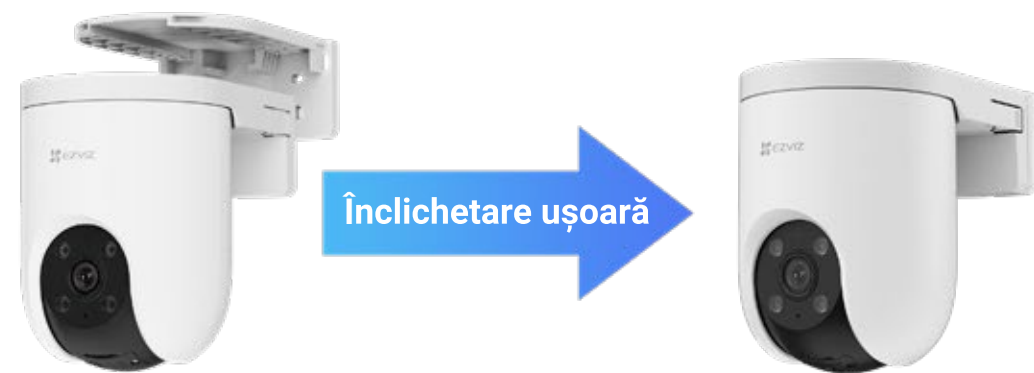

Placa de montare detașabilă facilitează instalarea

H8c 4G facilitează procesul de configurare. Prin detașarea bazei de montare de pe corpul camerei, o puteți instala separat, eliminând nevoia de a ține întreaga cameră pe loc în timp ce căutați locul optim de instalare.