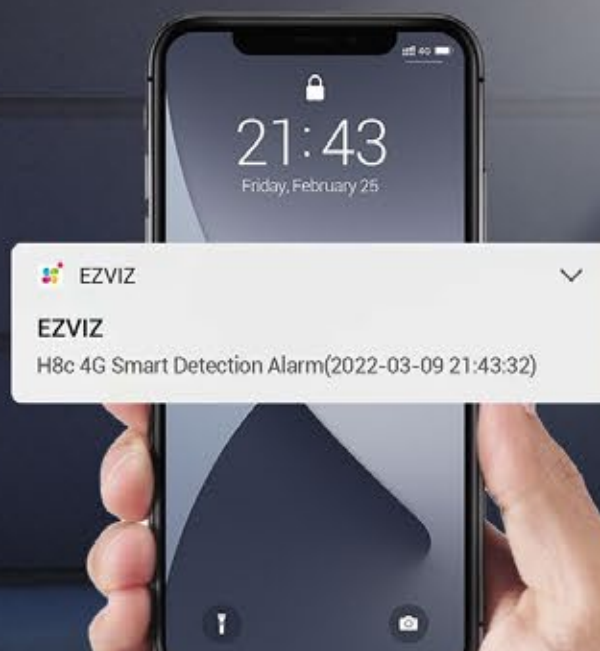

- **Vedere nocturnă alb-negru**

Dacă nu doriți ca iluminatul să vă deranjeze vecinii, mergeți cu vederea nocturnă în infraroșu schimbând în aplicația EZVIZ.

- **Vedere nocturnă inteligentă**

Sau lăsați camera să decidă. În modul inteligent, camera va aprinde automat reflectorul la detectarea mișcării umane.

Vedere color pe timp de noapte

Vedere nocturnă alb-negru

Vorbiți cu vizitatorii folosind doar smartphone-ul

Bucurați-vă de comunicații bidirecționale prin simpla utilizare a telefonului. Sau, înregistrați în prealabil anumite mesaje vocale care sunt redade automat atunci când camera detectează prezența umană.

Alarmă acustică și luminoasă reglabilă

Fiind echipat cu o funcție de protecție activă, această cameră oferă un nivel de securitate suplimentar. Când sesizează intruși, declanșează o sirenă puternică și iluminează cu cele două proiectoare² pentru a-i descuraja pe loc. În plus, utilizatorii au flexibilitatea de a personaliza setările alarmei acustice și luminoase, pentru a se potrivi preferințelor lor.

Integrare inteligentă, control hands-free

Gestionați cu ușurință camera H8c 4G cu aplicația EZVIZ. În plus, puteți activa vocal vizualizarea în timp real cu ajutorul „Hey Google” sau „Alexa” pentru a verifica ce se întâmplă pe un ecran mai mare.