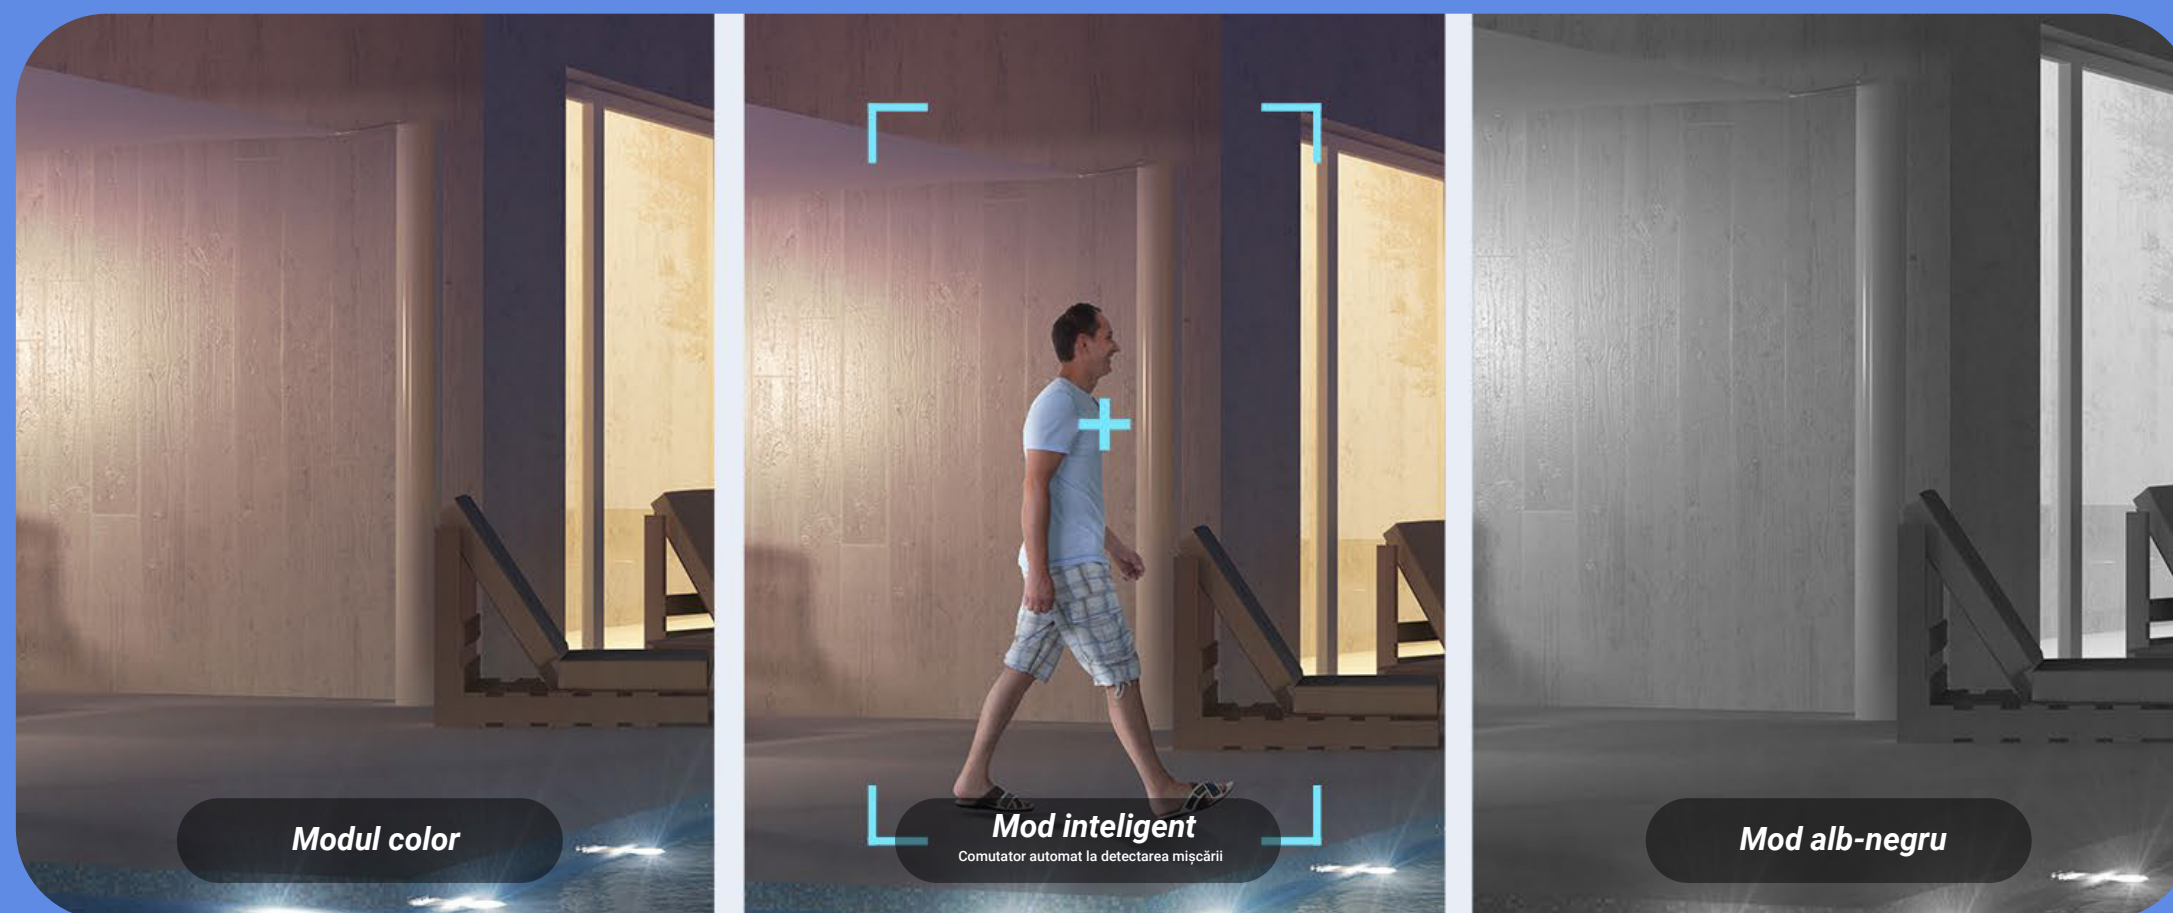

Patrulare orizontal

Urmați 4 puncte presetate

Sau, lăsați H9C 3k să patruleze în mod inteligent pentru a nu fi nevoit să o faceți dvs.

La intervale de timp stabilite, obiectivul inferior poate completa verificări de rotație pentru a elimina unghiurile moarte. Puteți personaliza rutele de patrulare pentru focalizări personalizate sau, pur și simplu cereți-i să completeze o rotație cu cerc complet

Conceput ca protecția să dureze toată noaptea

Viziune de noapte impresionantă, coloră, cu 4 reflectoare încorporate

Trei moduri de vedere nocturnă utile vor satisface orice nevoie

Mai multă comoditate pentru diverse nevoi