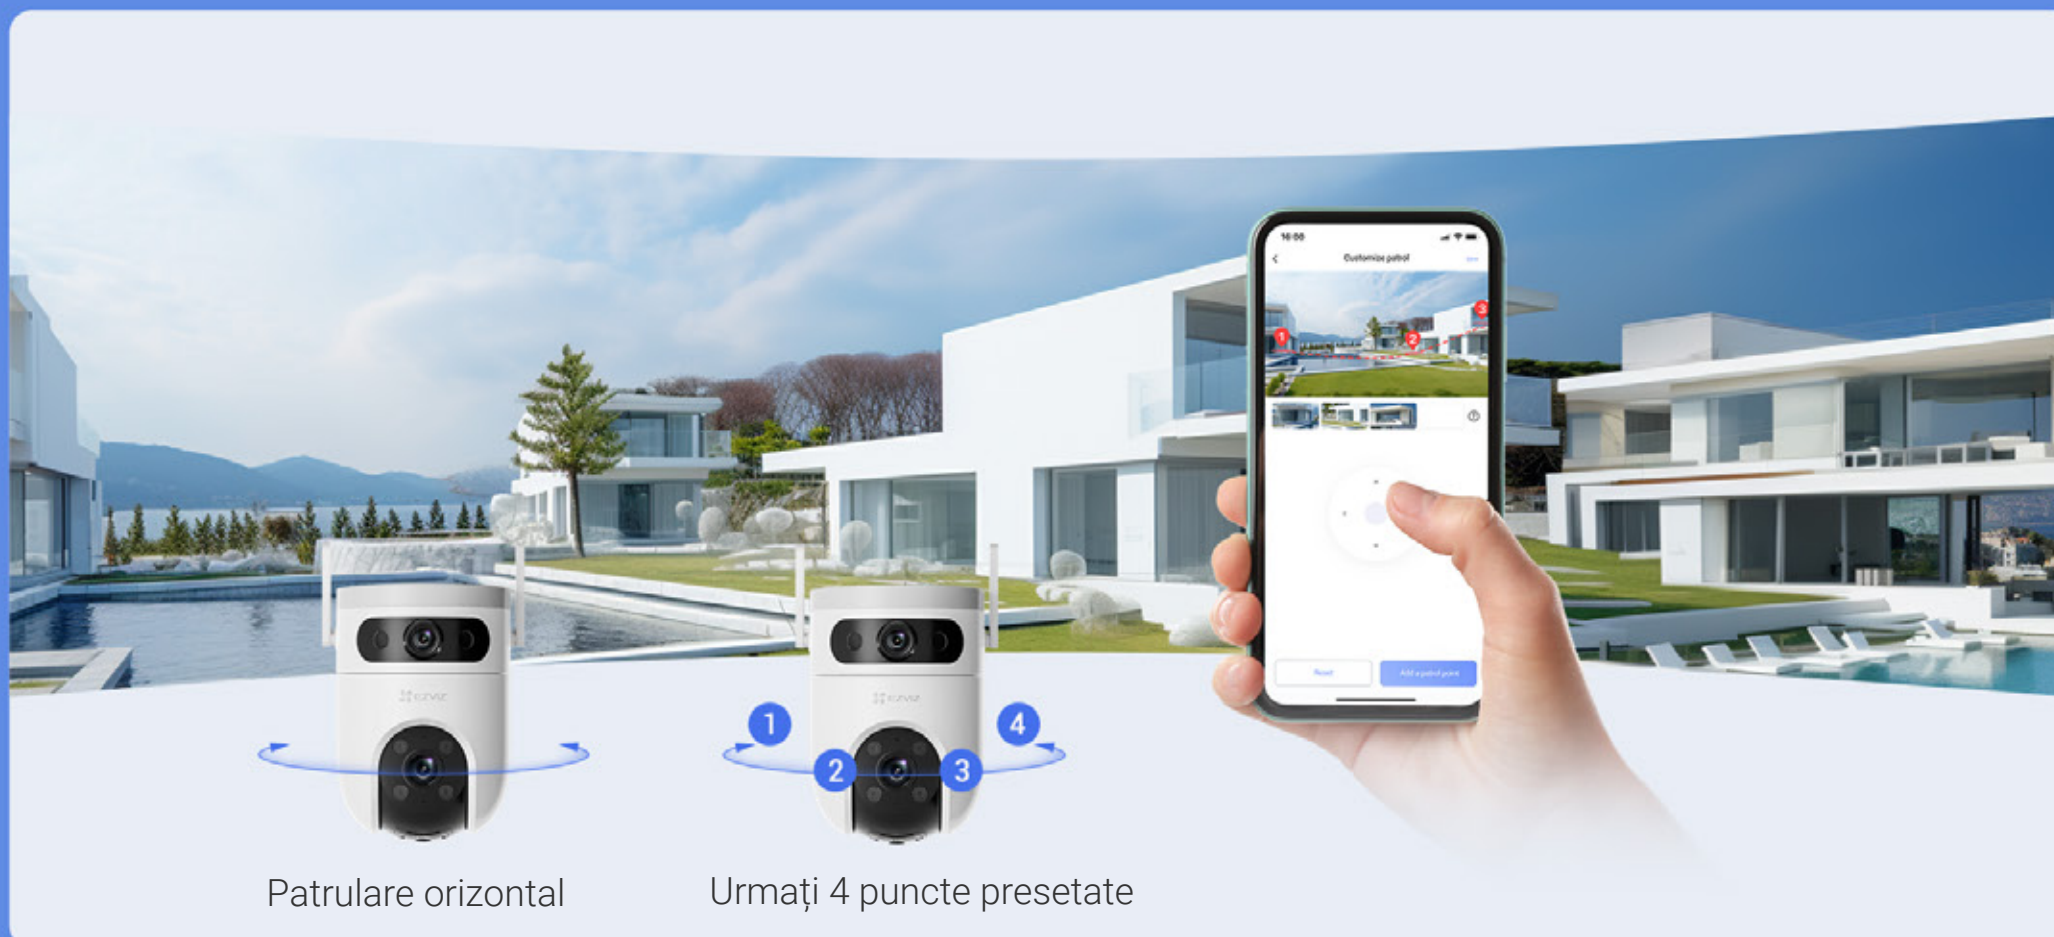

Reduce alertele cauzate de căderea frunzelor sau de insecte zburătoare și vă informează când cineva parchează în zona proprietății dvs. fără permisiune.

Vedeți mult mai mult decât vă puteți imagina

Un spațiu mai mare are nevoie de o vedere mai largă. Acolo este la îndemână H9C 3K. Se poate roti și înclina să cuprindă un câmp de vizualizare de 360 de grade și să redea detalii în rezoluție 3K pentru a surprinde în mod clar momente cruciale.

F/2.8mm Vizualizare cu unghi larg

Vizualizare apropiată f/6mm

Zoom digital f/6mm

Faceți clic pentru a verifica, atât cu vizualizări largi, cât și în apropiere

Înțelegeți întreaga imagine mare, în timp ce acordați atenție detaliilor importante, folosind aplicația EZVIZ. Puteți atinge zona de interes din cutia de vizualizare a unghiului larg, astfel încât o vedere în apropiere va fi afișată pe lateral în același timp.

Audio de înaltă calitate pentru a răspunde și avertiza

Răspundeți cu ușurință la orice vizitator folosind pur și simplu telefonul dvs. pentru a vorbi de la distanță. Camera poate, de asemenea, să pornească automat un mesaj vocal înregistrat atunci când este detectată o mișcare.