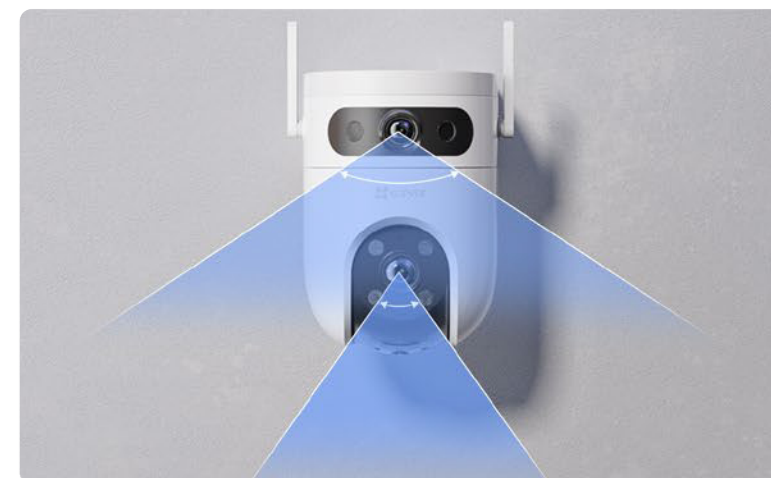

Sensibilitate de detectie reglabila

FREE

Nu este necesar abonament

Îndreptată în două direcții, dar urmărește aceeași activitate.

Chiar dacă cele două lentile sunt setate pe unghiuri opuse de vizualizare pentru a securiza două zone diferite, ele pot îndeplini o singură sarcină inteligentă de urmărire prin munca în echipă. Când un om este detectat de lentila superioară, lentila PT se va roti automat la un astfel de unghi pentru a bloca persoana și a înregistra întreaga activitate.

Pasul 1

Lentila de sus detectează o persoană în mișcare în vederea sa ultra-largă de 130°

Pasul 2

Lentila de jos se rotește și urmărește persoana în mișcare

Alerte mai inteligente cu detectarea vehiculului îmbunătățită