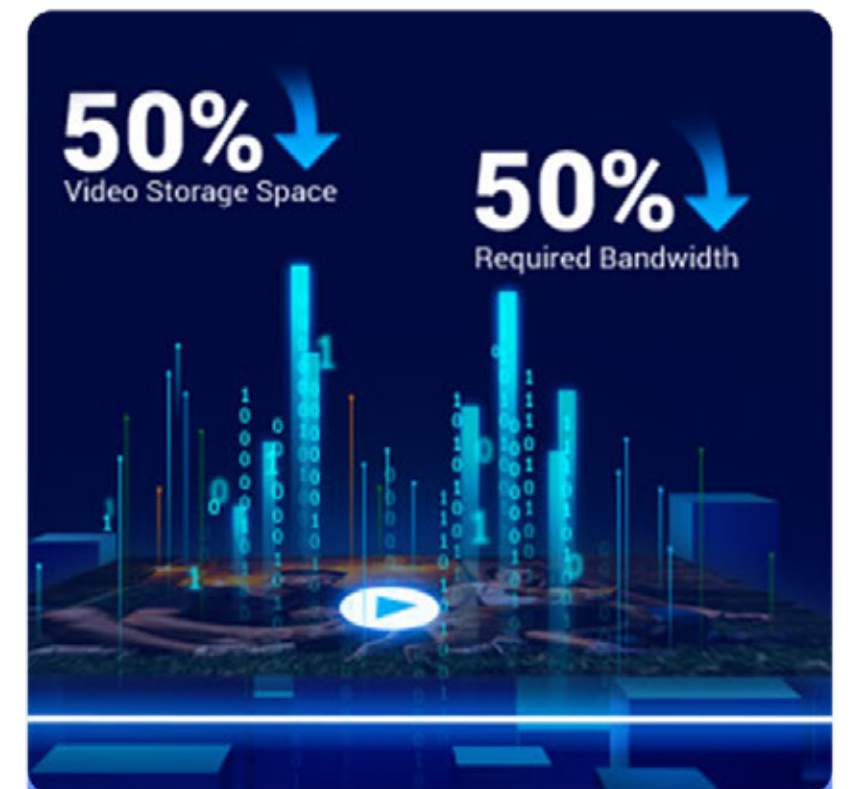

H.265 pentru experiență video îmbunătățită

H.265 creează o experiență de vizualizare mai ușoară, utilizând doar aproximativ 50% din spațiul de stocare a datelor solicitat de camerele cu H.264.