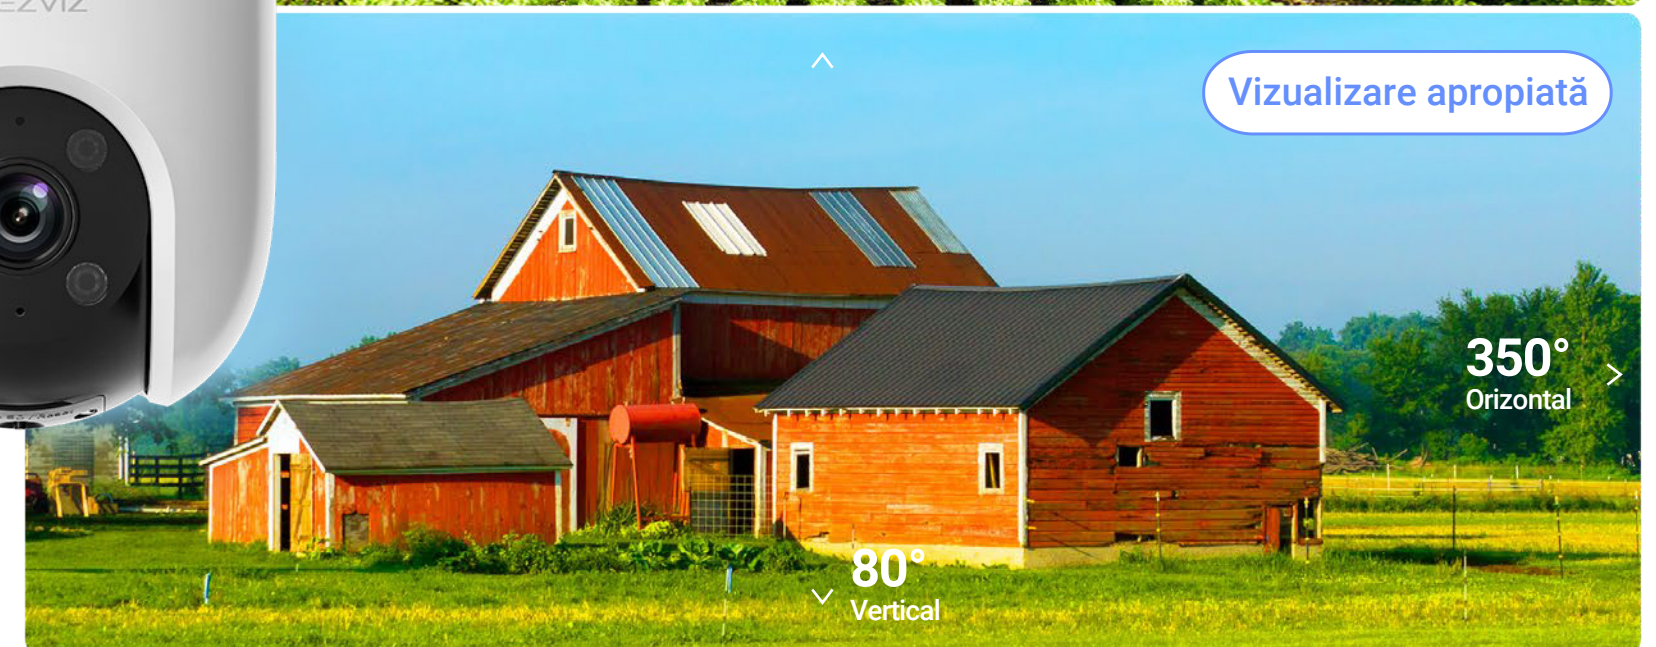

Pasul 1

Lentila de sus detectează o persoană în mișcare în vederea sa ultra-largă de 130°

Pasul 2

Lentila de jos se rotește și urmărește persoana în mișcare

Alerte mai inteligente cu detectarea vehiculului îmbunătățită

Reduce alertele cauzate de căderea frunzelor sau de insecte zburătoare și vă informează când cineva parchează în zona proprietății dvs. fără permisiune.

Vedeți mult mai mult decât vă puteți imagina

Un spațiu mai mare are nevoie de o vedere mai largă. Acolo este la îndemână H9C 3K. Se poate roti și înclina să cuprindă un câmp de vizualizare de 360 de grade și să redea detalii în rezoluție 3K pentru a surprinde în mod clar momente cruciale.