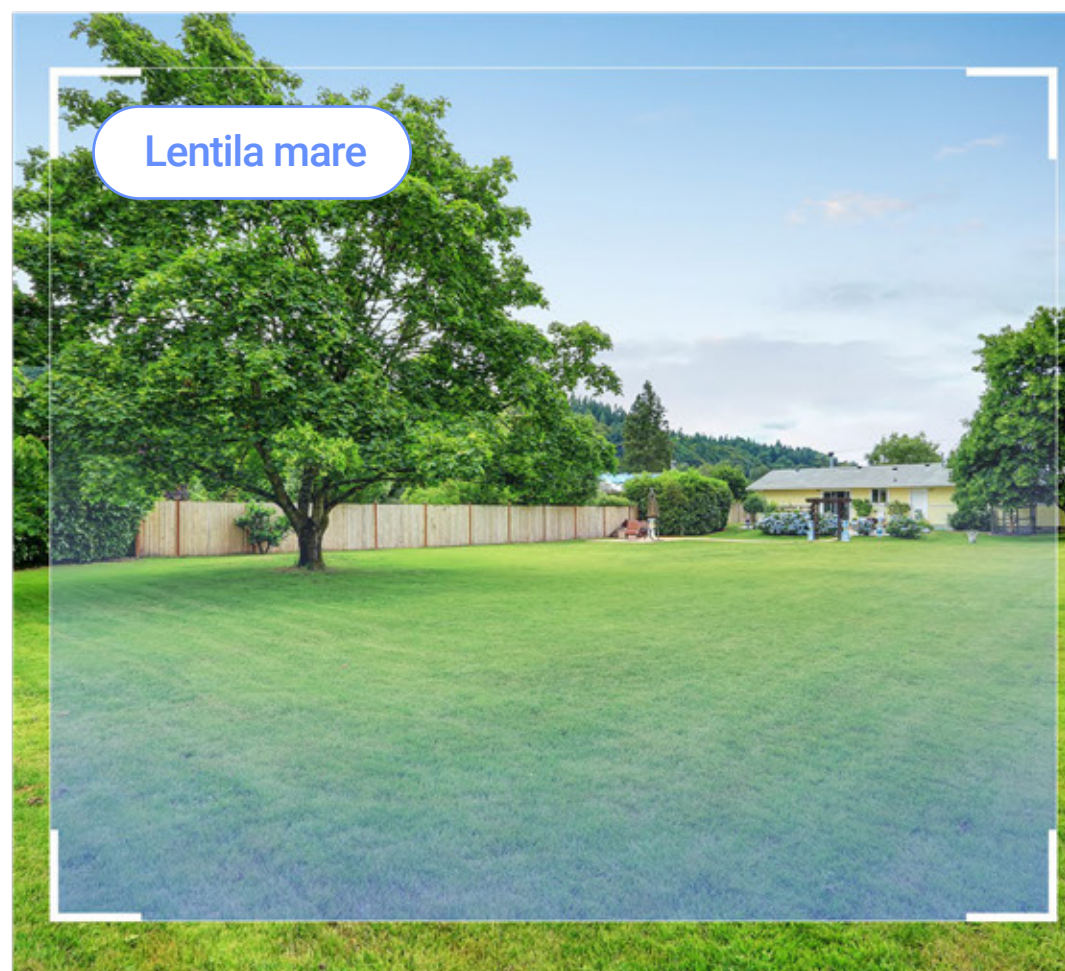

-  Lentile duble de 3k și 3k
-  Co-detectie pentru urmărirea automată
-  Controlul cu o singură atingere pentru modificarea vizualizării legate
-  Două moduri de patrulare pentru securitate automată
-  Detectarea formei umane / vehiculului
-  Acoperire panoramică la 360 °
-  Vedere color pe timp de noapte
-  Comunicare bidirecțională
-  Apărare activă cu alarmă și lumină stroboscopică
-  Model rezistent la intemperii
-  Antene Wi-Fi duble îmbunătățite
-  Tehnologie video H.265
-  Integrare inteligentă pentru controlul mâinilor libere
-  Acceptă card microSD (până la 512 GB) și stocarea EZVIZ CloudPlay

Lentile duale. Securitate dublă.

Cu tehnologia unică a lentilelor duo Ezviz, H9C oferă o protecție inegalabilă, dincolo de cea profesionistă. Folosește o lentilă cu unghi larg deasupra unui teleobiectiv cu mișcare panoramică și de înclinare, duo-ul funcționează independent sau împreună într-un mod care este mult mai inteligent decât camera obișnuită.

Lentilă cu unghi larg de 3K

Rotație orizontală ajustabilă manual de 240 °
15 ° înclinată pentru vizionare fără reflexie

Lentilă de teleobiectiv 3K

Rotație și înclinare motorizată pentru
vizualizare la 360 °

Vezi mai mult

Vizualizări duble,
detalii mai clare

Lentila mare

Lentila PT

Funcționează mai inteligent

Co-detecria interconectată,
modificarea vizualizării și
multe altele

Mai puține griji

Patrulare ușoară
și automată a zonei