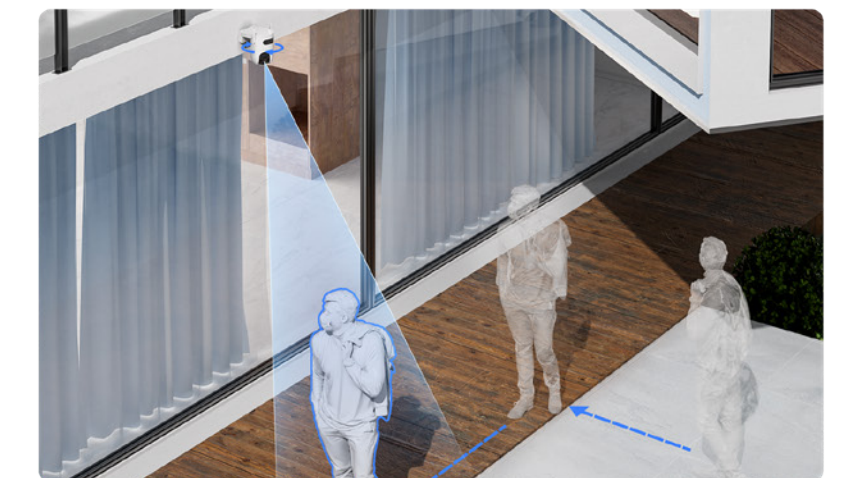

Sensibilitate de detectie reglabila

FREE

Nu este necesar abonament

Îndreptată în două direcții, dar urmărește aceeași activitate.

Chiar dacă cele două lentile sunt setate pe unghiuri opuse de vizualizare pentru a securiza două zone diferite, ele pot îndeplini o singură sarcină inteligentă de urmărire prin munca în echipă. Când un om este detectat de lentila superioară, lentila PT se va roti automat la un astfel de unghi pentru a bloca persoana și a înregistra întreaga activitate.

Pasul 1

Lentila de sus detectează o persoană în mișcare în vederea sa ultra-largă de 130°

Pasul 2

Lentila de jos se rotește și urmărește persoana în mișcare

Alerte mai inteligente cu detectarea vehiculului îmbunătățită