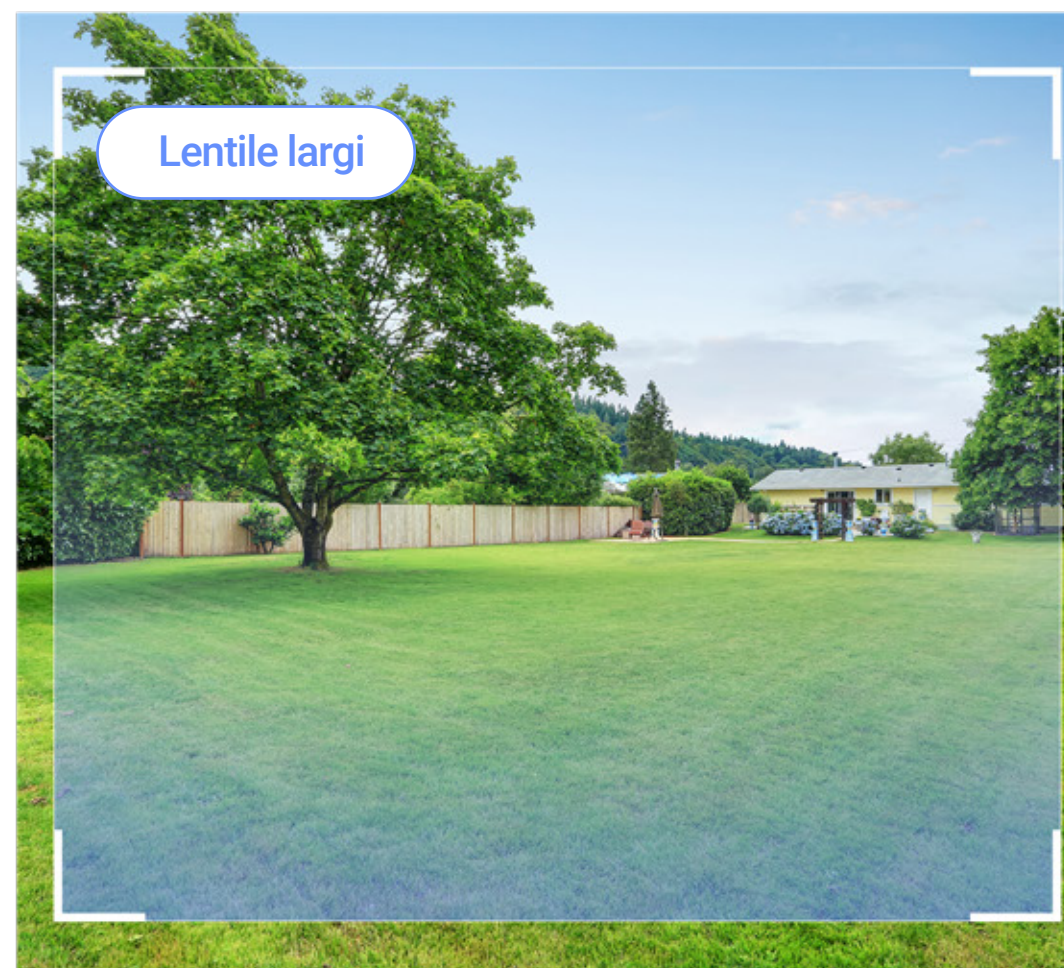

Integrare inteligentă cu Asistentul Google și Amazon Alexa

Acceptă card MicroSD (până la 512 GB) și stocarea EZVIZ CloudPlay

Lentile duale. Securitate dublă.

Cu tehnologia unică EZVIZ cu două lentile, H9c oferă o protecție fără egal, dincolo de cea profesională. Folosește un obiectiv cu unghi larg peste un teleobiectiv cu mișcare panoramică și înclinare - două funcționează independent sau împreună într-un mod mult mai inteligent decât camera dvs. obișnuită.

Lentilă cu unghi larg de 2k

Rotație orizontală ajustabilă manual de 240°

Lentilă de teleobiectiv 2K

Panoramare și înclinare motorizată pentru vizualizare la 360°

Vedeți mai multe

Câmp de vizualizare dublu,
detalii mai clare