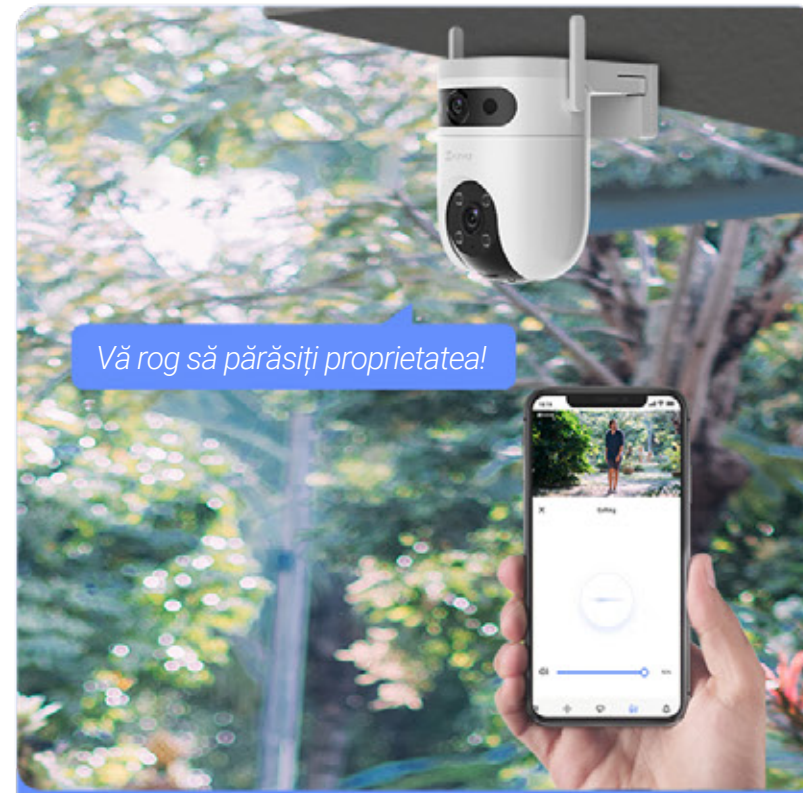

Conceput pentru ca protecția să dureze toată noaptea

*Viziune de noapte impresionantă,
de culoare farreaching,
cu 4 reflectoare încorporate*

*Trei moduri de vedere nocturnă
utile vor satisface orice nevoie*

Mai multă comoditate pentru diverse nevoi

Audio de înaltă calitate pentru a răspunde și avertiza

Răspundeți cu ușurință oricărui vizitator folosind pur și simplu telefonul dvs. pentru a vorbi de la distanță. Camera poate, de asemenea, să pornească automat un mesaj vocal înregistrat atunci când este detectată o mișcare.

Apărare activă pentru a descuraja și a proteja

La detectarea intrusilor, camera va porni o sirenă puternică și faruri orbitoare pentru a-i anunța pe străinii că au fost detectați.

Antene puternice, conexiune stabilă