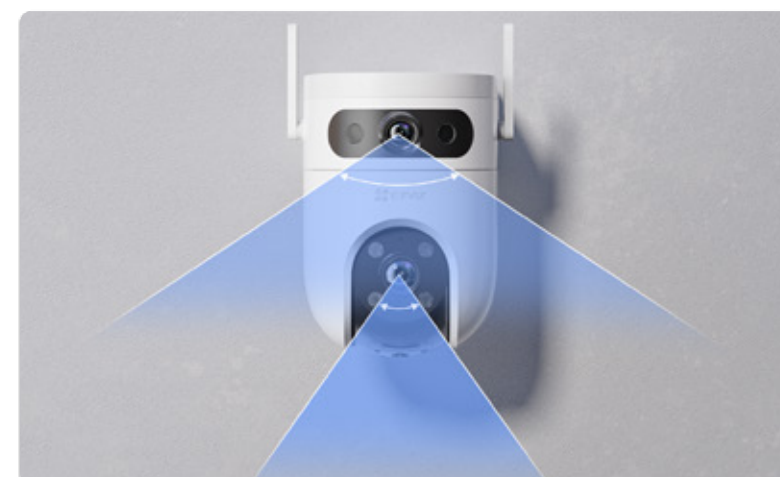

Detecția formei umane / vehiculului alimentate de AI
(Disponibil pe ambele lentile)

Urmărire automată a obiectivelor PT
(pentru mișcări umane)

Detecție în comun pentru mișcarea automată a obiectivelor legate între ele

Zone de detecție personalizabile

Sensibilitate de detecție reglabilă

FREE

Nu este necesar abonament

Orientarea în două direcții, dar urmărirea aceleiași activități

Chiar dacă setați cele două lentile pe câmpuri opuse de vizualizare pentru a acoperi două zone diferite, acestea pot face echipă pentru a îndeplini o singură sarcină de urmărire inteligentă. Atunci când lentila superioară detectează o persoană, lentila PT se rotește automat la unghiul corespunzător pentru a se fixa pe persoană și a înregistra întreaga activitate.

Pasul 1

Obiectivul superior detectează persoanele în mișcare cu un câmp vizual ultra larg de 130°.

Pasul 2

Obiectivul inferior se rotește pentru a urmări persoanele în mișcare.

Alerte mai inteligente cu detectarea îmbunătățită a vehiculelor