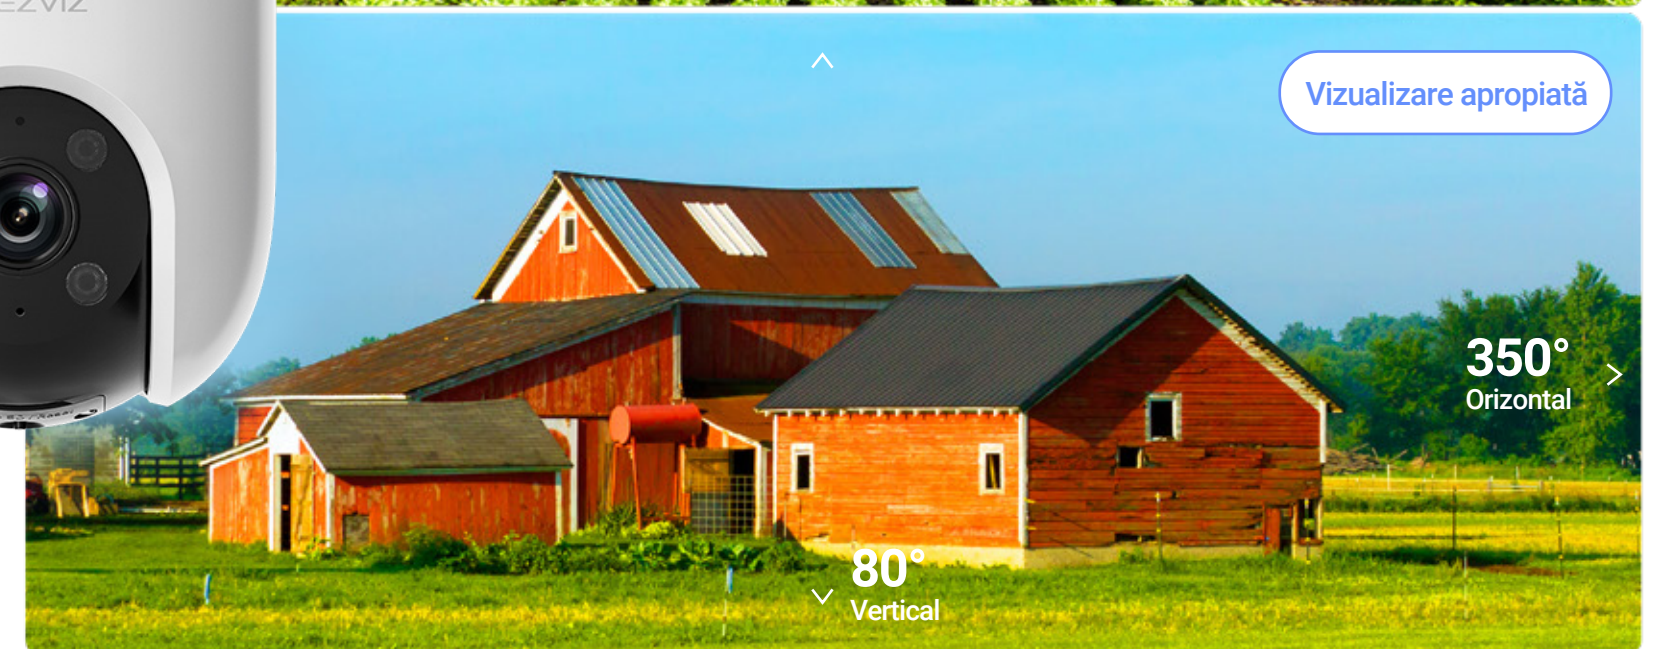

Pasul 1

Obiectivul superior detectează persoanele în mișcare cu un câmp vizual ultra larg de 130°.

Pasul 2

Obiectivul inferior se rotește pentru a urmări persoanele în mișcare.

Alerte mai inteligente cu detectarea îmbunătățită a vehiculelor

Reduce alertele cauzate de căderea frunzelor sau de insecte zburătoare și vă informează când cineva parchează în zona proprietății dvs. fără permisiune.

Vedeți mult mai mult decât vă puteți imagina

Un spațiu mai mare are nevoie de o vedere mai largă. Acolo este la îndemână H9C 2K. Se poate înclina să cuprindă un câmp de vizualizare de 360 de grade și să redea detalii în rezoluție 2K pentru a surprinde în mod clar momente cruciale.