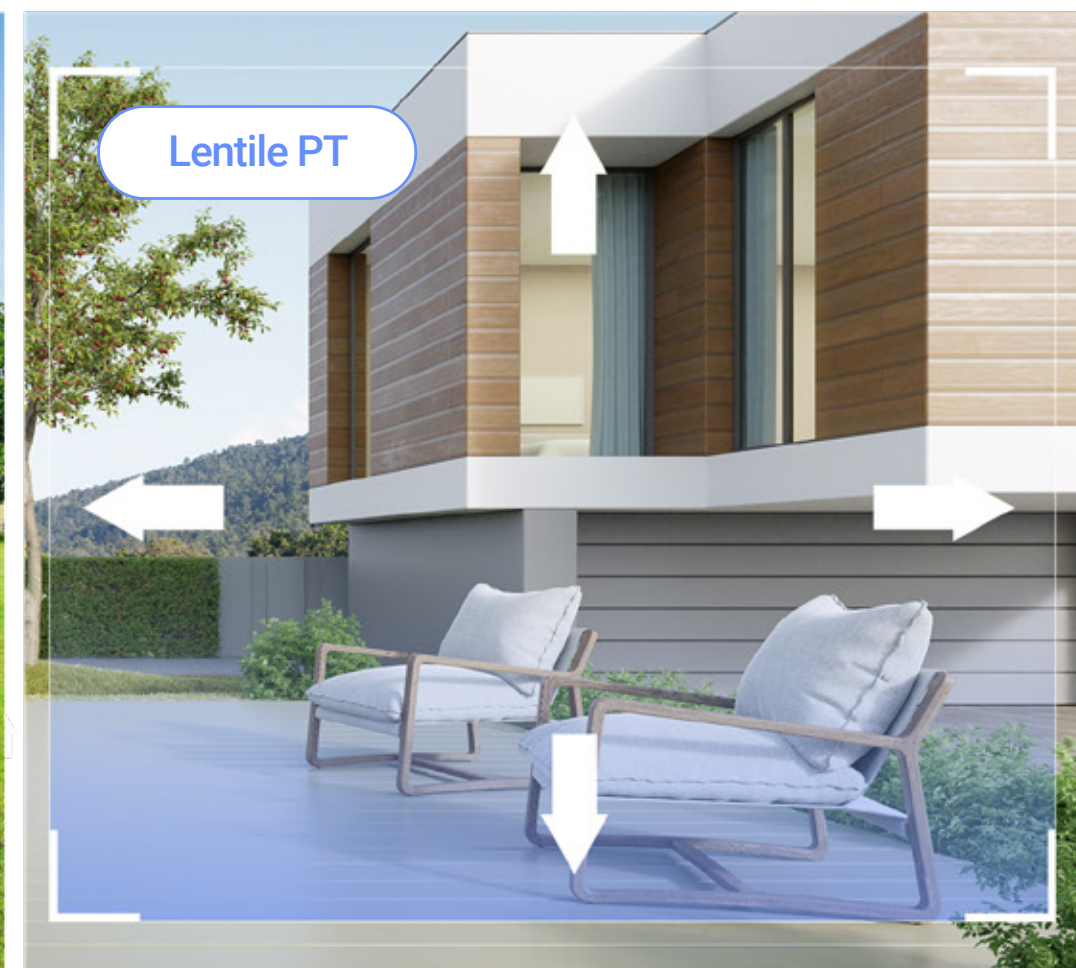

Acoperire panoramică la 360 °

Vedere coloră pe timp de noapte

Comunicare bidirecțională

Apărare activă cu alarmă și lumină stroboscopică

Model rezistent la intemperii

Antene Wi-Fi duble îmbunătățite

Tehnologie video H.265

Integrare inteligentă cu Asistentul Google și Amazon Alexa

Acceptă card MicroSD (până la 512 GB) și stocarea EZVIZ CloudPlay

Lentile duale. Securitate dublă.

Cu tehnologia unică EZVIZ cu două lentile, H9c oferă o protecție fără egal, dincolo de cea profesională. Folosește un obiectiv cu unghi larg peste un teleobiectiv cu mișcare panoramică și înclinare - două funcționează independent sau împreună într-un mod mult mai inteligent decât camera dvs. obișnuită.

Lentilă cu unghi larg de 2k

Rotație orizontală ajustabilă manual de 240°

Lentilă de teleobiectiv 2K

Panoramare și înclinare motorizată pentru vizualizare la 360°

Vedeți mai multe

Câmp de vizualizare dublu,
detalii mai clare

H9c este echipat cu tehnologie de detecție cooperantă cu două lentile, pentru a vă ajuta să protejați chiar și cele mai complexe medii. Aceste caracteristici avansate sunt disponibile în permanență fără a fi nevoie să vă abonați la un plan de abonament.