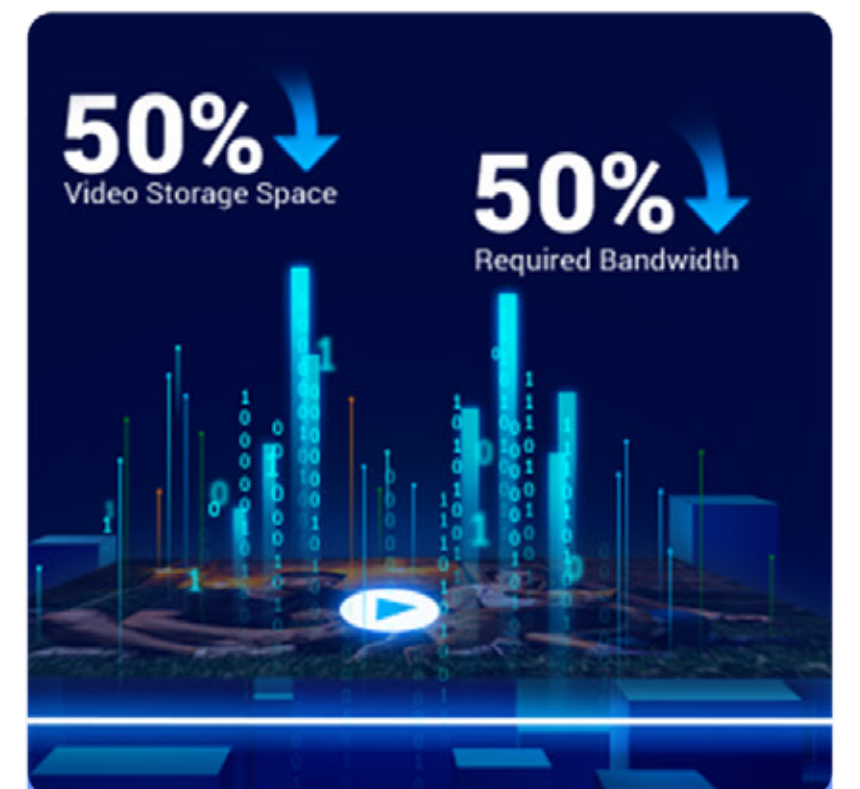

H.265 pentru experiență video îmbunătățită

H.265 creează o experiență de vizualizare mai ușoară, utilizând doar aproximativ 50% din spațiul de stocare a datelor solicitat de camerele cu H.264.