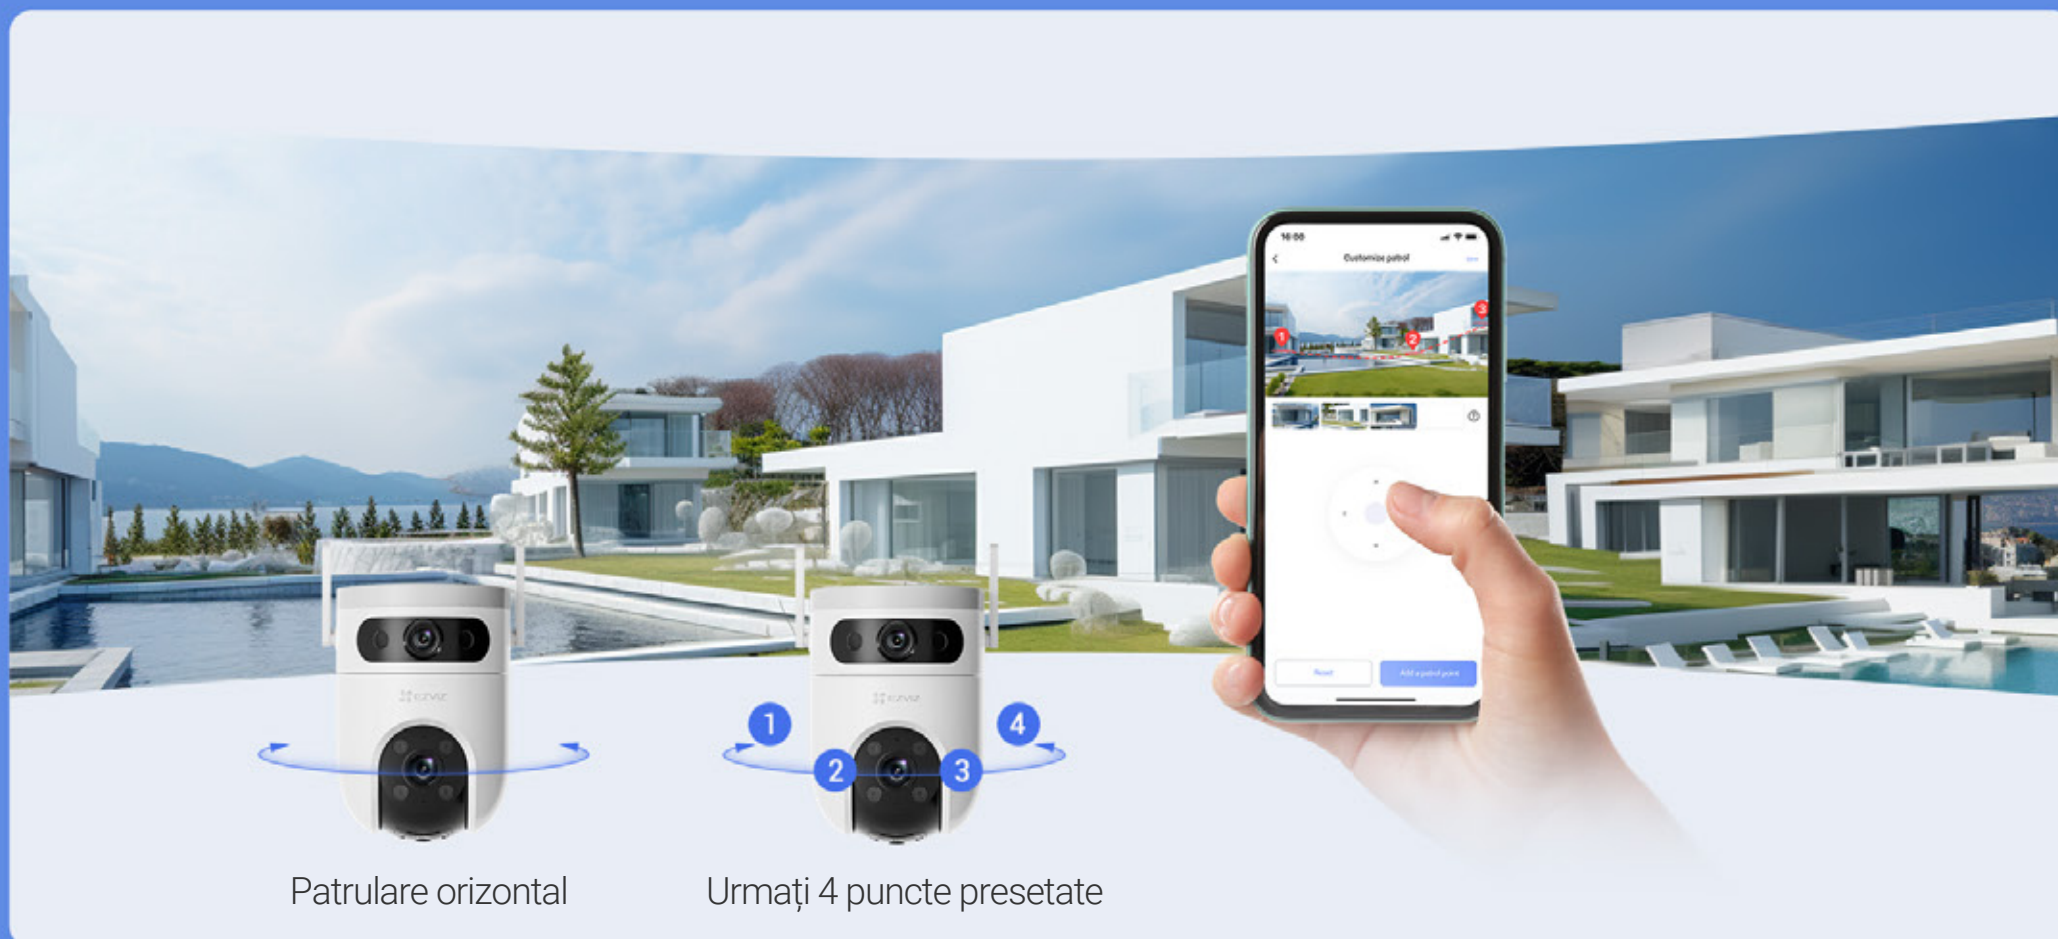

Reduce alertele cauzate de căderea frunzelor sau de insecte zburătoare și vă informează când cineva parchează în zona proprietății dvs. fără permisiune.

Vedeți mult mai mult decât vă puteți imagina

Un spațiu mai mare are nevoie de o vedere mai largă. Acolo este la îndemână H9C 2K. Se poate înclina să cuprindă un câmp de vizualizare de 360 de grade și să redea detalii în rezoluție 2K pentru a surprinde în mod clar momente cruciale.

F/2.8mm Vizualizare cu unghi larg

Vizualizare apropiată f/6mm

Zoom digital f/6mm

Faceți clic pentru a verifica, atât cu vizualizări în depărtare, cât și în apropiere

Înțelegeți întreaga imagine, în timp ce acordați atenție detaliilor importante, folosind aplicația EZVIZ. Puteți atinge zona de interes din cutia de vizualizare a unghiului larg, astfel încât o vedere în apropiere va fi afișată pe lateral în același timp.

Apărare activă pentru a descuraja și a proteja

La detectarea intrusilor, camera va porni o sirenă puternică și faruri orbitoare pentru a-i anunța pe străinii că au fost detectați.

Antene puternice, conexiune stabilă