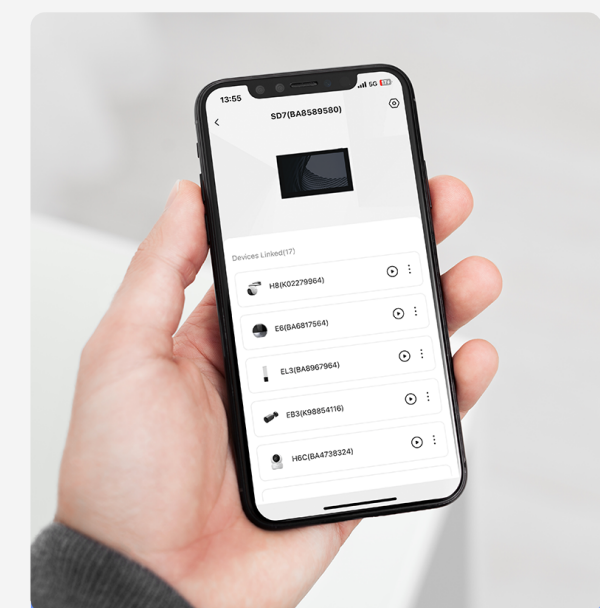

Portabil

Centrul de control al sistemului dvs. de securitate

Pentru persoanele care au nevoie de un centru de control care să vizualizeze pe deplin utilizarea produselor lor de securitate la domiciliu - noi am făcut SD7 pentru voi. Menține toate dispozitivele bine organizate într-un singur loc cu setări flexibile care vă ajută să vedeți ce se întâmplă prin diferite camere dintr-o singură privire.

Un monitor all-in-one pentru interacțiunea perfectă

Este mai ușor ca niciodată să accesezi, să controlezi și să gestionezi dispozitivele de securitate EZVIZ. SD7 este conceput pentru a oferi o experiență lină a utilizatorului și pentru a asigura o ușurință de utilizare pentru toți membrii familiei, astfel încât toată lumea se poate bucura de comoditate în timp ce personalizează un sistem inteligent pentru casă.

Vizualizare live și redare video

Comunicare bidirecțională

Setări personalizabile

Telecomandă suplimentară prin aplicația EZVIZ

Modernizează-ți casa într-un mod inteligent

SD7 are un aspect rafinat, minimalist, cu negru, uniform, și lucios. Spre deosebire de monitoarele tradiționale voluminoase de casă, se îmbină perfect în designul interior al casei tale pentru a răspunde nevoilor tale pentru o estetică modernă.