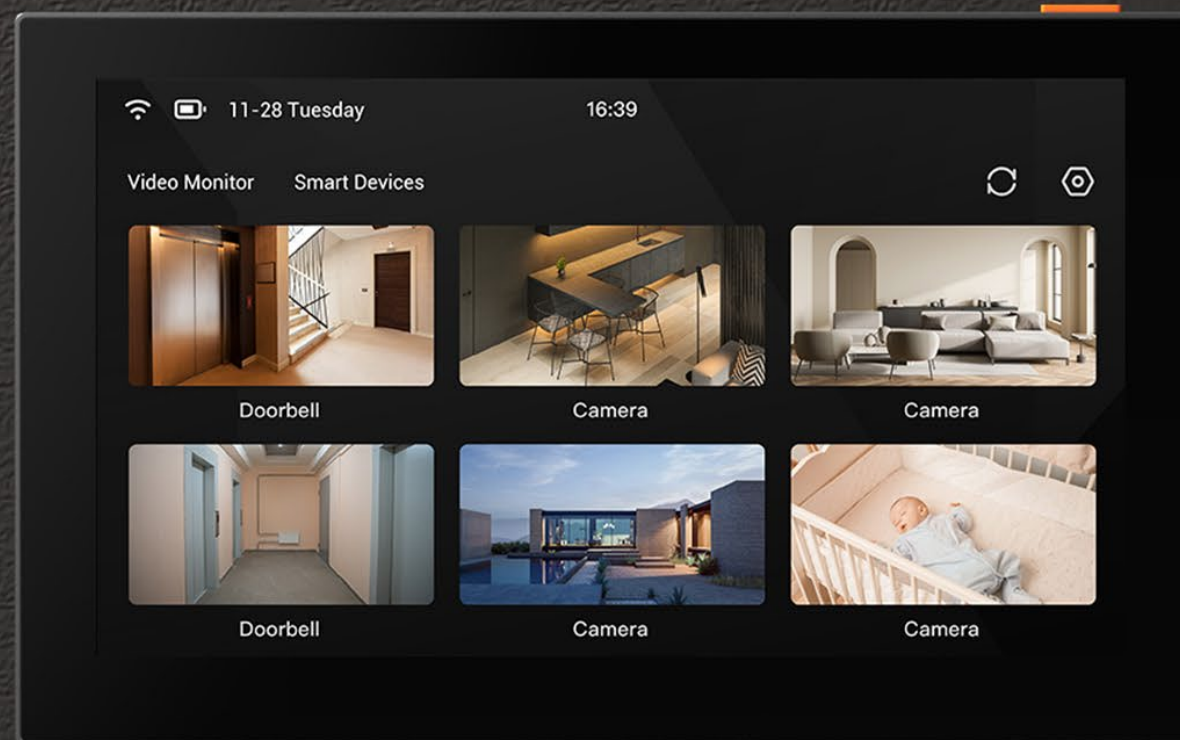

EZVIZ SD7

Ecran inteligent

**Rulați inteligent
sistemul de
securitate la
domiciliu**

SD7 oferă un management simplu pentru cei care dețin un sistem cuprinzător de securitate pentru locuințe EZVIZ. Acest monitor de atingere elegant, receptiv, organizează diverse dispozitive de securitate într-un tablou de bord, permițându-vă să accesați starea dispozitivului și imagini video pe un ecran mare și personalizați cu ușurință setările. Designul său compact se încadrează în orice casă modernă, iar configurația sa wireless, versatilă, face ca instalarea să fie floare la ureche.

Vizualizare
și redare live

Telecomandă prin
aplicația EZVIZ

Comunicare bidirecțională

2.4 GHz Wi-Fi

Instalare
ușoară

Un plus util la telefoanele dvs. video Ezviz

Dacă locuiți într-o casă mare, SD7 poate ajuta la extinderea comunicării sistemelor dvs. existente cu telefoanele video EZVIZ. Folosind SD7 în diverse zone de activitate, cum ar fi dormitorul și bucătăria, nu mai trebuie să vă grăbiți la un monitor îndepărtat pentru a răspunde. Cu SD7, puteți vedea cine este la ușă și puteți lăsa oamenii să intre imediat.

Instalare wireless: Ar putea fi instalat mai rapid și mai ușor, fără niciun fir de care să vă faceți griji

Plasamente flexibile: Suportă montarea pereților și afișajul de birou și poate fi transportat în jurul casei ca o tabletă portabilă

Vizualizare live și redare video

Comunicare bidirecțională

Setări personalizabile

Telecomandă suplimentară prin aplicația EZVIZ

Modernizează-ți casa într-un mod inteligent

SD7 are un aspect rafinat, minimalist, cu negru, uniform, și lucios. Spre deosebire de monitoarele tradiționale voluminoase de casă, se îmbină perfect în designul interior al casei tale pentru a răspunde nevoilor tale pentru o estetică modernă.