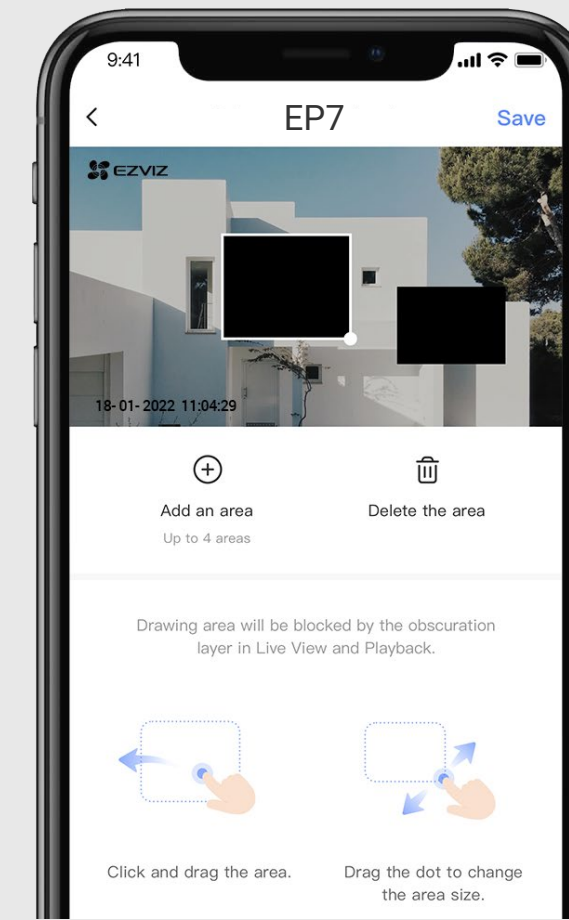

AES-128

Data Encryption

TLS

Data Transmission Encryption

1. 1 Pentru a verifica cerințele de instalare și compatibilitatea produsului, consultați manualul de utilizare pentru informații detaliate.
2. 2 Mai exact, interfonul exterior este alimentat cu baterii și acceptă încărcarea solară, astfel încât nu necesită cabluri de energie electrică în timpul configurației. În plus, ușa exterioră se conectează cu ecranul tactil interior prin Wi-Fi și nu necesită cabluri de internet între cele două dispozitive. Cu toate acestea, cablarea este necesară pentru ușa, pentru a obține control la poartă/ușă, iar utilizatorii trebuie să utilizeze cablu de alimentare pentru a conecta ecranul interior la priza de alimentare.
3. 3 Doar interfonul pentru exterior acceptă încărcarea cu energie solară și este compatibil cu panoul solar inclus. Ecranul interior trebuie să fie conectat la o priză electrică. Includerea panoului solar de susținere în kitul EP7 are rolul de a oferi o sursă suplimentară de energie pentru dispozitivul principal, contribuind la prelungirea duratei de viață a bateriei interfonului pentru a reduce frecvența de reîncărcare. Vă rugăm să rețineți că panoul solar nu este opțiunea principală sau singura opțiune pentru alimentarea EP7, deoarece eficiența încărcării sale depinde în mare măsură de expunerea la lumina soarelui (care poate fi foarte mult afectată de locația și orientarea panoului solar și dacă alte obiecte din zonă blochează lumina soarelui) și de frecvența activităților de deblocare (deschiderea ușii controlate). În cazul în care panoul solar nu este capabil să mențină EP7 sub tensiune, puteți pur și simplu să scoateți bateria din interfon prin deșurubarea capacului bateriei și să încărcați bateria fără a muta dispozitivul principal în sine.
4. 4 Doar telefonul video în aer liber și panoul solar sunt rezistente la intemperii. Ecranul tactil trebuie instalat în interior.
5. 5 Utilizatorii pot personaliza tonul de apel trimis de afișajul interior cu ajutorul comenzilor tactile sau prin intermediul aplicației EZVIZ. Soneria exterioră oferă un singur ton de apel implicit și nu poate fi personalizată.
6. 6 Serviciul de stocare în cloud este disponibil numai pe anumite piețe. Vă rugăm să verificați disponibilitatea înainte de a face o achiziție.
7. 7 Datele rezultatelor testelor din laboratorul EZVIZ în condiții standard. Va varia în funcție de frecvența și complexitatea activității capturate și de alți factori de mediu.
8. 8 Utilizatorii pot trasa dreptunghiuri pentru a personaliza până la 4 zone de confidențialitate.