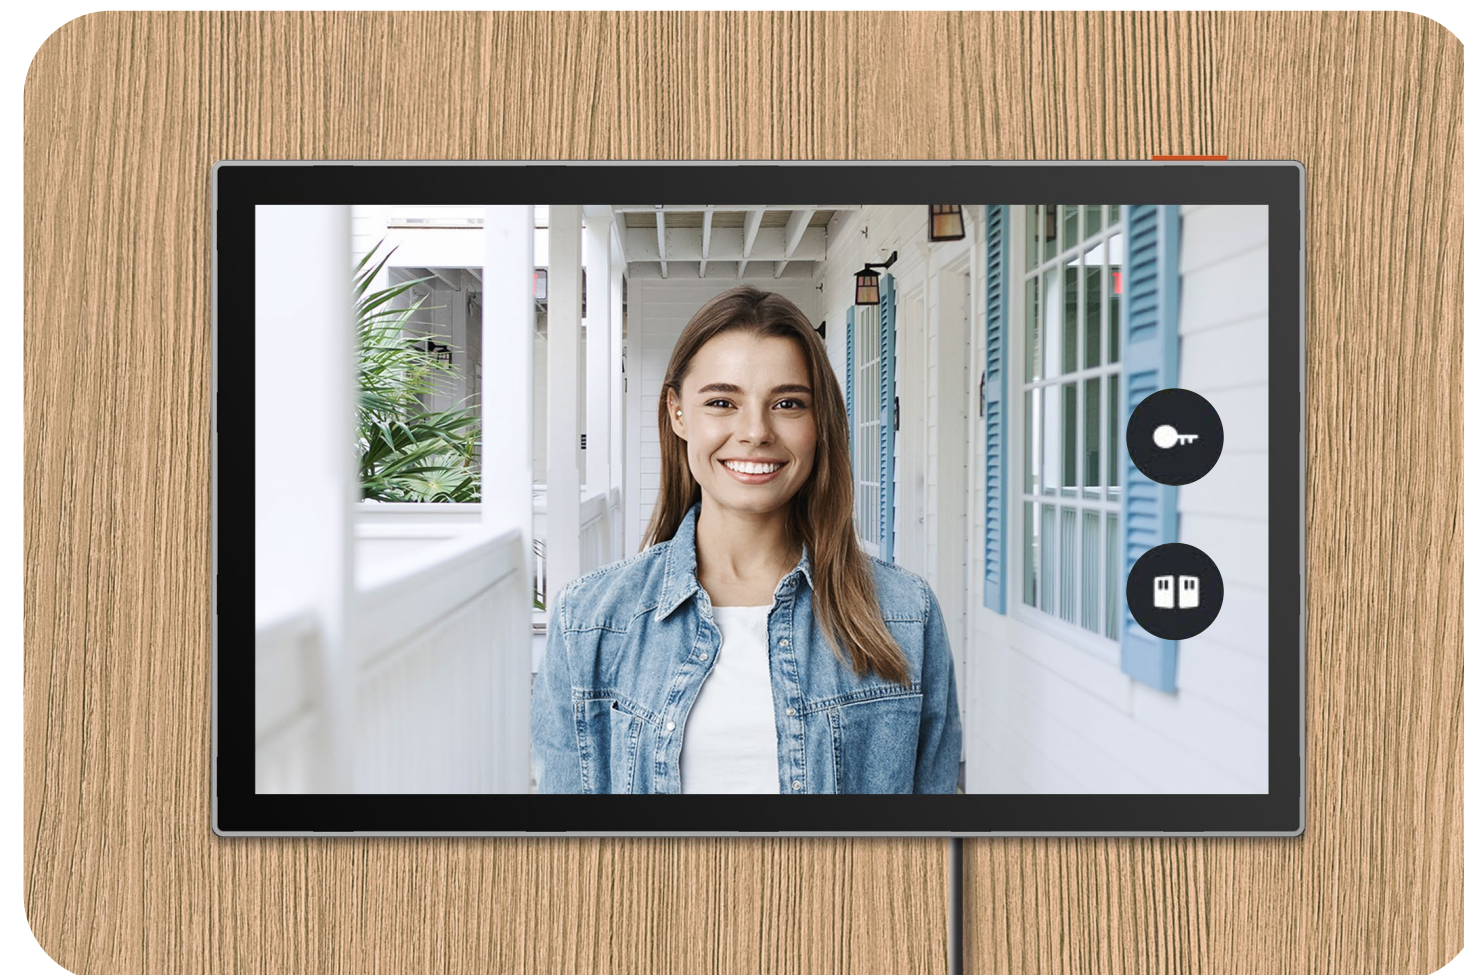

Mai multe moduri de a debloca și gestiona intrarea de la domiciliu

01 A sosi acasă poate fi atât de ușor

Intrarea casei tale este acum mai rapidă și mai netedă decât ți-ai imagina. Pur și simplundeschideți ușa folosind un card Smart RFID sau introduceți o parolă prin intermediul tastaturii ușoare. Dacă doriți să vă mențineți buzunarul gol în timp ce ieșiți sau dacă sunteți închis din greșeală în afara casei dvs., tastatura vă asigură că puteți intra întotdeauna cu ușurință.

Deblocare prin codul de acces

RFID -uri inteligente

02 Deblocarea fără probleme pentru a întâmpina orice oaspete

Cu EP7 este mult mai ușor să acordați acces vizitatorilor, chiar dacă nu sunteți acasă. Puteți deschide ușa pentru ei de la distanță, fie puteți crea coduri de trecere temporare sau coduri QR scannabile pentru ca aceștia să le folosească pe site - astfel de funcții vin la îndemână dacă aveți un babysitter sau un walker de câini care vă vizitează în mod regulat.

Deblocați cu ajutorul monitorul interior

Deschideți ușa folosind aplicația EZVIZ

Utilizați coduri de vizitatori temporare

Conectați-vă și controlați cu un ecran tactil all-in-one

Funcționând ca panou principal de control, ecranul tactil de 7 inch vă permite să personalizați setările ușii dvs., facilitează comunicațiile de la distanță și stochează instantaneu înregistrările video declanșate în mișcare. Când este apăsată soneria, ecranul interior se va lumina simultan pentru a vă anunța cine este afară.

Caracteristici versatile

- Vizionare în direct clară
- Deblocare poartă/ușă
- Discuție bidirecțională
- Istoricul și stocarea videoclipurilor
(Acceptă card microSD de până la 512 GB)

Răspundeți de departe cu aplicația EZVIZ