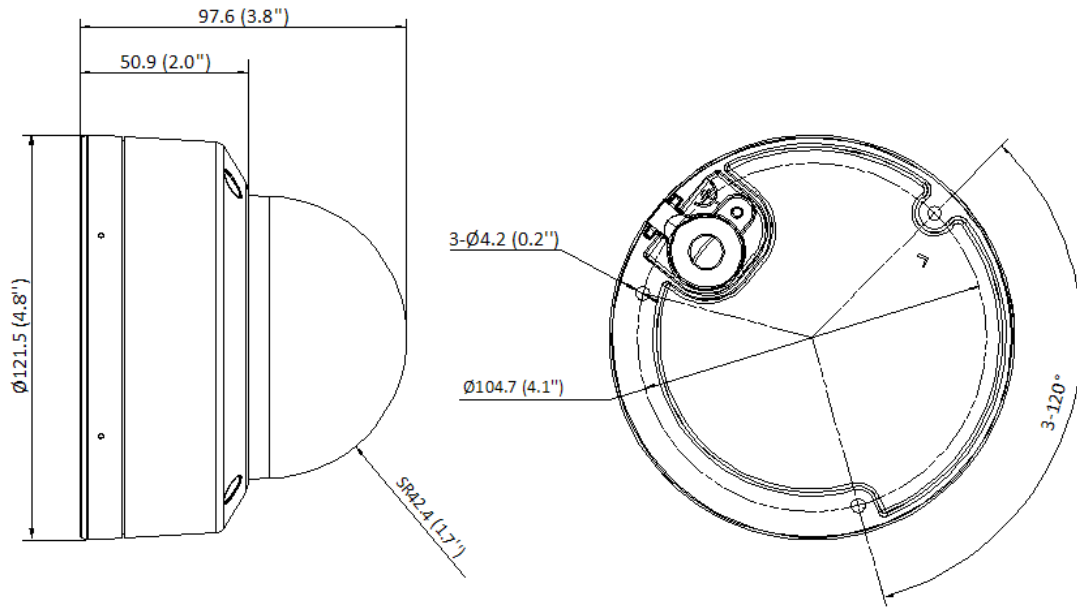

▪ Available Model

DS-2CD1127G0-L(2.8mm)(D)

DS-2CD1127G0-L(4mm)(D)

DS-2CD1127G0-LUF(2.8mm)(D)

DS-2CD1127G0-LUF(4mm)(D)

▪ **Dimension**

Unit: mm (inch)

▪ **Accessory**