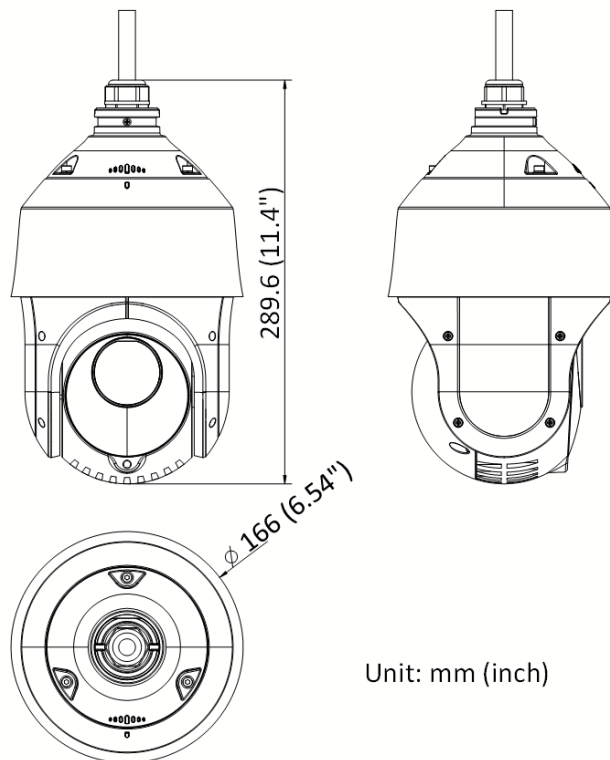

▪ **Available Model**

HWP-N4215IH-DE(G)

▪ **Dimension**

Unit: mm (inch)

- Accessory
- Optional

DS-1671ZJ-SDM9	DS-1661ZJ	DS-1604ZJ-box	DS-1604ZJ-corner	DS-1604ZJ-pole
				
DS-1604ZJ	DS-1662ZJ	DS-1660ZJ	DS-1604ZJ-BOX-CORNER	DS-1619ZJ
				
DS-1604ZJ-BOX-POLE	DS-1618ZJ	DS-1663ZJ		
				