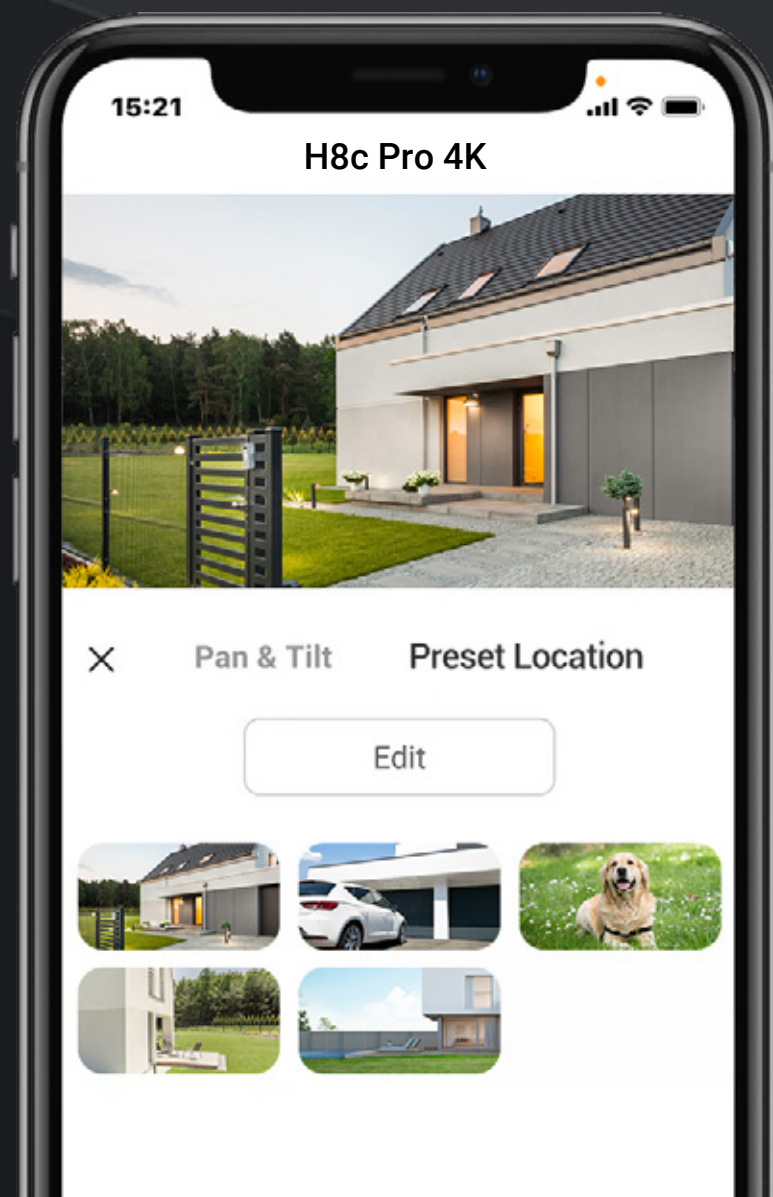

Vedere panoramică cu viziune 4K

Noul H8c Pro este hotărât să îmbunătățească nivelul de protecție al spațiului tău exterior. Cu rezoluția sa 4K, se asigură că chiar și cel mai mic detaliu este capturat — poți vedea cu ușurință fața câinelui tău fericit chiar și la distanță. Completând funcția de panoramare și înclinare, camera oferă o protecție la 360 de grade.

4K
Ultra HD

360° View

350° Orizontal

80° Vertical

Viziune mai inteligentă, detecție mai bună

Nu mai este nevoie să vă verificați constant ușa sau să vă grăbiți în curtea din spate atunci când auziți zgomote puternice. H8c Pro 4K vă ajută să fiți la curent cu fiecare persoană sau vehicul în mișcare. Vă trimite notificări despre persoanele și vehiculele în mișcare și reduce alertele inutile declanșate de obiectele din împrejurimi.

 Detectarea formei umane / vehiculului alimentate de AI

 Zone de detecție personalizabile

 Fără taxă de abonament

Detectează, mărește și urmărește, totul în mod automat

Cu capacitatea sa de urmărire inteligentă, H8c Pro 4K se asigură că niciun eveniment nu dispăre cu ușurință din vederea statică a camerei. Odată ce identifică acțiunile umane, aceasta se rotește automat și face zoom pentru a surprinde activitatea în desfășurare cu o înregistrare video completă.

Poarta din față

Curtea din spate

Garaj

Întoarcere cu un singur clic la locația presetată

Puteți utiliza aplicația EZVIZ pentru a seta 12 puncte de vizibilitate utilizate cel mai frecvent, astfel încât H8c Pro 4K să navigheze cu pricepere înapoi la unghiul de vizualizare preferat cu un singur clic.