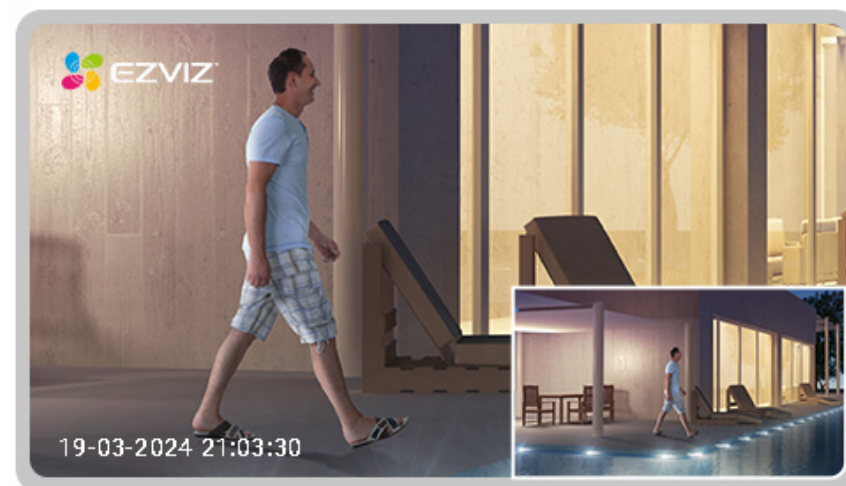

 Detectarea formei umane / vehiculului alimentate de AI

 Zone de detecție personalizabile

 Fără taxă de abonament

Detectează, mărește și urmărește, totul în mod automat

Cu capacitatea sa de urmărire inteligentă, H8c Pro 4K se asigură că niciun eveniment nu dispăre cu ușurință din vederea statică a camerei. Odată ce identifică acțiunile umane, aceasta se rotește automat și face zoom pentru a surprinde activitatea în desfășurare cu o înregistrare video completă.