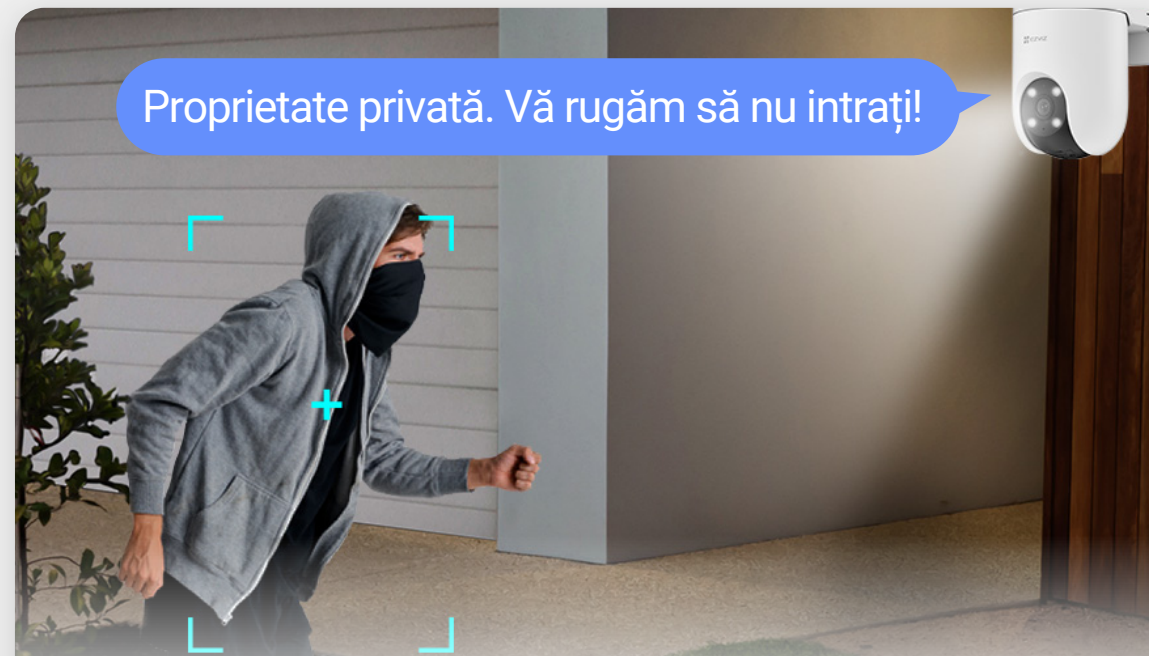

- **Vedere nocturnă alb-negru**

Dacă nu doriți ca iluminatul să vă deranjeze vecinii, mergeți cu vederea nocturnă în infraroșu schimbând-o din aplicația EZVIZ.

- **Vedere nocturnă inteligentă**

Sau lăsați camera să decidă. În modul inteligent, camera va aprinde automat mediul la detectarea mișcării umane.

Se instalează cu ușurință, cu un design detașabil

Camera detașează baza de montare de corpul său principal, astfel încât nu trebuie să țineți întregul dispozitiv în timp ce găsiți cel mai bun loc de instalare.

Utilizați apărarea activă pentru a descuraja

La detectarea intrușilor, camera va declanșa o sirenă puternică și va emite patru flashuri de lumină orbitoare¹ pentru a anunța străinii că au fost detectați.