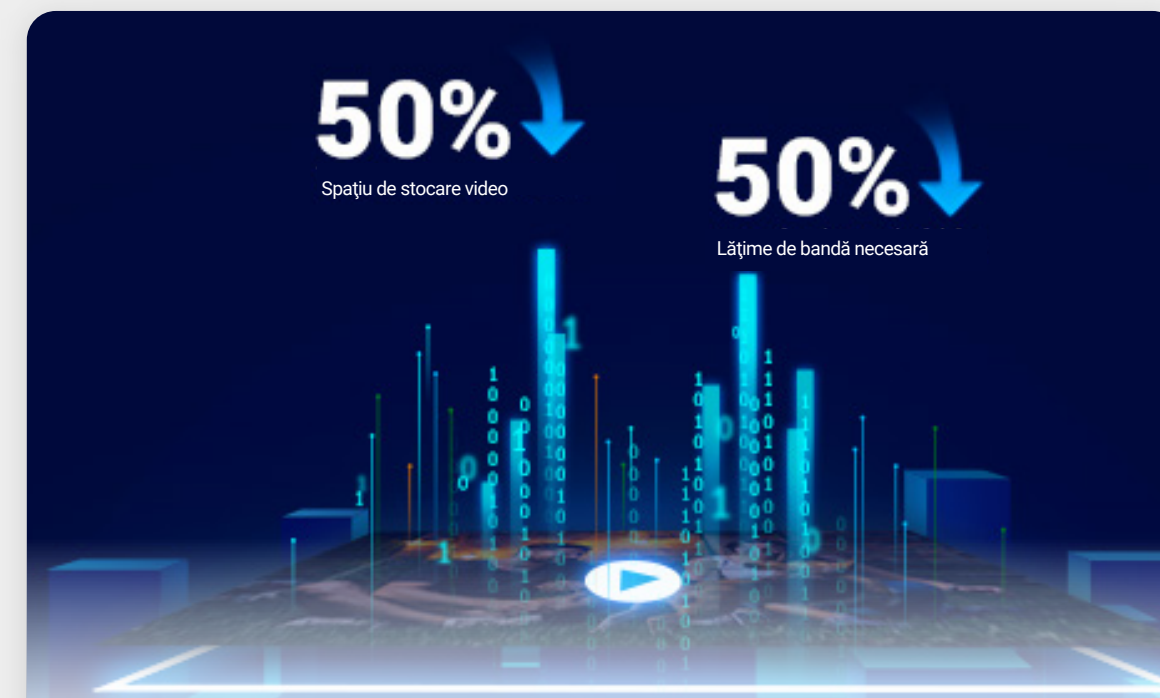

Îmbunătățiți experiența video cu H.265

H.265 creează o experiență de vizualizare mai ușoară, utilizând doar aproximativ 50% din spațiul de stocare a datelor solicitat de camerele cu H.264.