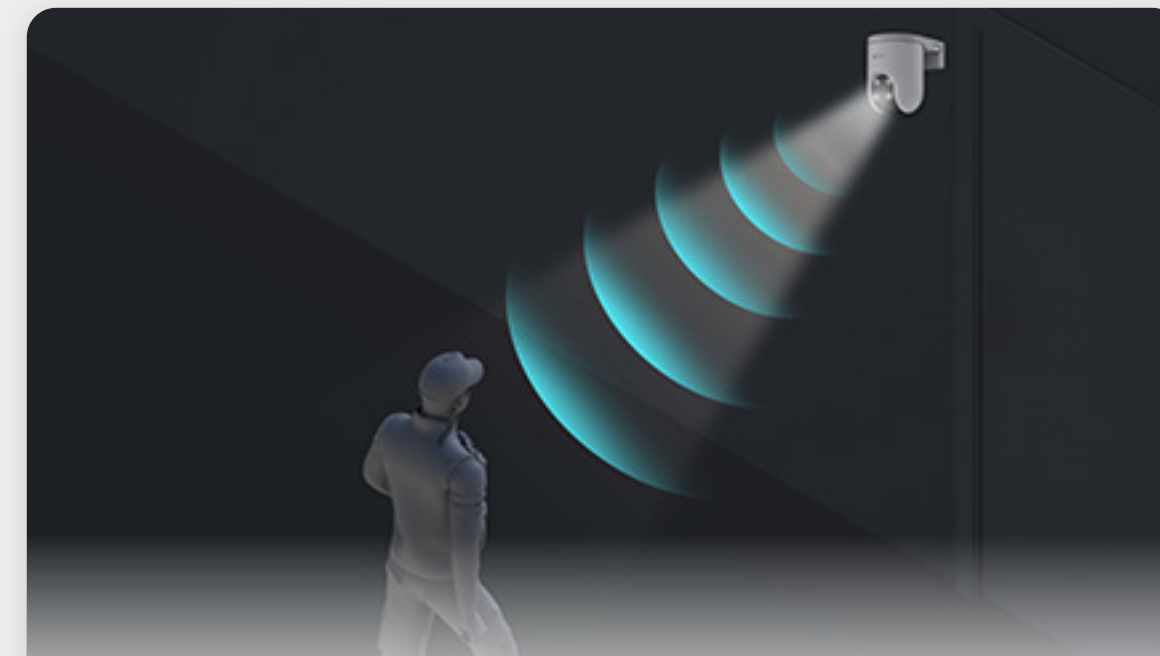

- **Vedere nocturnă alb-negru**

Dacă nu doriți ca iluminatul să vă deranjeze vecinii, mergeți cu vederea nocturnă în infraroșu schimbând-o din aplicația EZVIZ.

- **Vedere nocturnă inteligentă**

Sau lăsați camera să decidă. În modul inteligent, camera va aprinde automat mediul la detectarea mișcării umane.

Se instalează cu ușurință, cu un design detașabil

Camera detașează baza de montare de corpul său principal, astfel încât nu trebuie să țineți întregul dispozitiv în timp ce găsiți cel mai bun loc de instalare.

Utilizați apărarea activă pentru a descuraja

La detectarea intrușilor, camera va declanșa o sirenă puternică și va emite patru flashuri de lumină orbitoare¹ pentru a anunța străinii că au fost detectați.