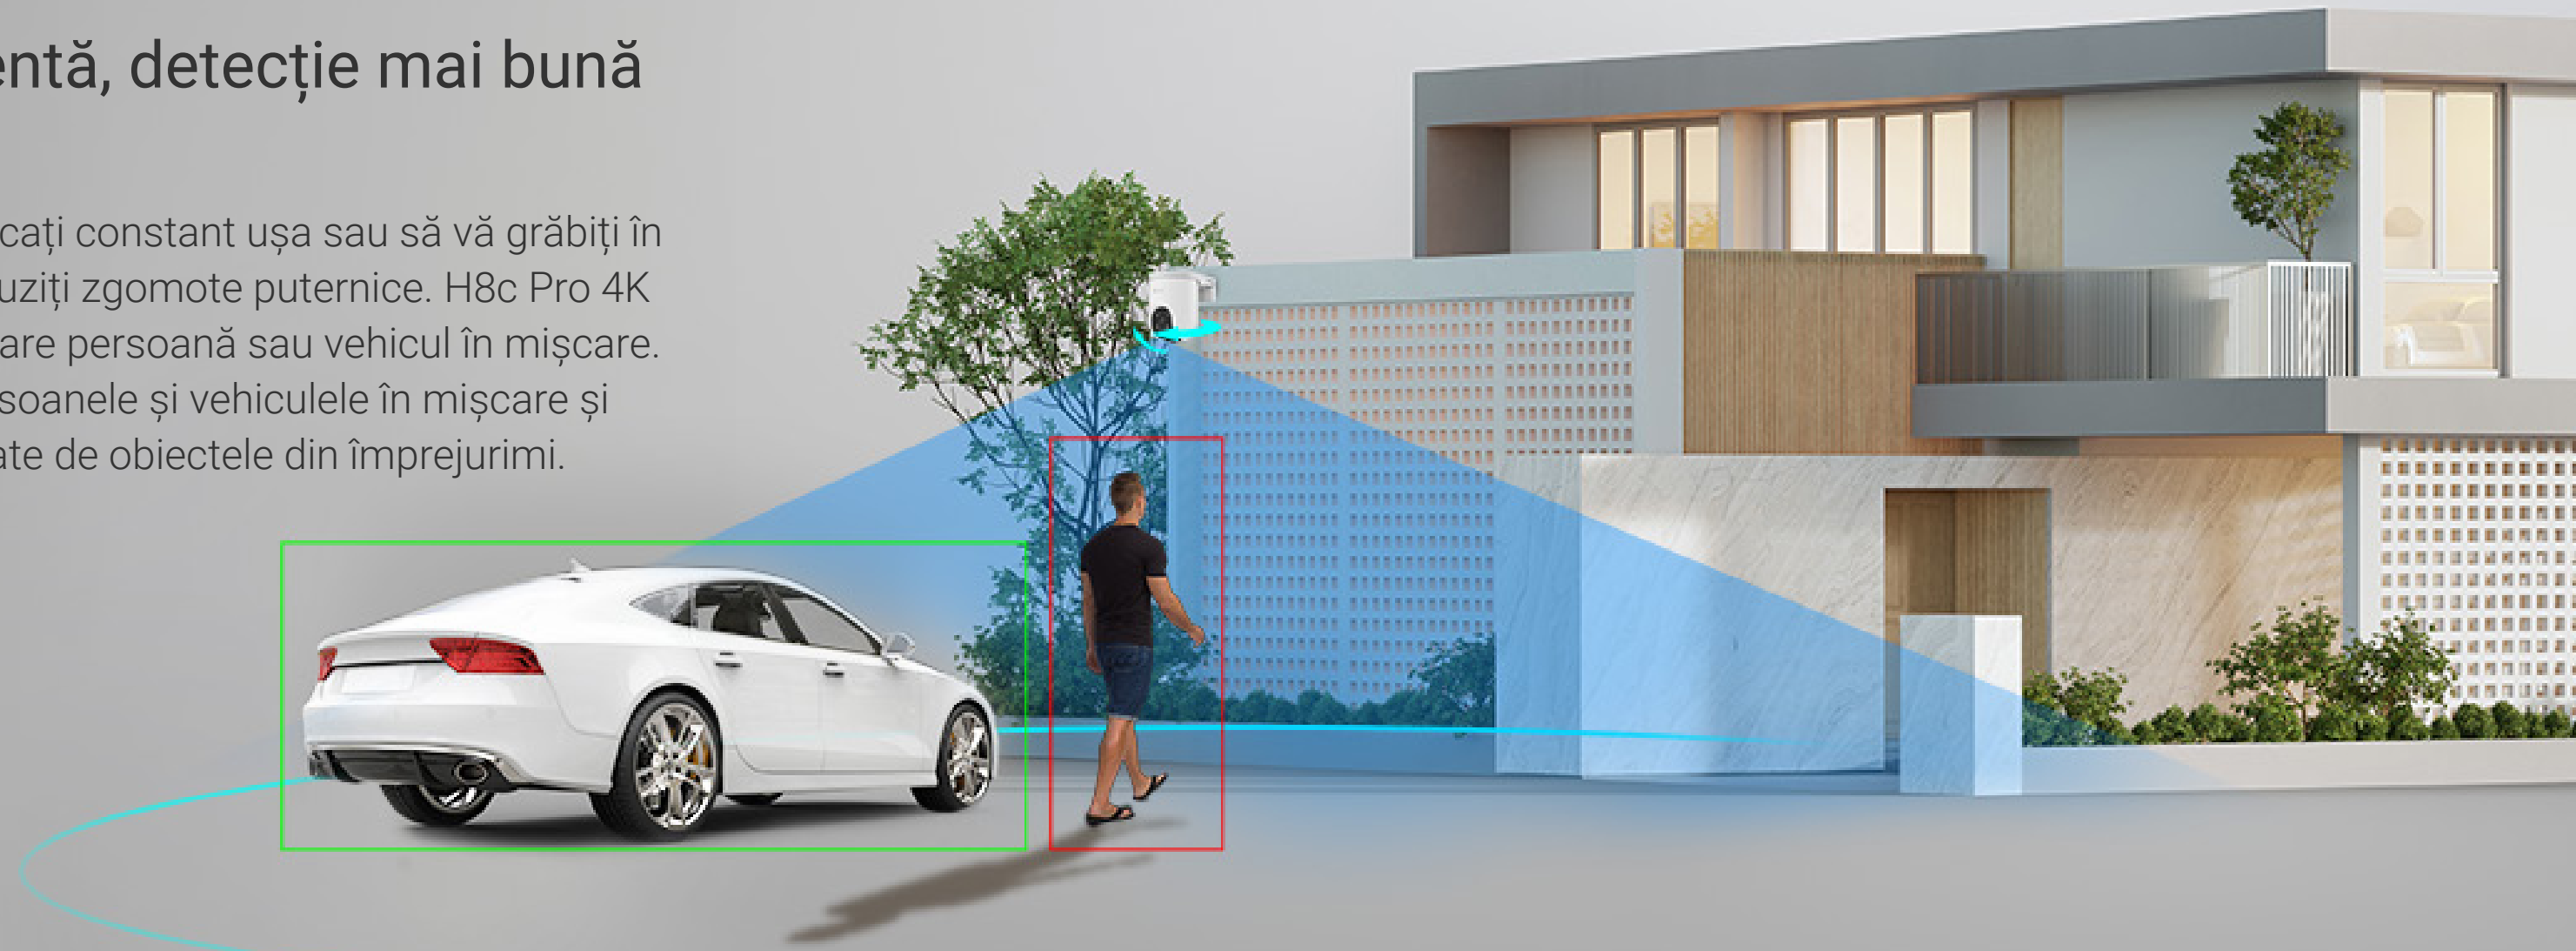

Vedere panoramică cu viziune 4K

Noul H8c Pro este hotărât să îmbunătățească nivelul de protecție al spațiului tău exterior. Cu rezoluția sa 4K, se asigură că chiar și cel mai mic detaliu este capturat — poți vedea cu ușurință fața câinelui tău fericit chiar și la distanță. Completând funcția de panoramare și înclinare, camera oferă o protecție la 360 de grade.

4K
Ultra HD

360° View

350° Orizontal

80° Vertical

Viziune mai inteligentă, detecție mai bună

Nu mai este nevoie să vă verificați constant ușa sau să vă grăbiți în curtea din spate atunci când auziți zgomote puternice. H8c Pro 4K vă ajută să fiți la curent cu fiecare persoană sau vehicul în mișcare. Vă trimite notificări despre persoanele și vehiculele în mișcare și reduce alertele inutile declanșate de obiectele din împrejurimi.

 Detectarea formei umane / vehiculului alimentate de AI

 Zone de detecție personalizabile

 Fără taxă de abonament

Detectează, mărește și urmărește, totul în mod automat

Cu capacitatea sa de urmărire inteligentă, H8c Pro 4K se asigură că niciun eveniment nu dispăre cu ușurință din vederea statică a camerei. Odată ce identifică acțiunile umane, aceasta se rotește automat și face zoom pentru a surprinde activitatea în desfășurare cu o înregistrare video completă.

Poarta din față

Curtea din spate

Garaj

Întoarcere cu un singur clic la locația presetată

Puteți utiliza aplicația EZVIZ pentru a seta 12 puncte de vizibilitate utilizate cel mai frecvent, astfel încât H8c Pro 4K să navigheze cu pricepere înapoi la unghiul de vizualizare preferat cu un singur clic.