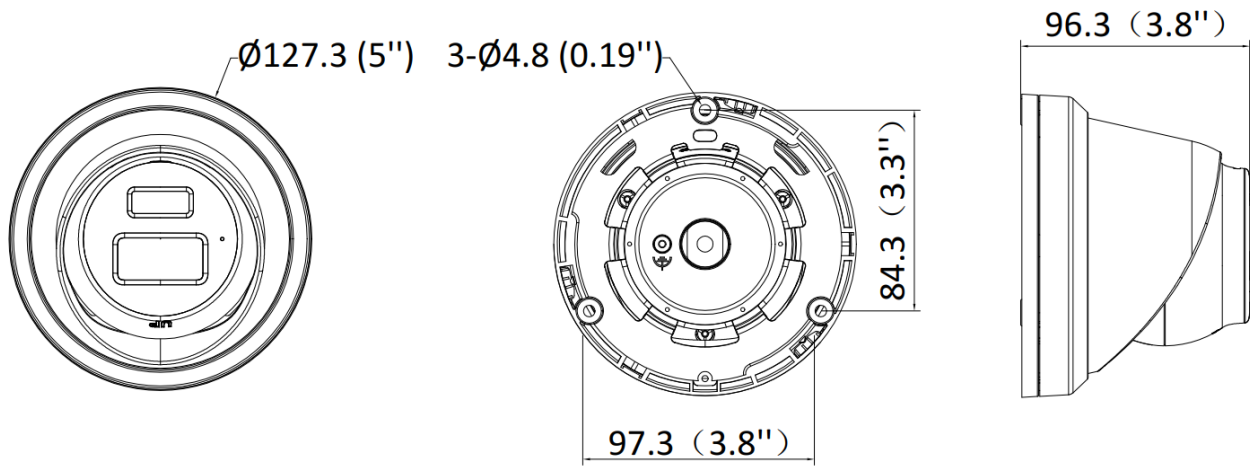

▪ Available Model

IPC-T260HAP-LUF/SL(2.8mm)

IPC-T260HAP-LUF/SL(4mm)

Dimension

Unit : mm (inch)

Accessory

Optional

DS-1273ZJ-130-TRL Wall mount	DS-1273ZJ-130B-TRL Wall mount	DS-1271ZJ-130-TRL Pendant Mount	DS-1275ZJ-SUS Vertical pole mount	DS-1276ZJ-SUS Corner mount
				
				
DS-1280ZJ-DM8 Junction box	DS-1281ZJ-M Inclined ceiling mount	DS-2280ZJ-WA130 Junction box	DS-2210ZJ-WA-130 Pendant Mount	DS-2200ZJ-WA-130 Wall mount
				