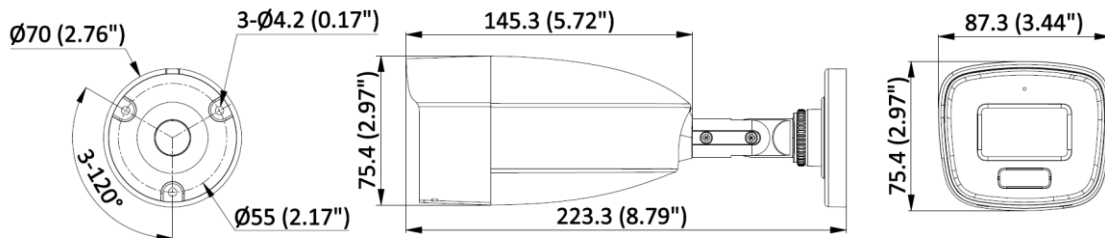

▪ **Available Model**

THC-B257-LMS(2.8mm)

THC-B257-LMS(3.6mm)

THC-B257-LMS(6mm)

▪ **Dimension**

Unit: mm (inch)

▪ **Accessory**

▪ **Optional**