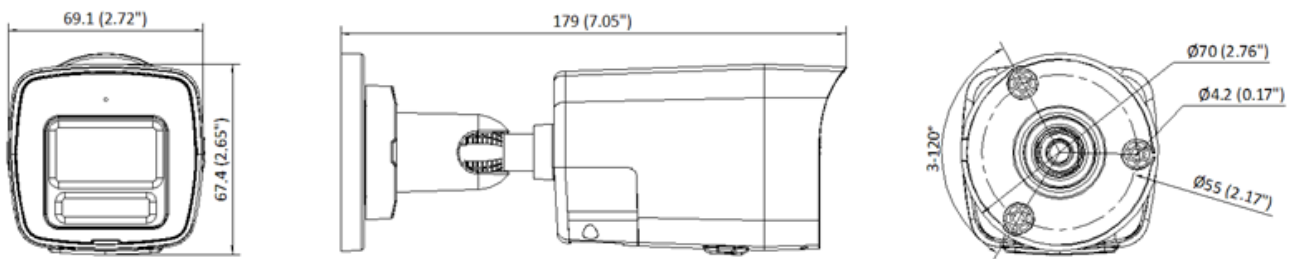

▪ Available Model

IPC-B160HAP-LUF/SL(2.8mm)

IPC-B160HAP-LUF/SL(4mm)

▪ Dimension

Unit: mm (inch)

▪ Accessory

▪ Optional

DS-1275ZJ-SUS Vertical pole mount	DS-1276ZJ-SUS Corner mount	DS-1280ZJ-XS Junction box