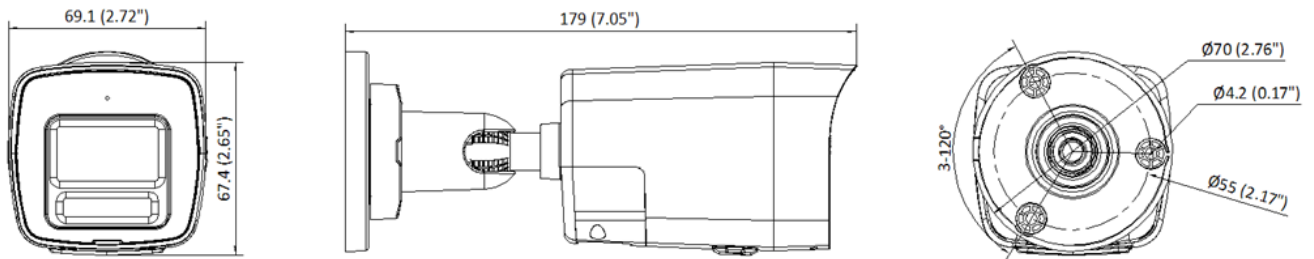

▪ Available Model

IPC-B180HAP-LUF/SL(2.8mm)

IPC-B180HAP-LUF/SL(4mm)

▪ Dimension

Unit: mm (inch)

▪ Accessory

▪ Optional

DS-1275ZJ-SUS Vertical pole mount	DS-1276ZJ-SUS Corner mount	DS-1280ZJ-XS Junction box