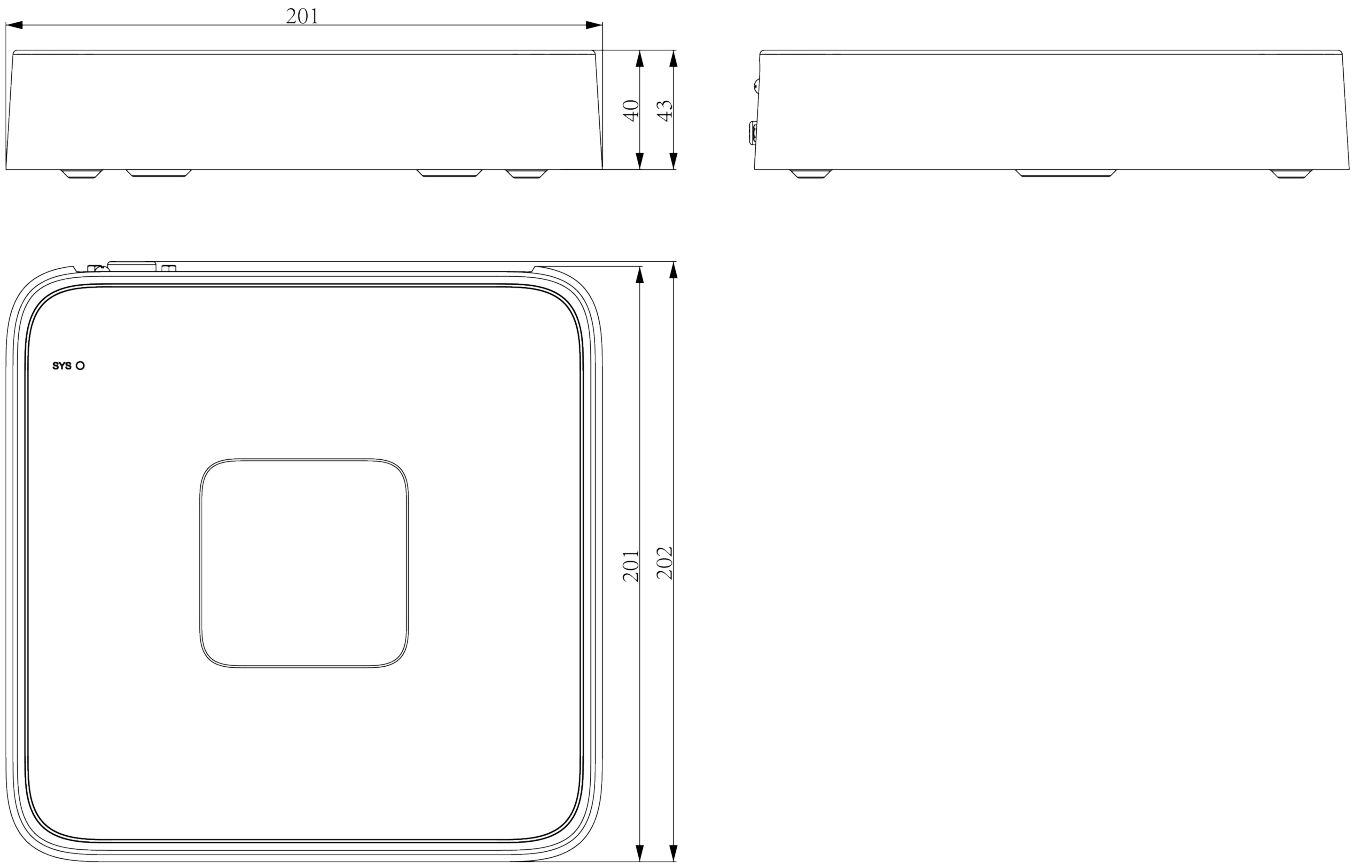

Boundary Dimensions	200(L)200(W)43(H)mm
---------------------	---------------------

Package Dimensions	315(L)70(W)235(H)mm
--------------------	---------------------

Operating Temperature	-10°C~+55°C
-----------------------	-------------

DIMENSIONS (Unit: mm)

Physical Interfaces