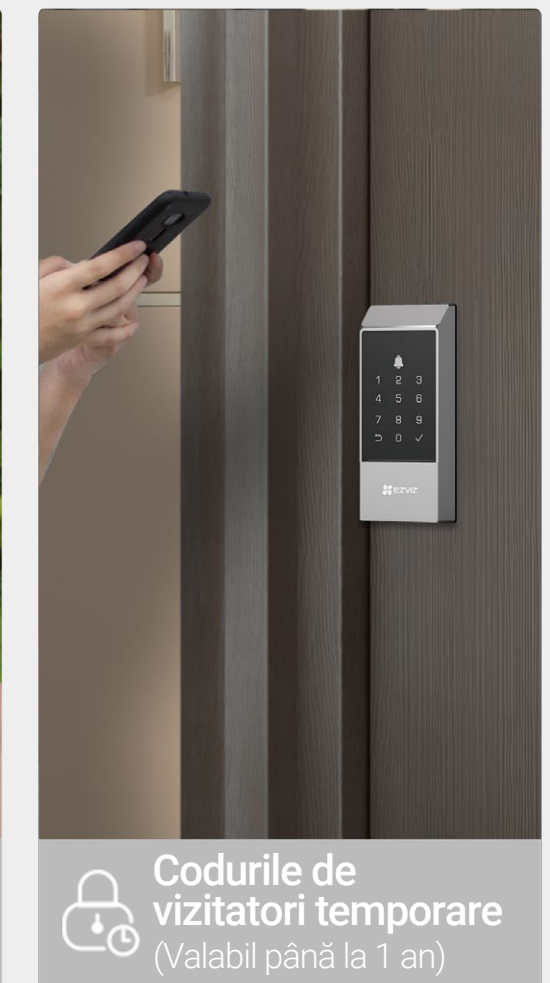

EZVIZ DL04

Încuietoare inteligentă

Deblocare fără cheie, simplificarea rutinelor casnice

V-ați încuiat vreodată în casă, ați ascuns o cheie sub un ghiveci de flori sau ați avut copii care și-au pierdut cheile? Luați-vă adio de la problemele legate de încuietoarea dvs. tradițională și faceți intrarea în casa dvs. mai sigură. DL04 oferă deblocare fără cheie, fără întreruperi, astfel încât să puteți utiliza o parolă pentru a intra sau deschide o ușă la fel de la fel de ușor ca deblocarea smartphone-ului dvs. Economisind timp și bani, DL04 nu necesită un hub de legătură pentru a debloca funcțiile conectate la internet și poate fi instalat într-un mod mult mai simplu și mai rapid. De asemenea, DL04 vă asigură mai bine accesul în mai multe moduri – folosește o funcție de blocare automată și verificarea stării în timp real pentru a preveni o ușă lăsată deschisă și poate deveni integrat cu camerele EZVIZ pentru a construi un sistem de securitate.

Verificare stare blocare și alerte

Alarmă anti-falsificare

Design robust

Acceptă sursa de alimentare de urgență (Tip-C)

Deblocați așa cum doriți

Cu DL04, acum vă puteți bucura de opțiuni de acces flexibile fie introducând coduri de acces, fie pur și simplu glisând pe smartphone. Nu trebuie să vă faceți griji cu privire la durata de viață a bateriei - și pentru cei care preferă cheile tradiționale, DL04 acceptă și accesul mecanic la chei.

Conexiune Wi-Fi directă pentru o ușă inteligentă

Nu este nevoie să plătiți pentru un accesoriu suplimentar sau un hub pentru a vă pune încuietoarea online înainte de a începe să vă bucurați de telecomenzi inteligente. Pur și simplu asociați DL04 cu Wi-Fi-ul de acasă și utilizați aplicația EZVIZ pentru a-și personaliza setările și a gestiona activitățile de blocare.