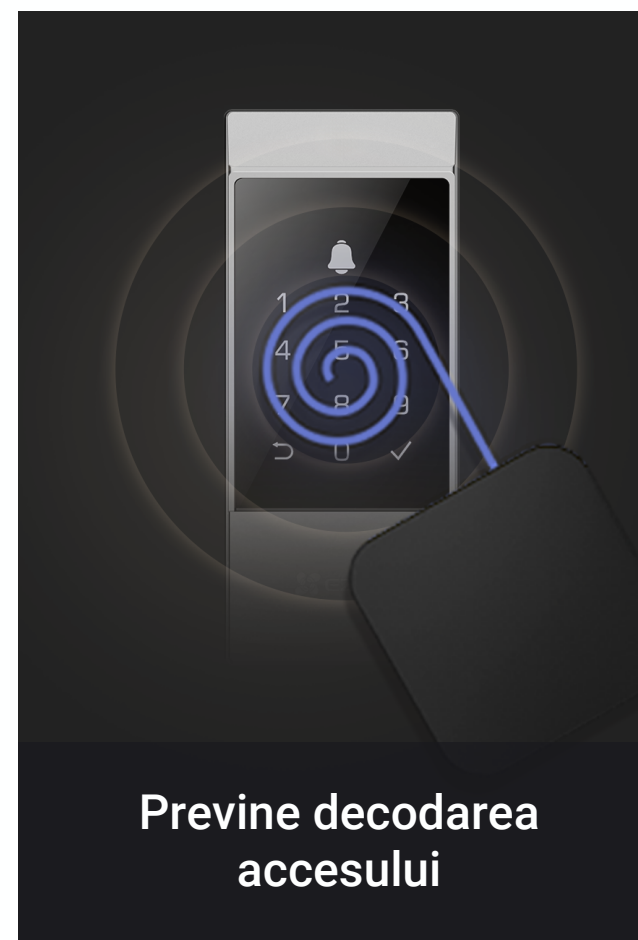

Păzește și protejează mai bine, cu securitate interconectată

De asemenea, DL04 poate declanșa inteligent o cameră EZVIZ interconectată¹ pentru a începe înregistrarea videoclipurilor, astfel încât să știți nu numai când se deschide ușa, dar și să vedeți cine intră. Adăugând o cameră EZVIZ, puteți crea fără efort un sistem de securitate automatizat și util.

Utilizare fiabilă, gata pentru situații de urgență

DL04 funcționează cu baterii înlocuibile pentru performanțe de lungă durată și acceptă încărcarea de urgență folosind o baterie externă. Puteți intra în casă chiar dacă bateriile sunt complet descărcate. În cazuri extreme, cheia mecanică inclusă poate fi folosită pentru deblocare.

**Cheie mecanică
(pentru urgență)**

**Suportă încărcare
de urgență**

Proiectat în siguranță la mai multe niveluri

- 1 DL04 acceptă în prezent următoarele camere pentru a începe automat înregistrarea unui videoclip atunci când ușa este deschisă: H6c, C6N, CP1, TY1, TY2, H3, C8W. Lista poate crește pe măsură ce EZVIZ lansează mai multe produse compatibile în viitor.
- 2 Alerta de ușa deschisă și funcția de blocare automată necesită utilizarea cu un senzor de deschidere/închidere EZVIZ compatibil (de exemplu, T2C), care nu este inclus în cutie. Vă rugăm să verificați compatibilitatea produsului înainte de a face o achiziție.
- 3 Vă rugăm să rețineți că numai panoul de blocare exterior al DL04 este rezistent la intemperii.