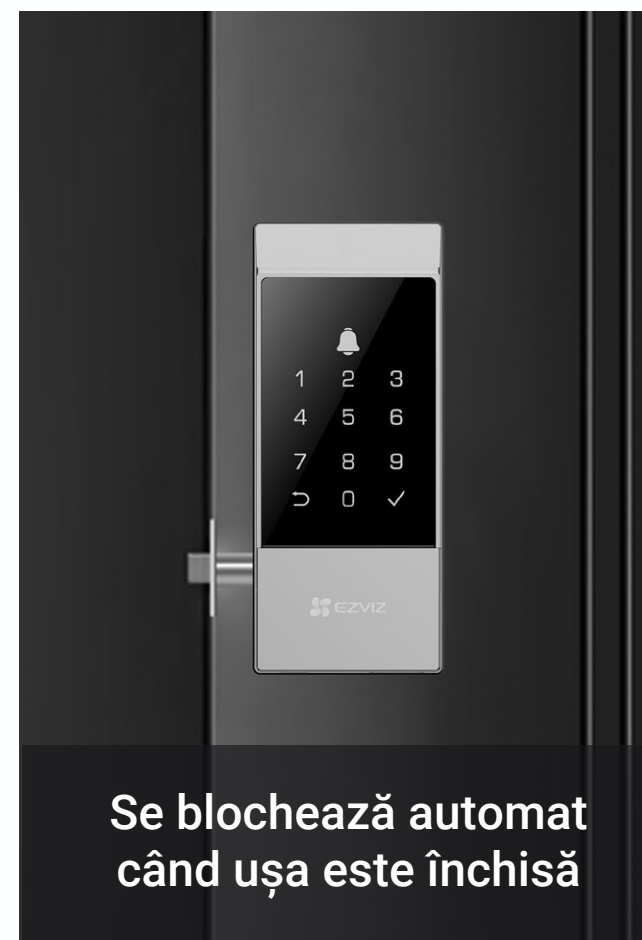

Păzește și protejează mai bine, cu securitate interconectată

De asemenea, DL04 poate declanșa inteligent o cameră EZVIZ interconectată¹ pentru a începe înregistrarea videoclipurilor, astfel încât să știți nu numai când se deschide ușa, dar și să vedeți cine intră. Adăugând o cameră EZVIZ, puteți crea fără efort un sistem de securitate automatizat și util.

Utilizare fiabilă, gata pentru situații de urgență

DL04 funcționează cu baterii înlocuibile pentru performanțe de lungă durată și acceptă încărcarea de urgență folosind o baterie externă. Puteți intra în casă chiar dacă bateriile sunt complet descărcate. În cazuri extreme, cheia mecanică inclusă poate fi folosită pentru deblocare.

**Cheie mecanică
(pentru urgență)**

**Suportă încărcare
de urgență**

Proiectat în siguranță la mai multe niveluri

- 1 DL04 acceptă în prezent următoarele camere pentru a începe automat înregistrarea unui videoclip atunci când ușa este deschisă: H6c, C6N, CP1, TY1, TY2, H3, C8W. Lista poate crește pe măsură ce EZVIZ lansează mai multe produse compatibile în viitor.
- 2 Alerta de ușa deschisă și funcția de blocare automată necesită utilizarea cu un senzor de deschidere/închidere EZVIZ compatibil (de exemplu, T2C), care nu este inclus în cutie. Vă rugăm să verificați compatibilitatea produsului înainte de a face o achiziție.
- 3 Vă rugăm să rețineți că numai panoul de blocare exterior al DL04 este rezistent la intemperii.