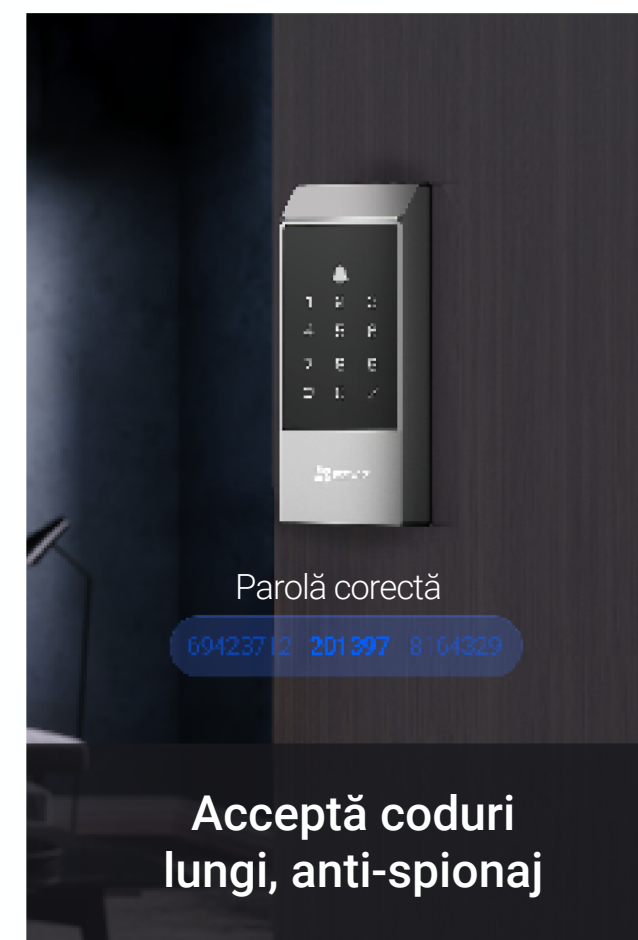

Păzește și protejează mai bine, cu securitate interconectată

De asemenea, DL04 poate declanșa inteligent o cameră EZVIZ interconectată¹ pentru a începe înregistrarea videoclipurilor, astfel încât să știți nu numai când se deschide ușa, dar și să vedeți cine intră. Adăugând o cameră EZVIZ, puteți crea fără efort un sistem de securitate automatizat și util.

Utilizare fiabilă, gata pentru situații de urgență

DL04 funcționează cu baterii înlocuibile pentru performanțe de lungă durată și acceptă încărcarea de urgență folosind o baterie externă. Puteți intra în casă chiar dacă bateriile sunt complet descărcate. În cazuri extreme, cheia mecanică inclusă poate fi folosită pentru deblocare.

**Cheie mecanică
(pentru urgență)**

**Suportă încărcare
de urgență**

Proiectat în siguranță la mai multe niveluri

- 1 DL04 acceptă în prezent următoarele camere pentru a începe automat înregistrarea unui videoclip atunci când ușa este deschisă: H6c, C6N, CP1, TY1, TY2, H3, C8W. Lista poate crește pe măsură ce EZVIZ lansează mai multe produse compatibile în viitor.
- 2 Alerta de ușa deschisă și funcția de blocare automată necesită utilizarea cu un senzor de deschidere/închidere EZVIZ compatibil (de exemplu, T2C), care nu este inclus în cutie. Vă rugăm să verificați compatibilitatea produsului înainte de a face o achiziție.
- 3 Vă rugăm să rețineți că numai panoul de blocare exterior al DL04 este rezistent la intemperii.

Funcția APP

Blocare automată	Acceptată (cu senzor de ușă EZVIZ)
Verificarea stării blocării	Acceptată
Managementul utilizatorilor	Acceptată
Notificare mesaj	Acceptată
Alertă ușă deschisă	Acceptată (cu senzor de ușă EZVIZ)
Modul de confidențialitate	Acceptată (activare prin aplicația EZVIZ)
Parola temporară	Acceptată
Deblocare de la distanță	Acceptată
Notificare în timp real	Acceptată
EZVIZ Connect	Acceptată
Alertă baterie descărcată	Acceptată