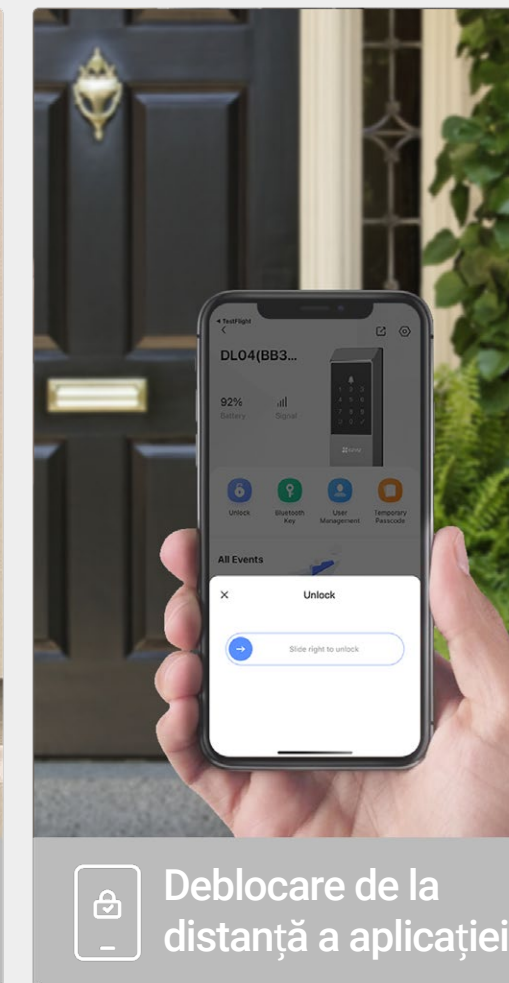

Suportă Wi-Fi de 2,4 GHz

Metode multiple de deblocare

Deblocare cu parolă

Suportă coduri anti-spionaj

Deblocarea și controlul de la distanță prin aplicația EZVIZ App

Integrare inteligentă cu camerele de supraveghere EZVIZ¹

Verificare stare blocare și alerte

Alarmă anti-falsificare

Design robust

Acceptă sursa de alimentare de urgență (Tip-C)

Deblocați așa cum doriți

Cu DL04, acum vă puteți bucura de opțiuni de acces flexibile fie introducând coduri de acces, fie pur și simplu glisând pe smartphone. Nu trebuie să vă faceți griji cu privire la durata de viață a bateriei - și pentru cei care preferă cheile tradiționale, DL04 acceptă și accesul mecanic la chei.

Conexiune Wi-Fi directă pentru o ușă inteligentă

Nu este nevoie să plătiți pentru un accesoriu suplimentar sau un hub pentru a vă pune încuietoarea online înainte de a începe să vă bucurați de telecomenzi inteligente. Pur și simplu asociați DL04 cu Wi-Fi-ul de acasă și utilizați aplicația EZVIZ pentru a-și personaliza setările și a gestiona activitățile de blocare.

Dispozitiv
utilizator

Acasă
Wi-Fi

Blocare inteligentă
DL04

Alocați și gestionați cu ușurință accesul securizat

Când familia sau prietenii vin în vizită, nu trebuie să ascundeți cheile sub covor sau să rămâneți până când ajung. Cu aplicația EZVIZ, puteți crea acces permanent sau temporar pentru cei în care aveți încredere, cu metode de deblocare personalizate.