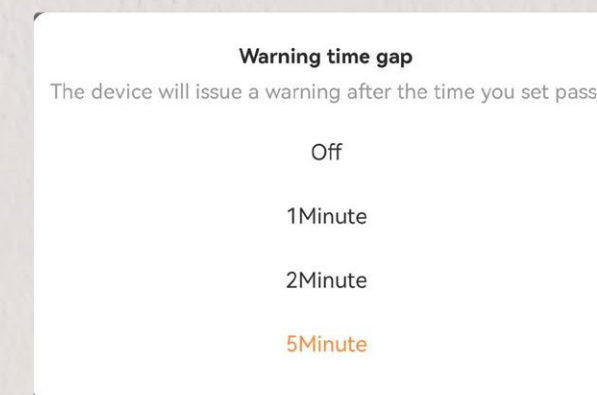

Conexiune Wi-Fi directă pentru o ușă inteligentă

Nu este nevoie să plătiți pentru un accesoriu suplimentar sau un hub pentru a vă pune încuietoarea online înainte de a începe să vă bucurați de telecomenzi inteligente. Pur și simplu asociați DL04 cu Wi-Fi-ul de acasă și utilizați aplicația EZVIZ pentru a-și personaliza setările și a gestiona activitățile de blocare.

Dispozitiv
utilizator

Acasă
Wi-Fi

Blocare inteligentă
DL04

Alocați și gestionați cu ușurință accesul securizat

Când familia sau prietenii vin în vizită, nu trebuie să ascundeți cheile sub covor sau să rămâneți până când ajung. Cu aplicația EZVIZ, puteți crea acces permanent sau temporar pentru cei în care aveți încredere, cu metode de deblocare personalizate.

Alerte instantanee pe ușa lăsată deschisă

Nu vă amintiți dacă v-ați închis ușa când ați ieșit din casă? Încuietoarea vă are spatele și îl verifică în locul dvs., lucrând cu un senzor de deschidere/închidere EZVIZ adăugat.

Diverse notificări pentru a vă ține mai bine informat

Indiferent unde vă duceți, puteți ști cine intră și cum intră cu o privire rapidă pe telefon. Veți primi, de asemenea, notificări când încuietoarea se descarcă sau dacă cineva încearcă să forțeze ușa să se deschidă.