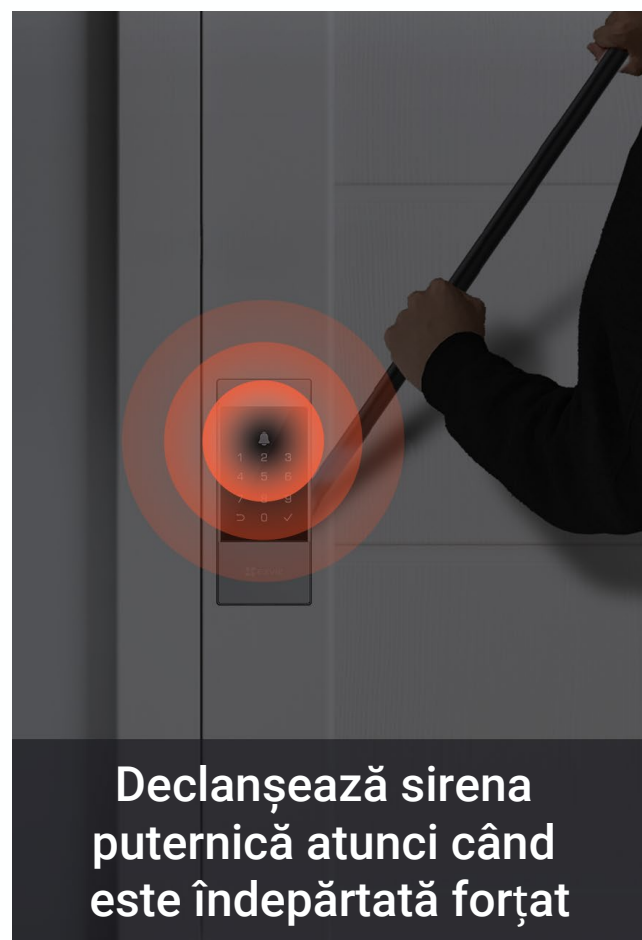

Alerte instantanee pe ușa lăsată deschisă

Nu vă amintiți dacă v-ați închis ușa când ați ieșit din casă? Încuietoarea vă are spatele și îl verifică în locul dvs., lucrând cu un senzor de deschidere/închidere EZVIZ adăugat.

Păzește și protejează mai bine, cu securitate interconectată

De asemenea, DL04 poate declanșa inteligent o cameră EZVIZ interconectată¹ pentru a începe înregistrarea videoclipurilor, astfel încât să știți nu numai când se deschide ușa, dar și să vedeți cine intră. Adăugând o cameră EZVIZ, puteți crea fără efort un sistem de securitate automatizat și util.

Utilizare fiabilă, gata pentru situații de urgență

DL04 funcționează cu baterii înlocuibile pentru performanțe de lungă durată și acceptă încărcarea de urgență folosind o baterie externă. Puteți intra în casă chiar dacă bateriile sunt complet descărcate. În cazuri extreme, cheia mecanică inclusă poate fi folosită pentru deblocare.

**Cheie mecanică
(pentru urgență)**

**Suportă încărcare
de urgență**

Proiectat în siguranță la mai multe niveluri

- 1 DL04 acceptă în prezent următoarele camere pentru a începe automat înregistrarea unui videoclip atunci când ușa este deschisă: H6c, C6N, CP1, TY1, TY2, H3, C8W. Lista poate crește pe măsură ce EZVIZ lansează mai multe produse compatibile în viitor.
- 2 Alerta de ușa deschisă și funcția de blocare automată necesită utilizarea cu un senzor de deschidere/închidere EZVIZ compatibil (de exemplu, T2C), care nu este inclus în cutie. Vă rugăm să verificați compatibilitatea produsului înainte de a face o achiziție.
- 3 Vă rugăm să rețineți că numai panoul de blocare exterior al DL04 este rezistent la intemperii.