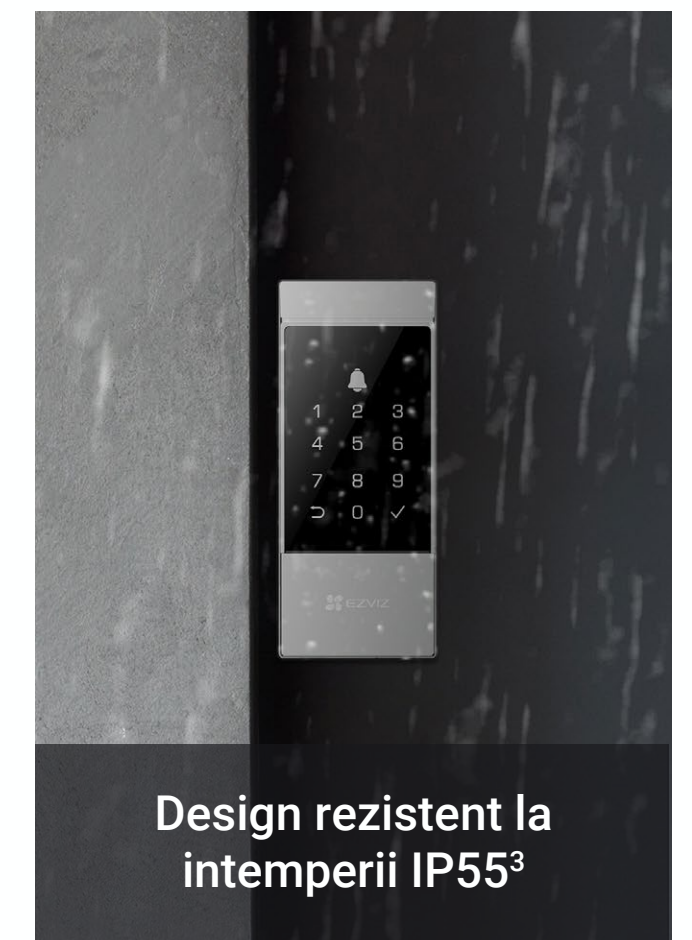

Păzește și protejează mai bine, cu securitate interconectată

De asemenea, DL04 poate declanșa inteligent o cameră EZVIZ interconectată¹ pentru a începe înregistrarea videoclipurilor, astfel încât să știți nu numai când se deschide ușa, dar și să vedeți cine intră. Adăugând o cameră EZVIZ, puteți crea fără efort un sistem de securitate automatizat și util.

Utilizare fiabilă, gata pentru situații de urgență

DL04 funcționează cu baterii înlocuibile pentru performanțe de lungă durată și acceptă încărcarea de urgență folosind o baterie externă. Puteți intra în casă chiar dacă bateriile sunt complet descărcate. În cazuri extreme, cheia mecanică inclusă poate fi folosită pentru deblocare.

**Cheie mecanică
(pentru urgență)**

**Suportă încărcare
de urgență**

Proiectat în siguranță la mai multe niveluri

- 1 DL04 acceptă în prezent următoarele camere pentru a începe automat înregistrarea unui videoclip atunci când ușa este deschisă: H6c, C6N, CP1, TY1, TY2, H3, C8W. Lista poate crește pe măsură ce EZVIZ lansează mai multe produse compatibile în viitor.
- 2 Alerta de ușa deschisă și funcția de blocare automată necesită utilizarea cu un senzor de deschidere/închidere EZVIZ compatibil (de exemplu, T2C), care nu este inclus în cutie. Vă rugăm să verificați compatibilitatea produsului înainte de a face o achiziție.
- 3 Vă rugăm să rețineți că numai panoul de blocare exterior al DL04 este rezistent la intemperii.