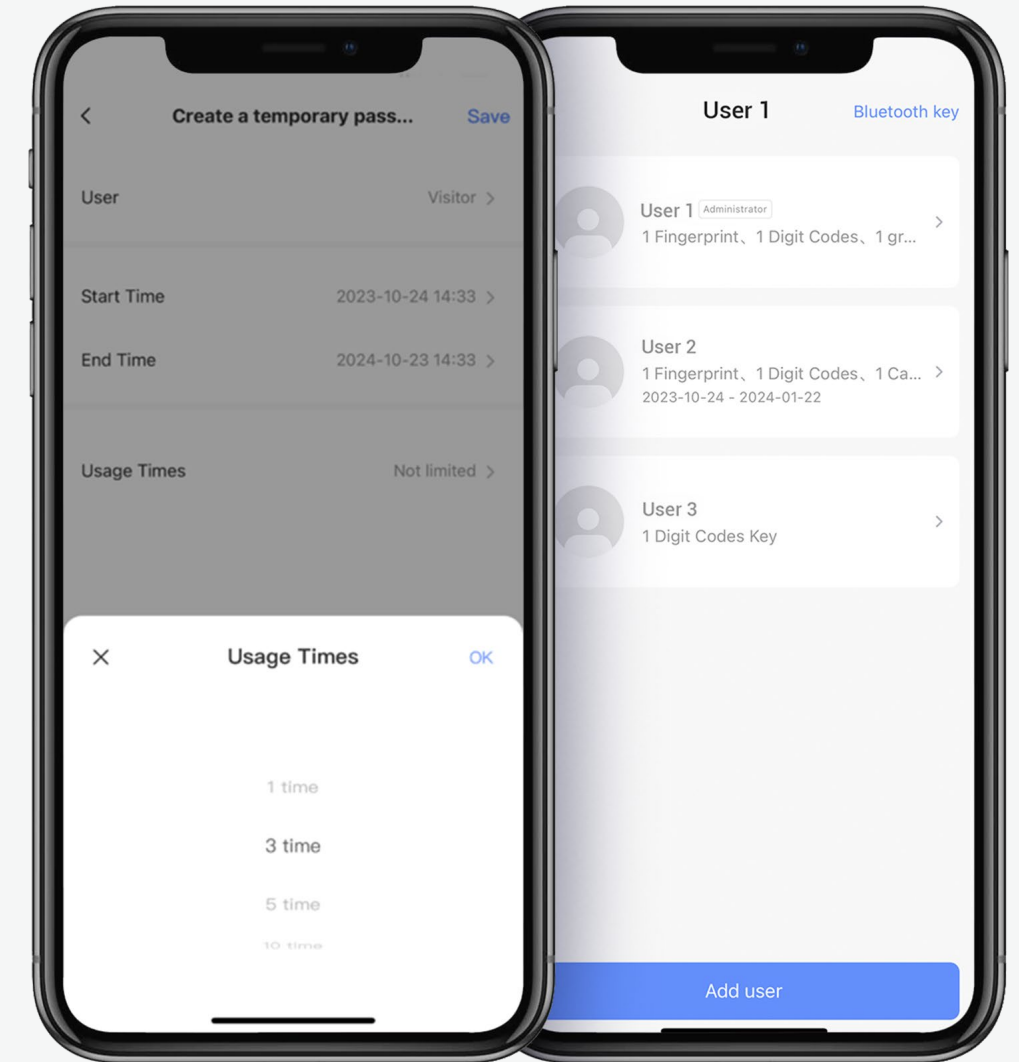

Conexiune Wi-Fi directă pentru o ușă inteligentă

Nu este nevoie să plătiți pentru un accesoriu suplimentar sau un hub pentru a vă pune încuietoarea online înainte de a începe să vă bucurați de telecomenzi inteligente. Pur și simplu asociați DL04 cu Wi-Fi-ul de acasă și utilizați aplicația EZVIZ pentru a-și personaliza setările și a gestiona activitățile de blocare.

Dispozitiv
utilizator

Acasă
Wi-Fi

Blocare inteligentă
DL04

Alocați și gestionați cu ușurință accesul securizat

Când familia sau prietenii vin în vizită, nu trebuie să ascundeți cheile sub covor sau să rămâneți până când ajung. Cu aplicația EZVIZ, puteți crea acces permanent sau temporar pentru cei în care aveți încredere, cu metode de deblocare personalizate.

Alerte instantanee pe ușa lăsată deschisă

Nu vă amintiți dacă v-ați închis ușa când ați ieșit din casă? Încuietoarea vă are spatele și îl verifică în locul dvs., lucrând cu un senzor de deschidere/închidere EZVIZ adăugat.

Diverse notificări pentru a vă ține mai bine informat

Indiferent unde vă duceți, puteți ști cine intră și cum intră cu o privire rapidă pe telefon. Veți primi, de asemenea, notificări când încuietoarea se descarcă sau dacă cineva încearcă să forțeze ușa să se deschidă.