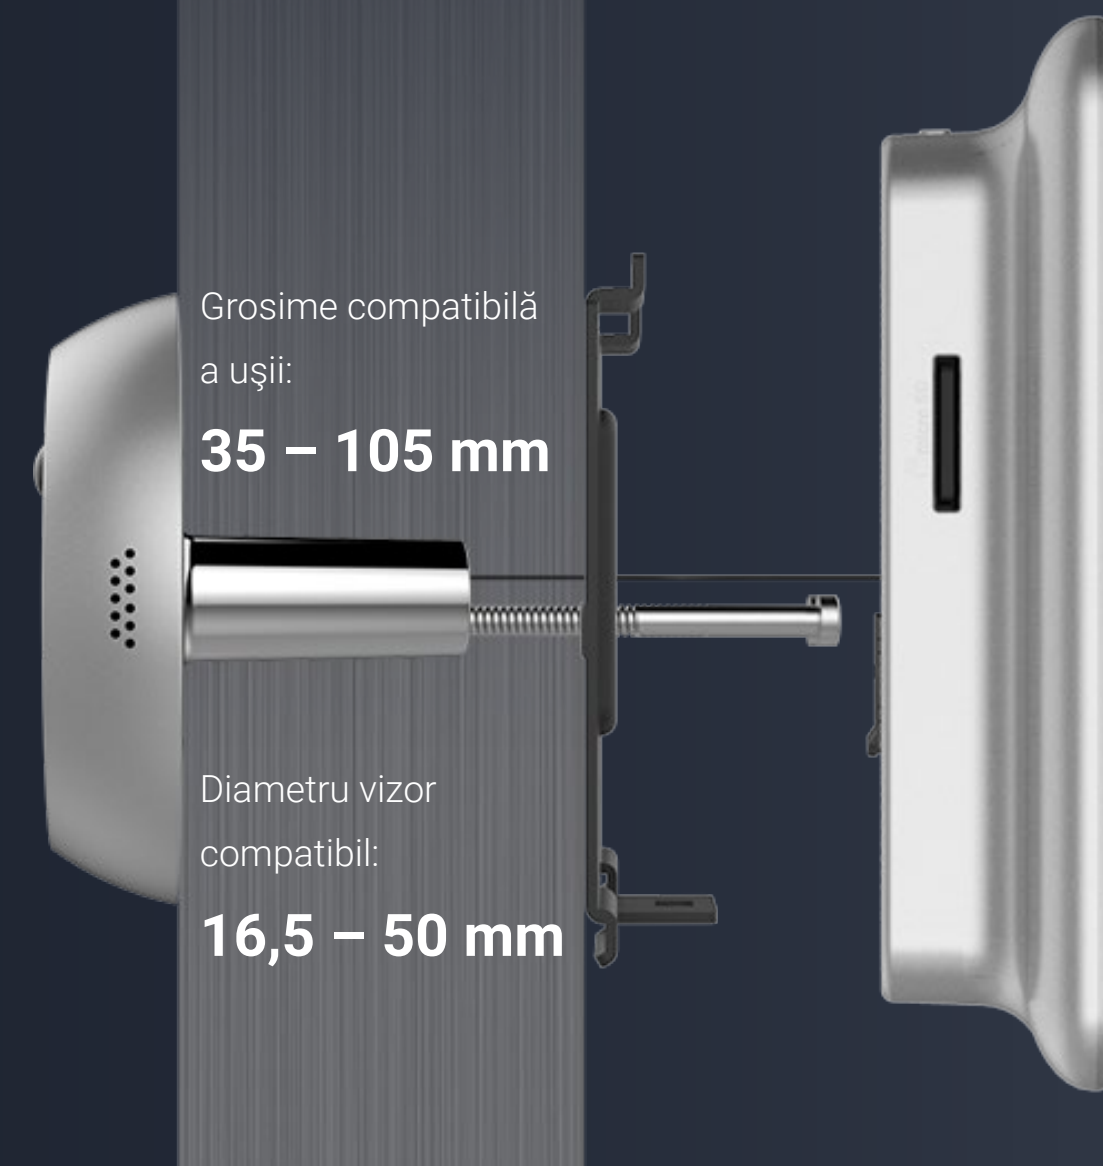

1080P Video 1080p  Vedere ultralargă la 155° **PIR** Detectare mișcare PIR

 Comunicare bidirecțională  Ecran color de 4,3 inch  Vedere pe timp de noapte până la 5 m (16 ft)

 Sonerie electronică încorporată  Baterie litiu reîncărcabilă de 4600 mAh **H.265** Tehnologie video H.265  Acceptă card microSD (până la 512 GB)

Faceți upgrade la camera de la ușă cu calitate video 1080p

DP2C surprinde toate activitățile de la ușa din față la rezoluție FHD și permite vizualizarea video în timp real atât din aplicația EZVIZ, cât și din ecranul color de interior. Ecranul mare, de 4,3 inch este deosebit de util pentru vârstnici și copii, ajutându-i să vadă cine este afară mai ușor și mai clar.

Vedere excelentă pentru a reduce punctele moarte, chiar și în condiții de lumină slabă.

DP2C oferă acoperire vizuală optimă datorită obiectivului său ultralarg de 155 de grade și oferă o imagine clară pe timp de noapte a obiectelor aflate la o distanță de până la 5 metri. De asemenea, este suficient de inteligentă pentru a comuta automat între modurile de zi și de noapte.

Design robust și elegant.

Creată cu atenție, DP2C se potrivește perfect pe ușa dvs. și se instalează cu ușurință. Camera exterioară are un design anti-indiscreție, prin urmare este complet rezistentă la sabotaj, protejând intimitatea familiei dumneavoastră.