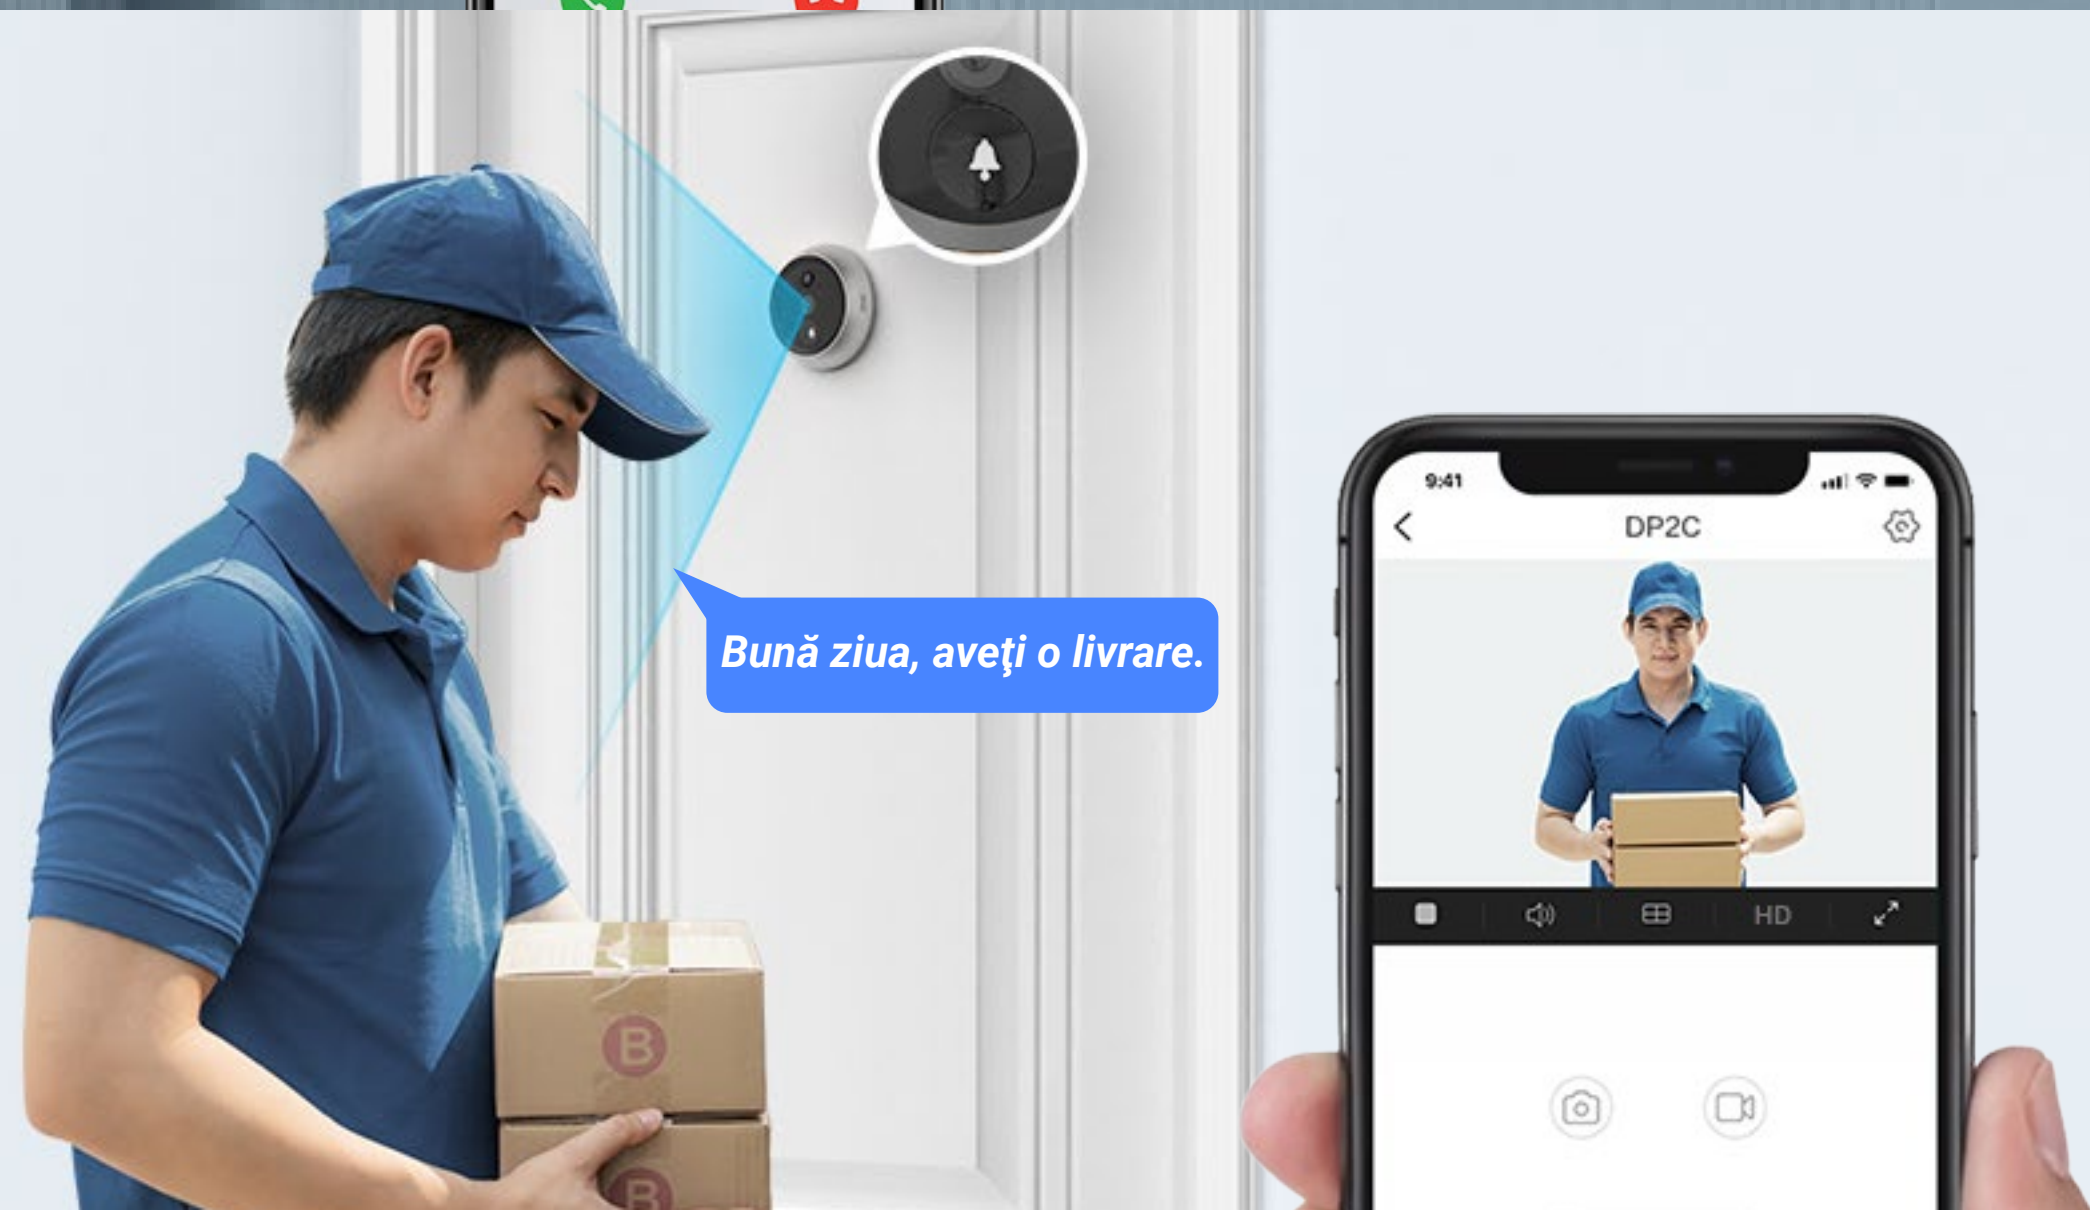

DP2C

Sonerie cu vizor fără fir

Bucurați-vă de securitate vizibilă oricând și oriunde.

O cameră și sonerie cu vizor doi-în-unu, DP2C are un design elegant și modern, precum și numeroase caracteristici avansate pentru a sta de pază la ușa din față. Vă veți bucura de imagini clare, de funcții inteligente și de puterea de a vedea și de a vorbi cu vizitatorii prin intermediul monitorului color din interior. De asemenea, utilizați aplicația EZVIZ pe dispozitivul mobil și primiți alerte pentru toate activitățile suspecte din jurul ușii.

Faceți upgrade la camera de la ușă cu calitate video 1080p

DP2C surprinde toate activitățile de la ușa din față la rezoluție FHD și permite vizualizarea video în timp real atât din aplicația EZVIZ, cât și din ecranul color de interior. Ecranul mare, de 4,3 inch este deosebit de util pentru vârstnici și copii, ajutându-i să vadă cine este afară mai ușor și mai clar.

Ecran color de 4,3 inch

Sună și vă permite să știți cine sună la ușă.

Când vizitatorul apasă butonul soneriei, auziți un ton plăcut de apel datorită avertizorului încorporat DP2C și primiți un apel video în timp real pe telefonul dvs. În acest fel, veți ști cum să răspundeți chiar înainte de a ajunge la ușă.

Detectare mai inteligentă cu alerte în timp real.

Vă faceți griji în legătură cu locuința dvs. atunci când nu sunteți acasă? DP2C se asigură că primiți imediat alerte mobile cu privire la orice vizitatori aflați la ușa din față, datorită caracteristicii sale de detectare a mișcării PIR.