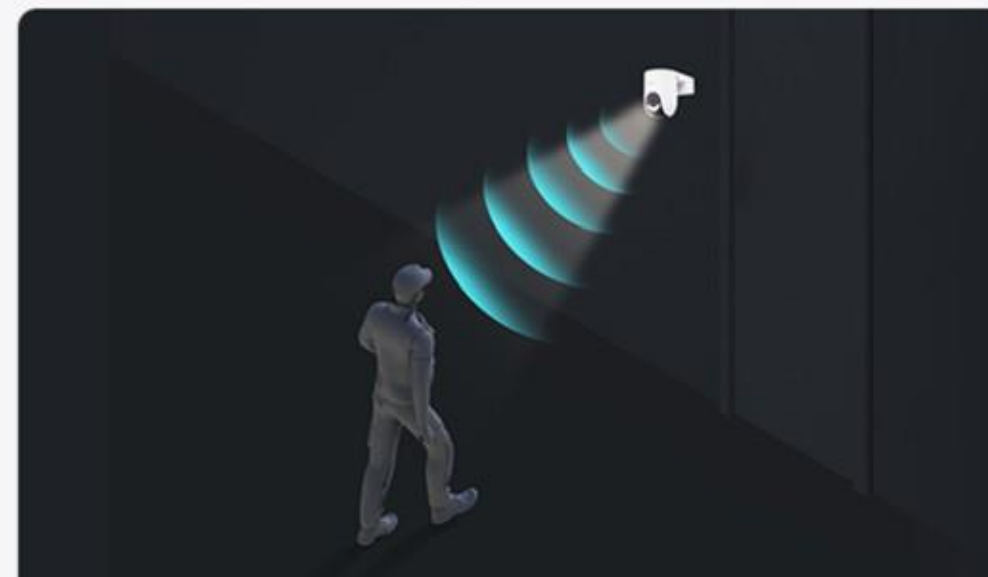

Latență scăzută
2K+ Streaming

Gamă extinsă și acoperire

Conectivitate îmbunătățită

Nu este necesar niciun

Răspundeți cu sunet de înaltă calitate

Răspundeți cu ușurință oricărui vizitator pur și simplu folosind telefonul pentru a vorbi de la distanță. De asemenea, camera poate reda automat un mesaj vocal înregistrat când este detectată o mișcare.

Utilizați apărarea activă pentru alerta completa

La detectarea intrușilor, camera va declanșa o sirenă puternică și va clipi două reflectoare orbitoare.⁸ pentru a-i anunța pe străinii neinvitați că au fost detectați.