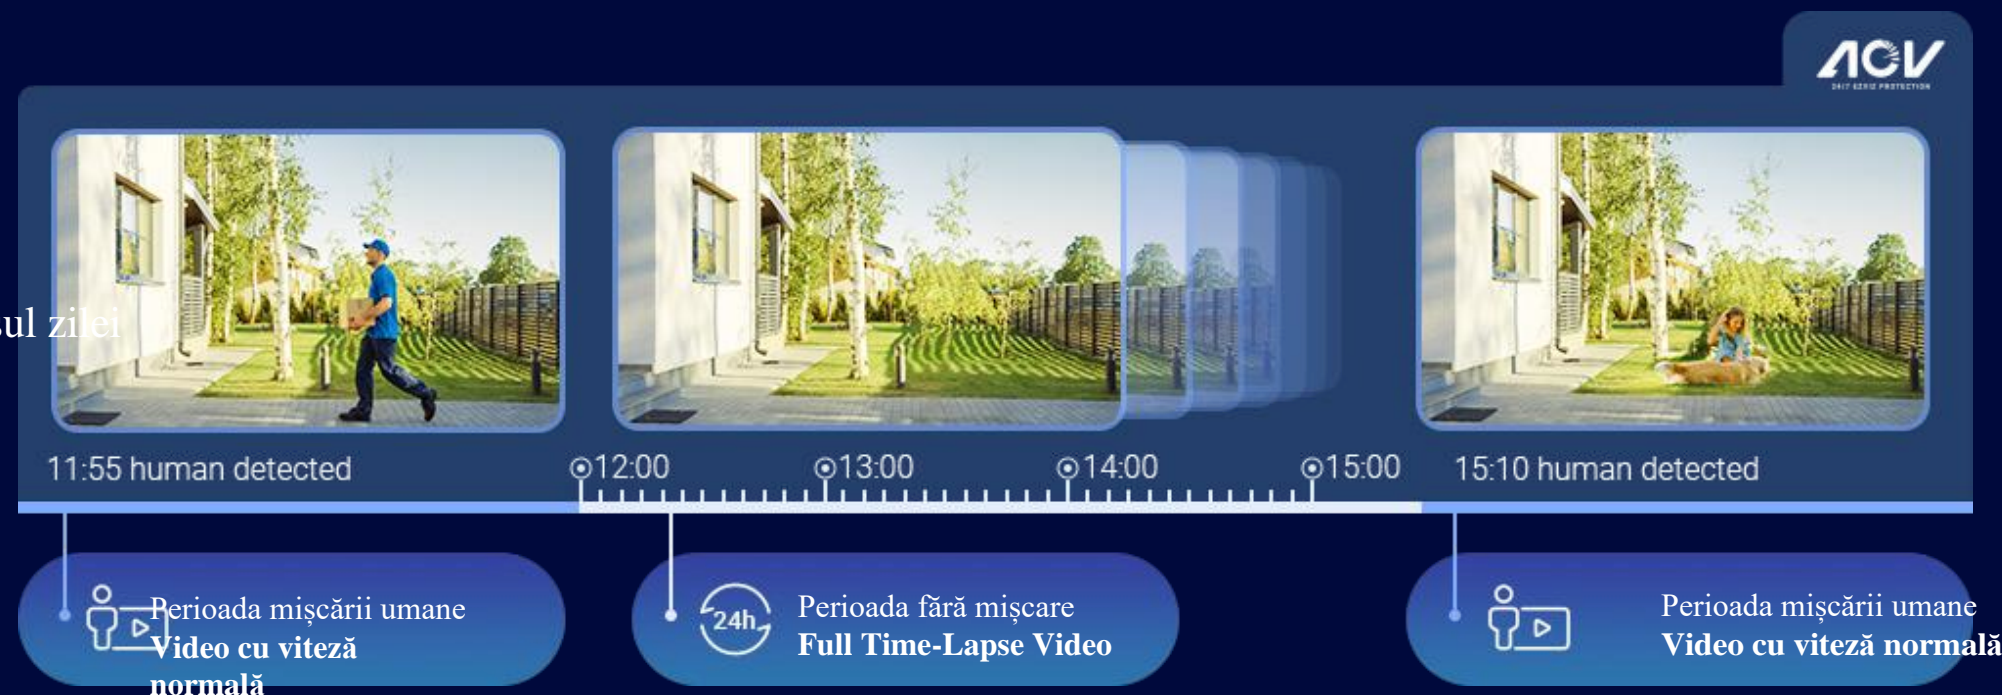

Spre deosebire de majoritatea camerelor cu baterie de pe piață, care au probleme la detectarea și înregistrarea videoclipurilor din cauza duratei scurte de viață a bateriei și a senzorilor neinteligenti, camera este echipată cu tehnologia revoluționară AOV EZVIZ care permite înregistrarea pe tot parcursul zilei, asigurând în același timp un timp de așteptare lung cu o distanță de detectare mult mai mare.

[Despre tehnologia EZVIZ AOV >](#)

VS

Cele mai multe camere cu baterie

01 Întotdeauna înregistrează, scene sau evenimente

Când este în modul AOV, HB8 Lite poate capta imagini la intervale de timp prestabilite și le poate procesa pentru a crea un videoclip în interval de timp care să arate modificările în timp, chiar și atunci când nu există activitate în mișcare. Odată detectată o activitate, camera va comuta la videoclipuri la viteză normală pentru a oferi mai multe informații. Acum puteți obține înregistrarea pe tot parcursul zilei pe o cameră alimentată cu baterie, fără a fi nevoie să o conectați la o priză.

Acum upgrade la AOV 2.0

Consum mai înțelept de baterie pentru înregistrările pe tot parcursul zilei

Până la un interval de timp ultra-scurt de 1 secundă

02 Întotdeauna protejează, departe sau aproape

Spre deosebire de alte camere cu baterie care se bazează în mare măsură pe senzorii PIR pentru a capta doar activitățile din apropiere, această cameră poate detecta o persoană sau un vehicul care se apropie la o distanță mult mai mare. Dacă apare o persoană sau un vehicul, va observa imediat acest lucru și vă va informa imediat.