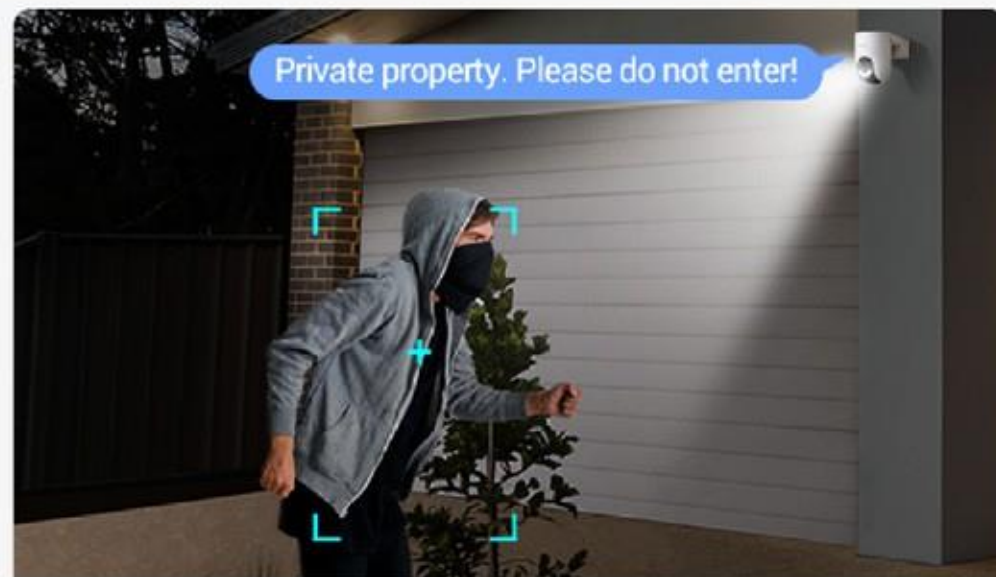

Conexiuni mai rapide, acoperire sporită

Fiind compatibil Wi-Fi 6 înseamnă că HB8 Lite este mult mai puțin probabil să se confrunte cu provocări de rețea atunci când operează în afara casei tale. Pe lângă stabilitatea îmbunătățită a conexiunii Wi-Fi, vă puteți bucura de streaming video 2K+ mai fluid și de un răspuns mai rapid al camerei atunci când o controlați de la distanță.

Latență scăzută
2K+ Streaming

Gamă extinsă și acoperire

Conectivitate îmbunătățită

Nu este necesar niciun

Răspundeți cu sunet de înaltă calitate

Răspundeți cu ușurință oricărui vizitator pur și simplu folosind telefonul pentru a vorbi de la distanță. De asemenea, camera poate reda automat un mesaj vocal înregistrat când este detectată o mișcare.