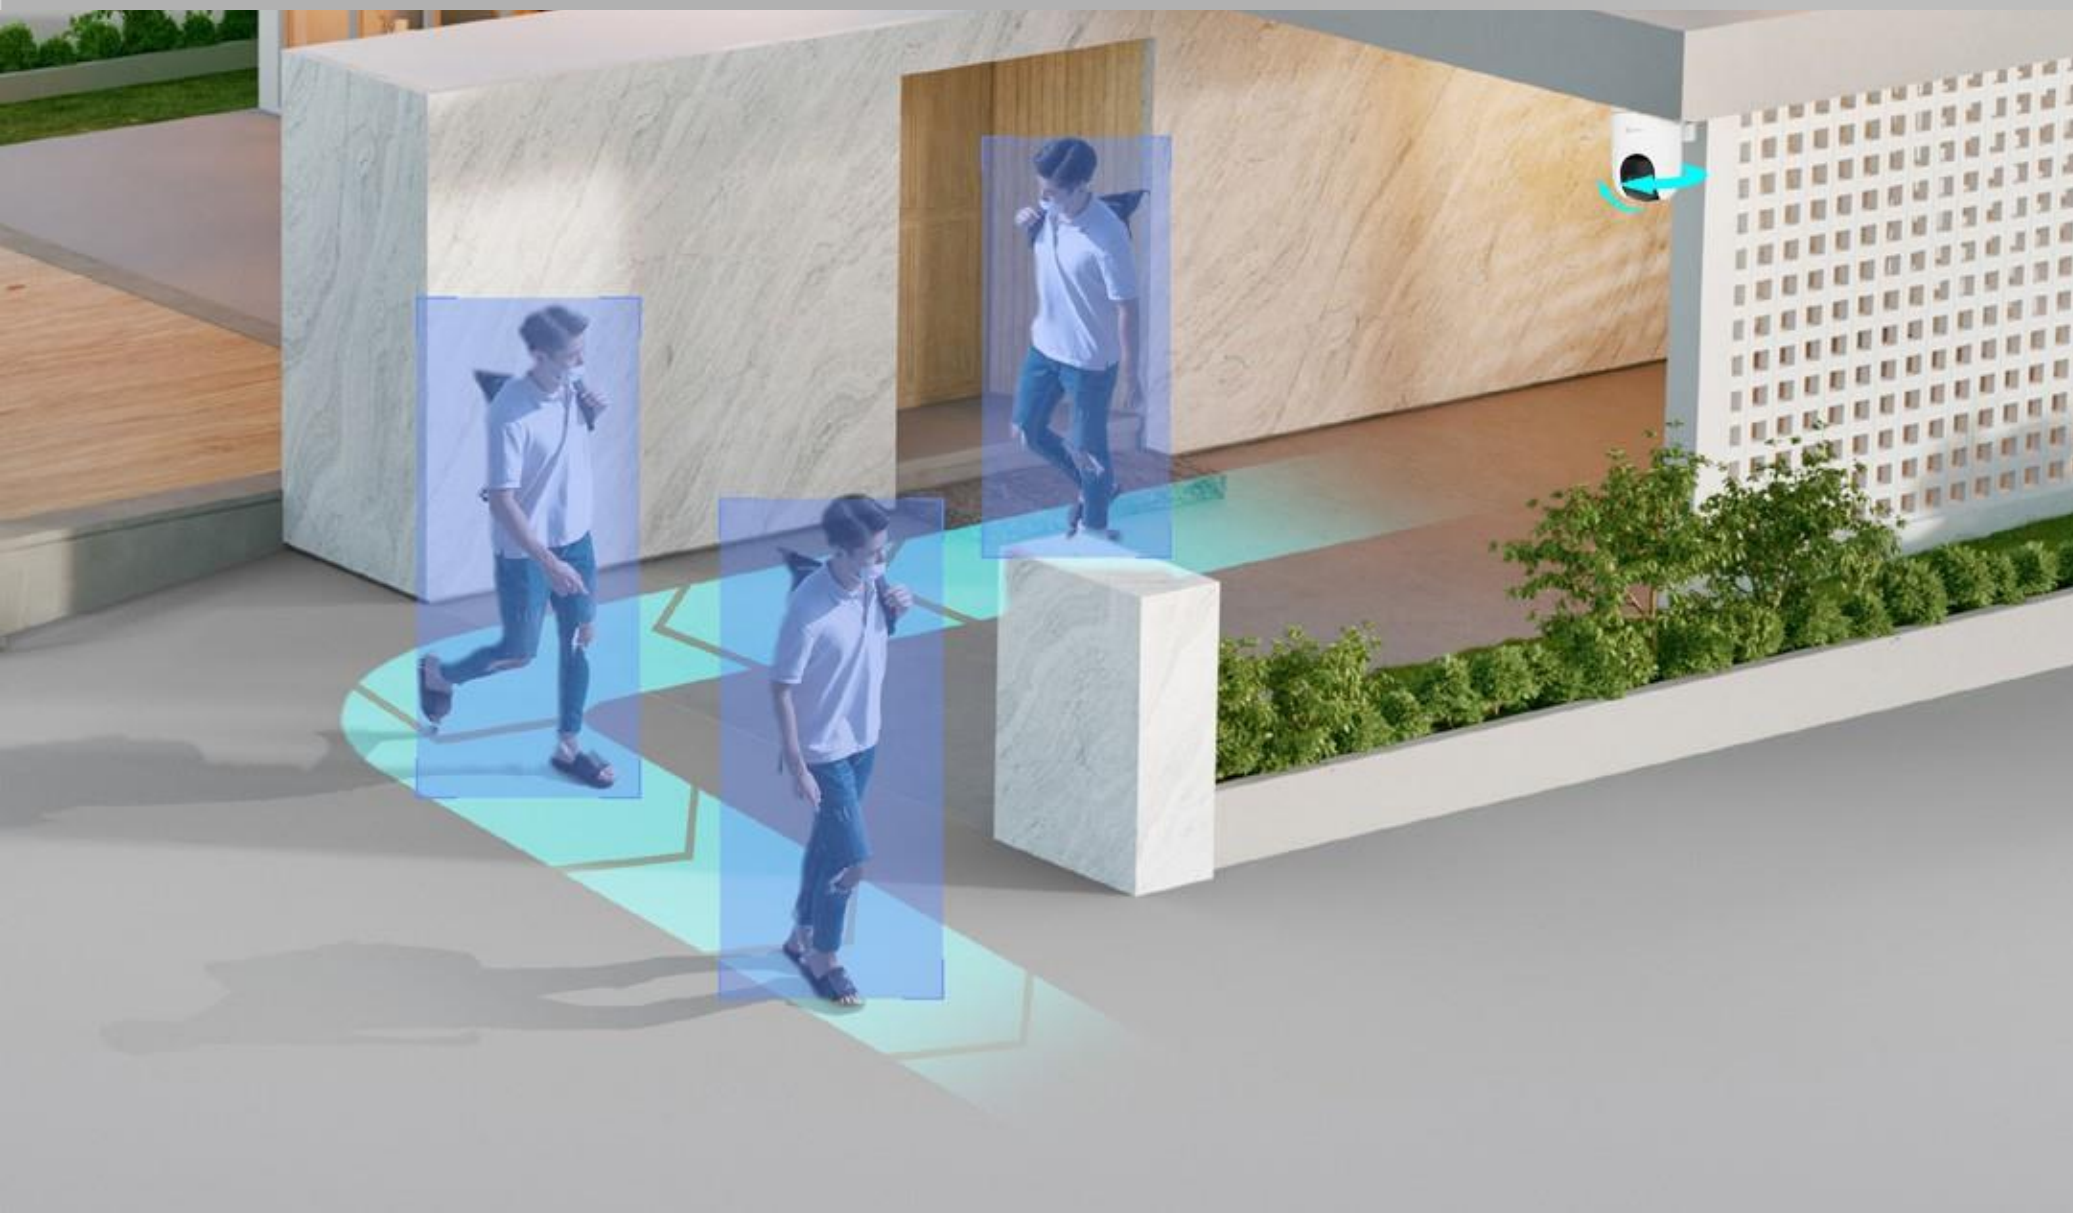

Seria de panouri solare EZVIZ

5.200 mAh
reîncărcabilă³ Baterie

Viziune de 360 grade clara și precisă

Uitați de instalarea mai multor camere pentru a securiza direcții diferite – cu o singură camera HB8 Lite care se poate deplasa și înclina fără probleme pentru a captura o vedere nelimitată de 360 de grade. Rezoluția sa de 2K+ vă permite să vedeți detalii fine în diferite unghiuri care contează pentru dvs.

Vedere mai inteligentă, detectare mai bună

HB8 Lite este suficient de inteligent pentru a putea distinge între persoanele și vehiculele în mișcare de alte obiecte. Nu mai trebuie să vă uitați în mod constant la camera sau să parcurgeți fișiere video lungi pentru a găsi un moment crucial – configurați preferințele de detectare și lăsați camera să vă informeze când este important.

Înregistrați o activitate în desfășurare cu urmărire automată inteligentă

Spre deosebire de o cameră cu unghi fix, care poate pierde cu ușurință din vedere o persoană în mișcare în câmpul său vizual limitat, HB8 Lite este capabil să-și schimbe vederea pentru a urmări îndeaproape activitatea în desfășurare. De îndată ce o persoană intră în zona de detectare, HB8 Lite este activat pentru a bloca persoana, rotindu-se pentru a urmări întreaga mișcare.