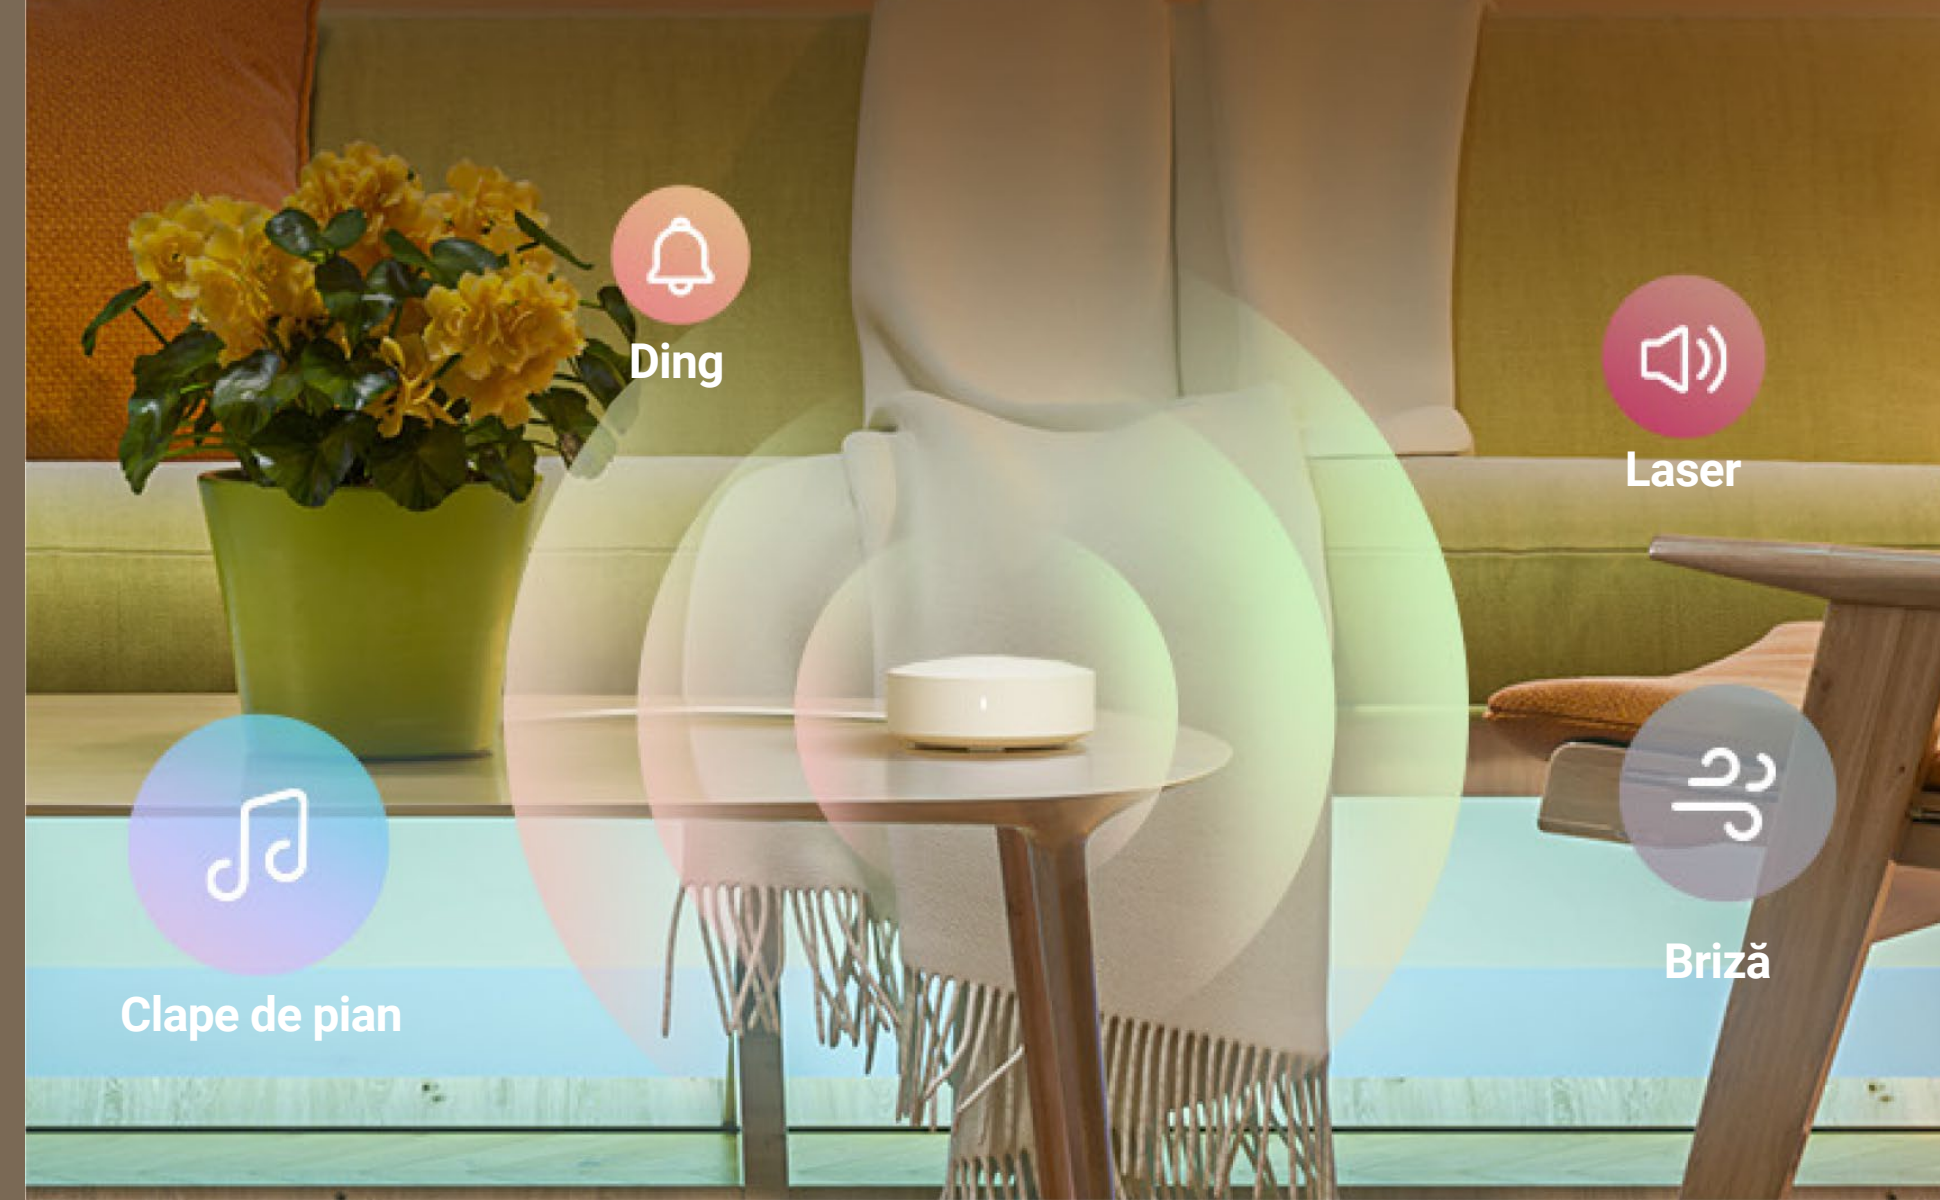

Alerte sonore actualizate

Acest gateway creează o experiență inteligentă cu adevărat personalizată, cu o selecție diversă de 20 de opțiuni de sunet distincte. Volumul vocii este, de asemenea, îmbunătățit la 85 dB, astfel încât să auziți notificările tare și clar.

1 Când sunt conectate cu succes la A3-R200, T1C, T2C și T3C acceptă integrarea cu Apple HomeKit, în timp ce T1C, T2C și T51C acceptă standardul Matter. Mai multe dispozitive EZVIZ vor fi adăugate pe listă în viitor. Compatibilitatea cu produsele altor mărci este supusă condițiilor reale.

2 A3-R200 poate conecta până la 64 de dispozitive dacă sunt adăugate dispozitive EZVIZ. Mai multe produse compatibile vor fi lansate în viitorul apropiat. Vă rugăm să verificați compatibilitatea produsului înainte de a cumpăra.

3 A3-R200 acceptă în prezent următoarele camere pentru a urmări automat activitățile la detectarea senzorului: H6c, C6N, CP1, TY1, TY2, H3, C8W. Lista poate crește pe măsură ce EZVIZ lansează mai multe produse în viitor.