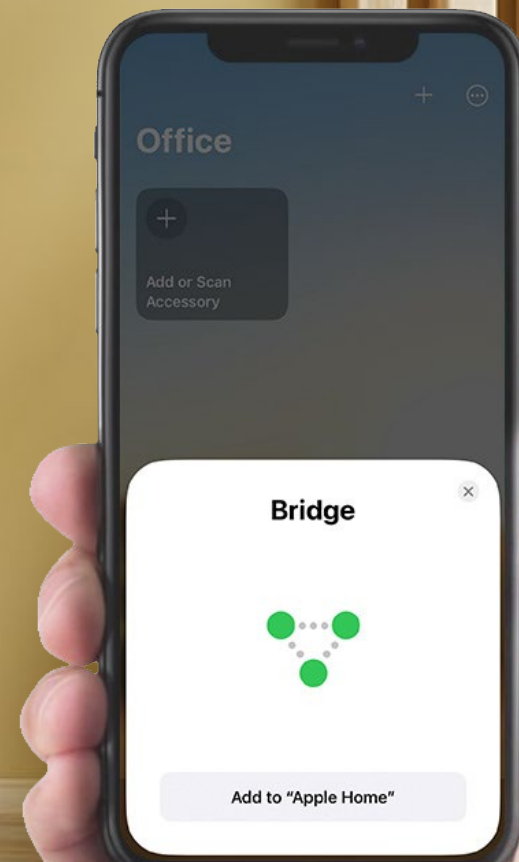

Un hub unificat pentru diverse dispozitive

A3-R200 funcționează cu o mare varietate de produse EZVIZ, iar lista continuă să crească pe măsură ce EZVIZ își extinde familia de produse. Se poate conecta cu până la 64 de dispozitive², astfel încât chiar și casele inteligente mari cu sisteme complicate pot funcționa într-o manieră armonioasă și eficientă.

Lista produselor EZVIZ acceptate

Personalizați sistemele cu comenzi simple

Cu A3-R200, puteți adăuga, controla și chiar personaliza fără probleme sistemul dvs. de senzori EZVIZ de acasă. Bucurați-vă de confort de neegalat gestionând dispozitivele conectate direct de pe smartphone-ul dvs.

- Armați/dezarmați cu o singură apăsare
- Alerte instantanee la detectarea senzorului
- Verificați oricând jurnalul de activitate

Securitate interconectată pentru o protecție sporită

Senzorii și camerele dvs. EZVIZ pot lucra acum împreună pentru a optimiza siguranța locuinței, datorită funcției de automatizare oferită de A3-R200. Când senzorul detectează o activitate, camera EZVIZ conectată se va roti automat pentru a o captura, astfel încât să păstrați o evidență a ceea ce se întâmplă.

Senzor

Apple Home

A3-R200

Ușurează-ți rutinele zilnice cu Apple HomeKit

Cu A3-R200, pentru prima dată, comunicați și interoperați cu electrocasnice inteligente folosind Apple Home. Puteți verifica starea acestora și puteți configura acțiuni automate pe dispozitivele dvs. Apple.