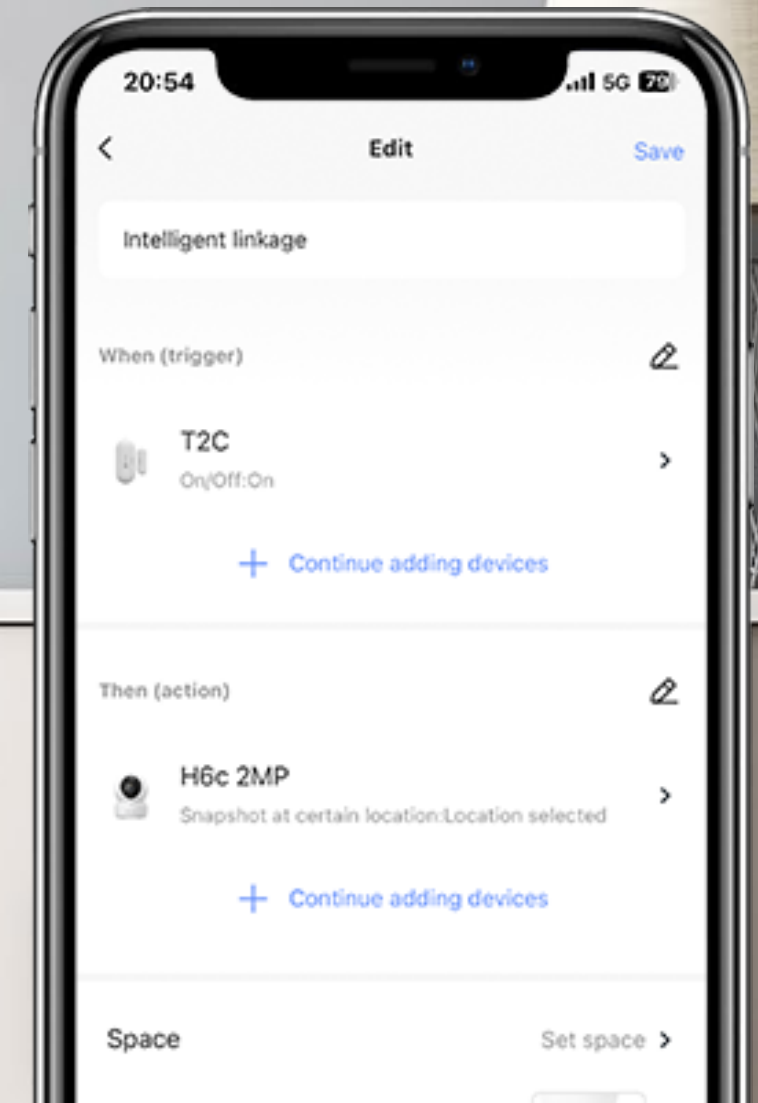

Un hub unificat pentru diverse dispozitive

A3-R200 funcționează cu o mare varietate de produse EZVIZ, iar lista continuă să crească pe măsură ce EZVIZ își extinde familia de produse. Se poate conecta cu până la 64 de dispozitive², astfel încât chiar și casele inteligente mari cu sisteme complicate pot funcționa într-o manieră armonioasă și eficientă.

Lista produselor EZVIZ acceptate

Personalizați sistemele cu comenzi simple

Cu A3-R200, puteți adăuga, controla și chiar personaliza fără probleme sistemul dvs. de senzori EZVIZ de acasă. Bucurați-vă de confort de neegalat gestionând dispozitivele conectate direct de pe smartphone-ul dvs.

- Armați/dezarmați cu o singură apăsare
- Alerte instantanee la detectarea senzorului
- Verificați oricând jurnalul de activitate

Securitate interconectată pentru o protecție sporită

Senzorii și camerele dvs. EZVIZ pot lucra acum împreună pentru a optimiza siguranța locuinței, datorită funcției de automatizare oferită de A3-R200. Când senzorul detectează o activitate, camera EZVIZ conectată se va roti automat pentru a o captura, astfel încât să păstrați o evidență a ceea ce se întâmplă.

Senzor

Apple Home

A3-R200

Ușurează-ți rutinele zilnice cu Apple HomeKit

Cu A3-R200, pentru prima dată, comunicați și interoperați cu electrocasnice inteligente folosind Apple Home. Puteți verifica starea acestora și puteți configura acțiuni automate pe dispozitivele dvs. Apple.