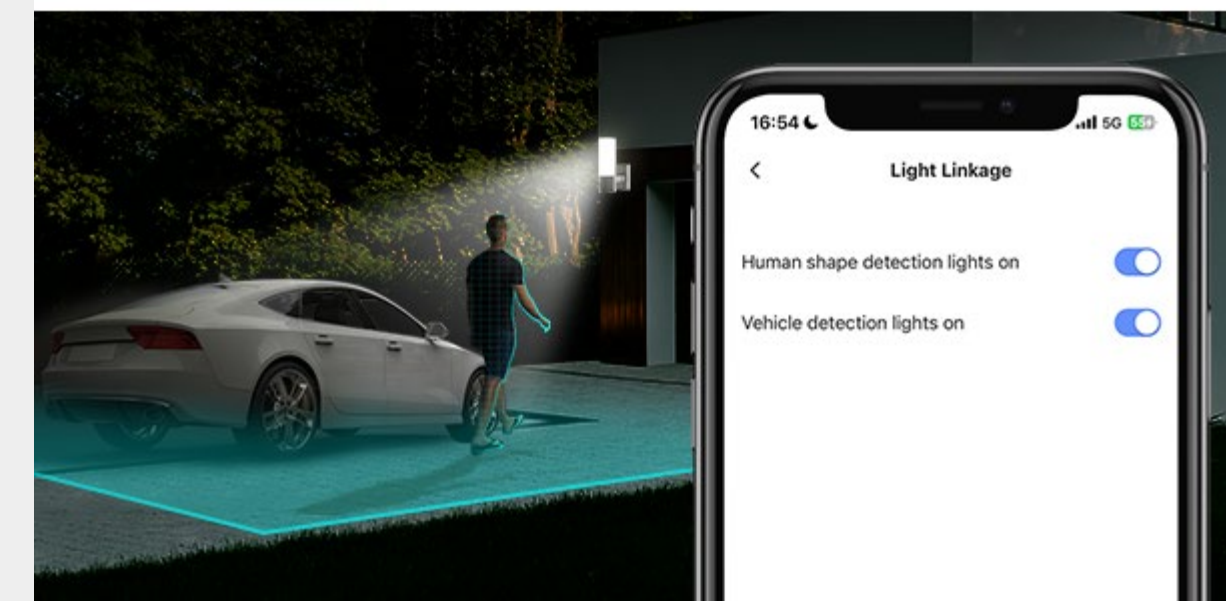

Vă avertizează în legătură cu mișcările oamenilor și a vehiculelor din zonele dvs. de detectare și recunoaște placa de înmatriculare în cazul în care cineva parchează pe proprietatea dvs.

Rezoluție
2K

Vizualizare reglabilă
a camerei cu rotație
orizontală

Comunicare
bidirecțională

Apărare activă cu alarmă
și lumină stroboscopică

Model rezistent
la intemperii

Acceptă card MicroSD
(până la 512 GB) și stocarea
EZVIZ CloudPlay

Personalizați iluminatul după cum aveți nevoie

Moduri flexibile și automate de a vă lumina casa

Cu EL3, nu mai este nevoie să vă dați jos de pe canapeaua dvs. confortabilă pentru a apăsa pe un comutator fizic. Pur și simplu folosiți telefonul mobil pentru a controla lumina de perete sau configurați programele de timp pentru a-l lăsa să funcționeze de unul singur. Ce este mai bine? Vă poate lumina inteligent drumul spre casă atunci când detectează o persoană care se apropie sau o mașină care sosește.

Vedeți mai larg și mai clar, cu o viziune extinsă

EL3 redă imagini 2K uimitoare, indiferent dacă este vorba de câmp apropiat sau îndepărtat. De asemenea, este util pentru a lărgi vederea pe care camera dvs. fixă o poate oferi în mod normal - își poate roti capul camerei pentru a prelua informații din unghiuri diferite pentru a reduce unghiurile moarte și, de asemenea, puteți regla manual suportul pliabil pentru a optimiza și mai mult acoperirea.