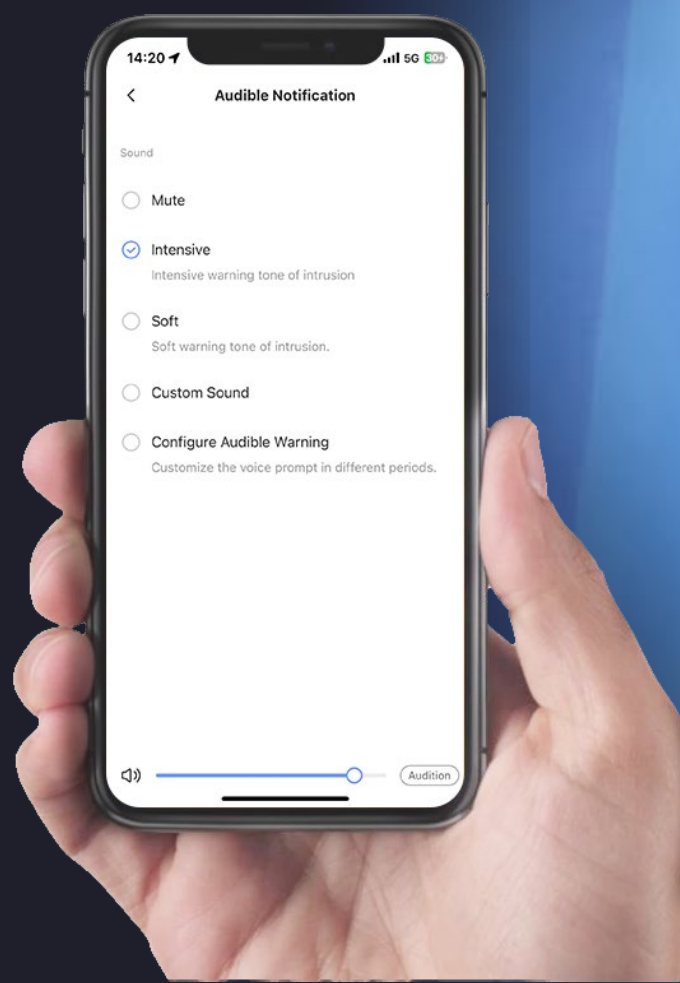

Cu lumina reflectoarelor încorporate, EL3 oferă o viziune de noapte de anvergură pentru a restabili detaliile din împrejurimile casei dvs., chiar și în condiții de lumină scăzută. Puteți sta liniștiți în timp ce EL3 vă protejează noaptea.

Pâna la
15M Vedere color pe
timp de noapte

Performanță constantă alimentată de Wi-Fi 6

EL3 utilizează Wi-Fi 6 pentru a asigura o conexiune fără probleme la rețeaua Wi-Fi de acasă, cu întârzieri minime în răspuns. De asemenea, puteți alege între opțiunile Wi-Fi cu bandă dublă pentru a obține o conectivitate mai bună, astfel încât să rămână stabilă online în ciuda distanțelor lungi de transmisie sau a pereților dintre camere - situație cu care multe camere Wi-Fi de exterior se pot confrunța.

Avertizări duble pentru a vă apăra proprietatea

EL3 servește atât ca și cameră, cât și ca sistem de alarmă într-un singur pachet. Atunci când detectează semnele unei intrări neautorizate, declanșează automat o sirenă intensă de 92 de decibeli în timp ce simultan aprinde reflectoare orbitoare pentru a descuraja intrusul³.

Vorbiți cu vizitatorii ca și cum ați fi acolo

Ascultați și vorbiți cu oricine de la ușa din față cu o apăsare pe smartphone! EL3 vine cu un microfon și un difuzor încorporat, astfel încât să puteți întâmpina fără efort vizitatorii dvs. sau să vă îndepărtați oaspeții neinvitați oricând, oriunde sunteți.