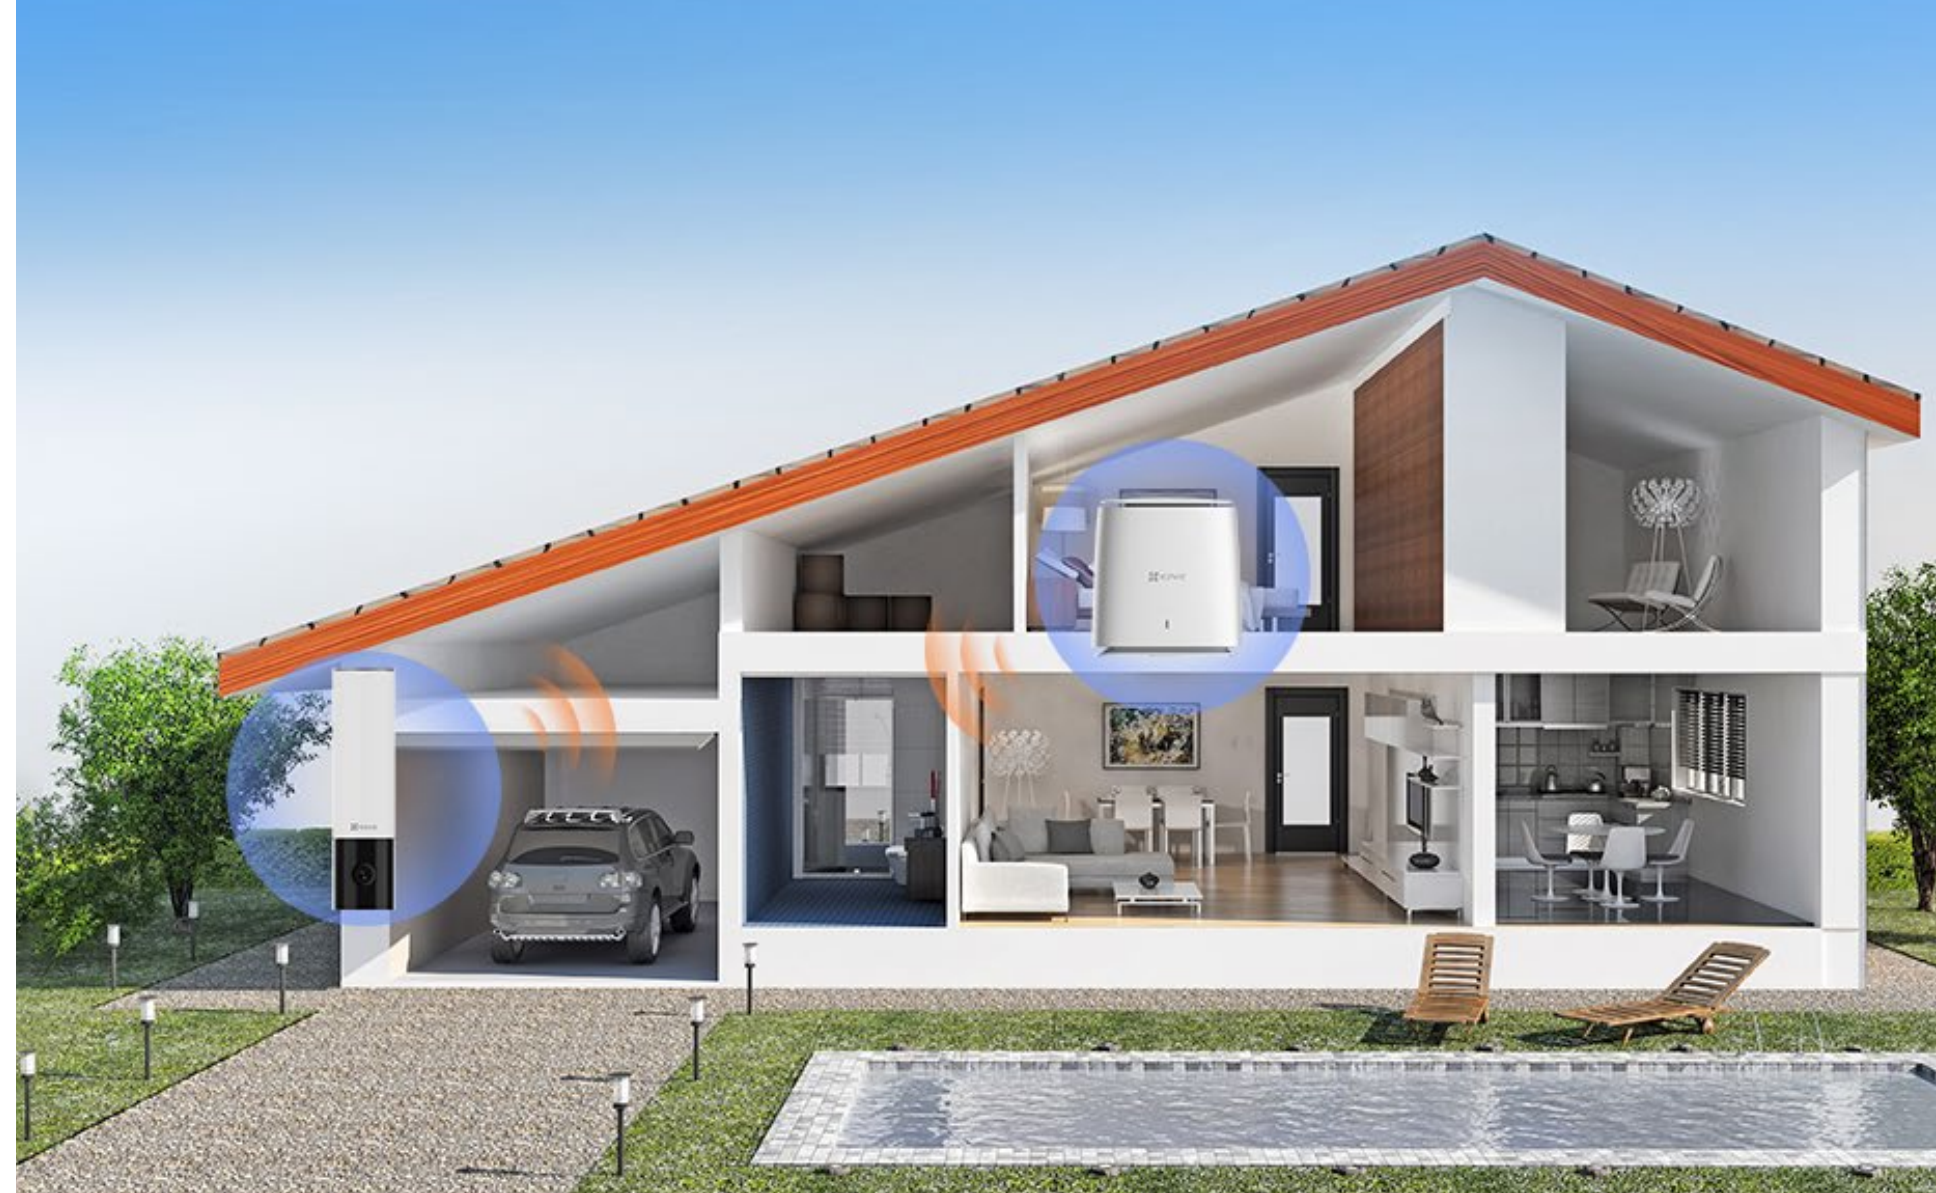

EL3 **2K**

Cameră de securitate inteligentă O casă iluminată, o casă mai sigură

EZVIZ EL3, o combinație inovatoare a unei camere de securitate avansate și o lumină de perete reglabilă inteligentă, care este gata să vă modernizeze curtea, garajul sau ușa din față. Când lumina zilei se transformă în lumina lunii, EL3 poate crea iluminare plăcută ambientală, protejându-vă în același timp proprietatea cu capacitate de detectare alimentă de IA.

Rezoluție
2K

Cameră cu
rotație orizontală

Support
reglabil

Vedeți cine este în jur și urmăriți-le mișcările

Această cameră inteligentă se asigură că nu ratați niciun vizitator. Odată ce va observa un oaspete care a venit, EL3 vă va avertiza cu o notificare mobilă și se va roti pentru a menține persoana în viziunea camerei.

Cu lumina reflectoarelor încorporate, EL3 oferă o viziune de noapte de anvergură pentru a restabili detaliile din împrejurimile casei dvs., chiar și în condiții de lumină scăzută. Puteți sta liniștiți în timp ce EL3 vă protejează noaptea.

Avertizări duble pentru a vă apăra proprietatea

EL3 servește atât ca și cameră, cât și ca sistem de alarmă într-un singur pachet. Atunci când detectează semnele unei intrări neautorizate, declanșează automat o sirenă intensă de 92 de decibeli în timp ce simultan aprinde reflectoare orbitoare pentru a descuraja intrusul³.