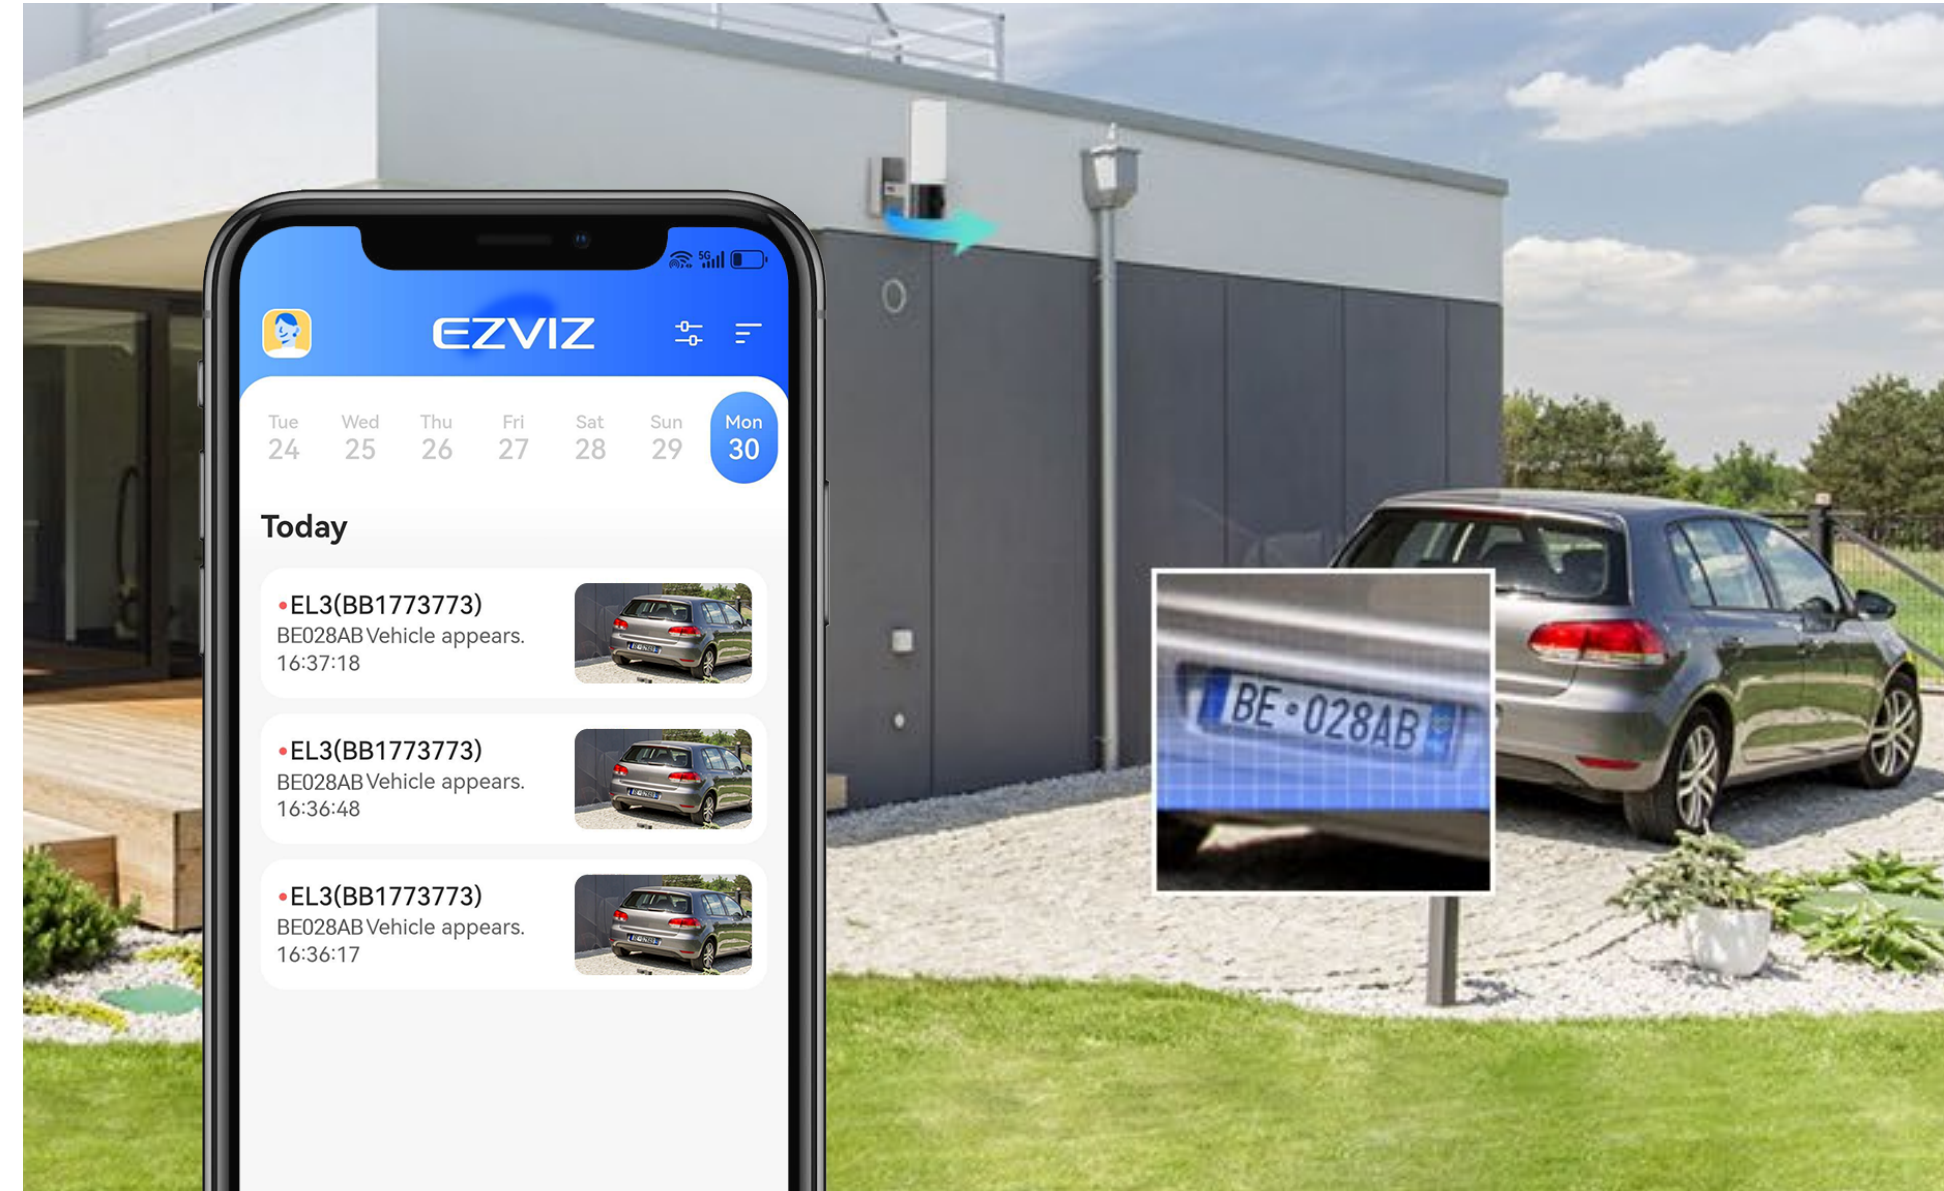

Moduri flexibile și automate de a vă lumina casa

Cu EL3, nu mai este nevoie să vă dați jos de pe canapeaua dvs. confortabilă pentru a apăsa pe un comutator fizic. Pur și simplu folosiți telefonul mobil pentru a controla lumina de perete sau configurați programele de timp pentru a-l lăsa să funcționeze de unul singur. Ce este mai bine? Vă poate lumina inteligent drumul spre casă atunci când detectează o persoană care se apropie sau o mașină care sosește.

Rezoluție
2K

Cameră cu
rotație orizontală

Support
reglabil

Vedeți cine este în jur și urmăriți-le mișcările

Această cameră inteligentă se asigură că nu ratați niciun vizitator. Odată ce va observa un oaspete care a venit, EL3 vă va avertiza cu o notificare mobilă și se va roti pentru a menține persoana în viziunea camerei.

Detectarea automată
a formei umane

Urmărirea automată
a mișcării umane

Zone de detectare
personalizabile

Urmăriți cu atenție mașinile care sosesc

Vă faceți griji cu privire la intrările neautorizate atunci când sunteți plecat de acasă? Nu mai trebuie, acum aveți EL3 care poate identifica vehiculele, să urmărească mișcările lor și chiar să citească plăcuțele de înmatriculare cu alerte instantanee. Pentru un plus de comoditate, vă puteți înregistra propria mașină pentru a evita notificările inutile.

 **Recunoașterea numerelor de înmatriculare**

 **Detectarea formei vehiculului AI**

 **Urmărirea automată a mișcării vehiculului**

 **Zone de detectare personalizabile**

Vedeți mai departe noaptea cu ajutorul vederii color pe timp de noapte