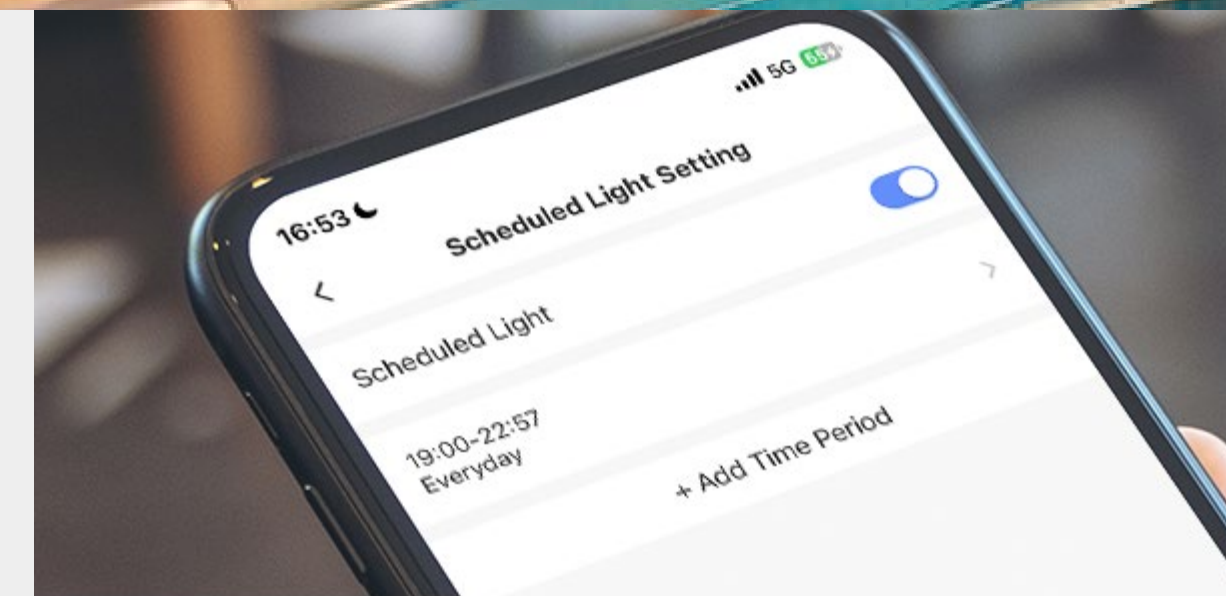

Comunicare
bidirecțională

Apărare activă cu alarmă
și lumină stroboscopică

Model rezistent
la intemperii

Acceptă card MicroSD
(până la 512 GB) și stocarea
EZVIZ CloudPlay

Personalizați iluminatul după cum aveți nevoie

Moduri flexibile și automate de a vă lumina casa

Cu EL3, nu mai este nevoie să vă dați jos de pe canapeaua dvs. confortabilă pentru a apăsa pe un comutator fizic. Pur și simplu folosiți telefonul mobil pentru a controla lumina de perete sau configurați programele de timp pentru a-l lăsa să funcționeze de unul singur. Ce este mai bine? Vă poate lumina inteligent drumul spre casă atunci când detectează o persoană care se apropie sau o mașină care sosește.