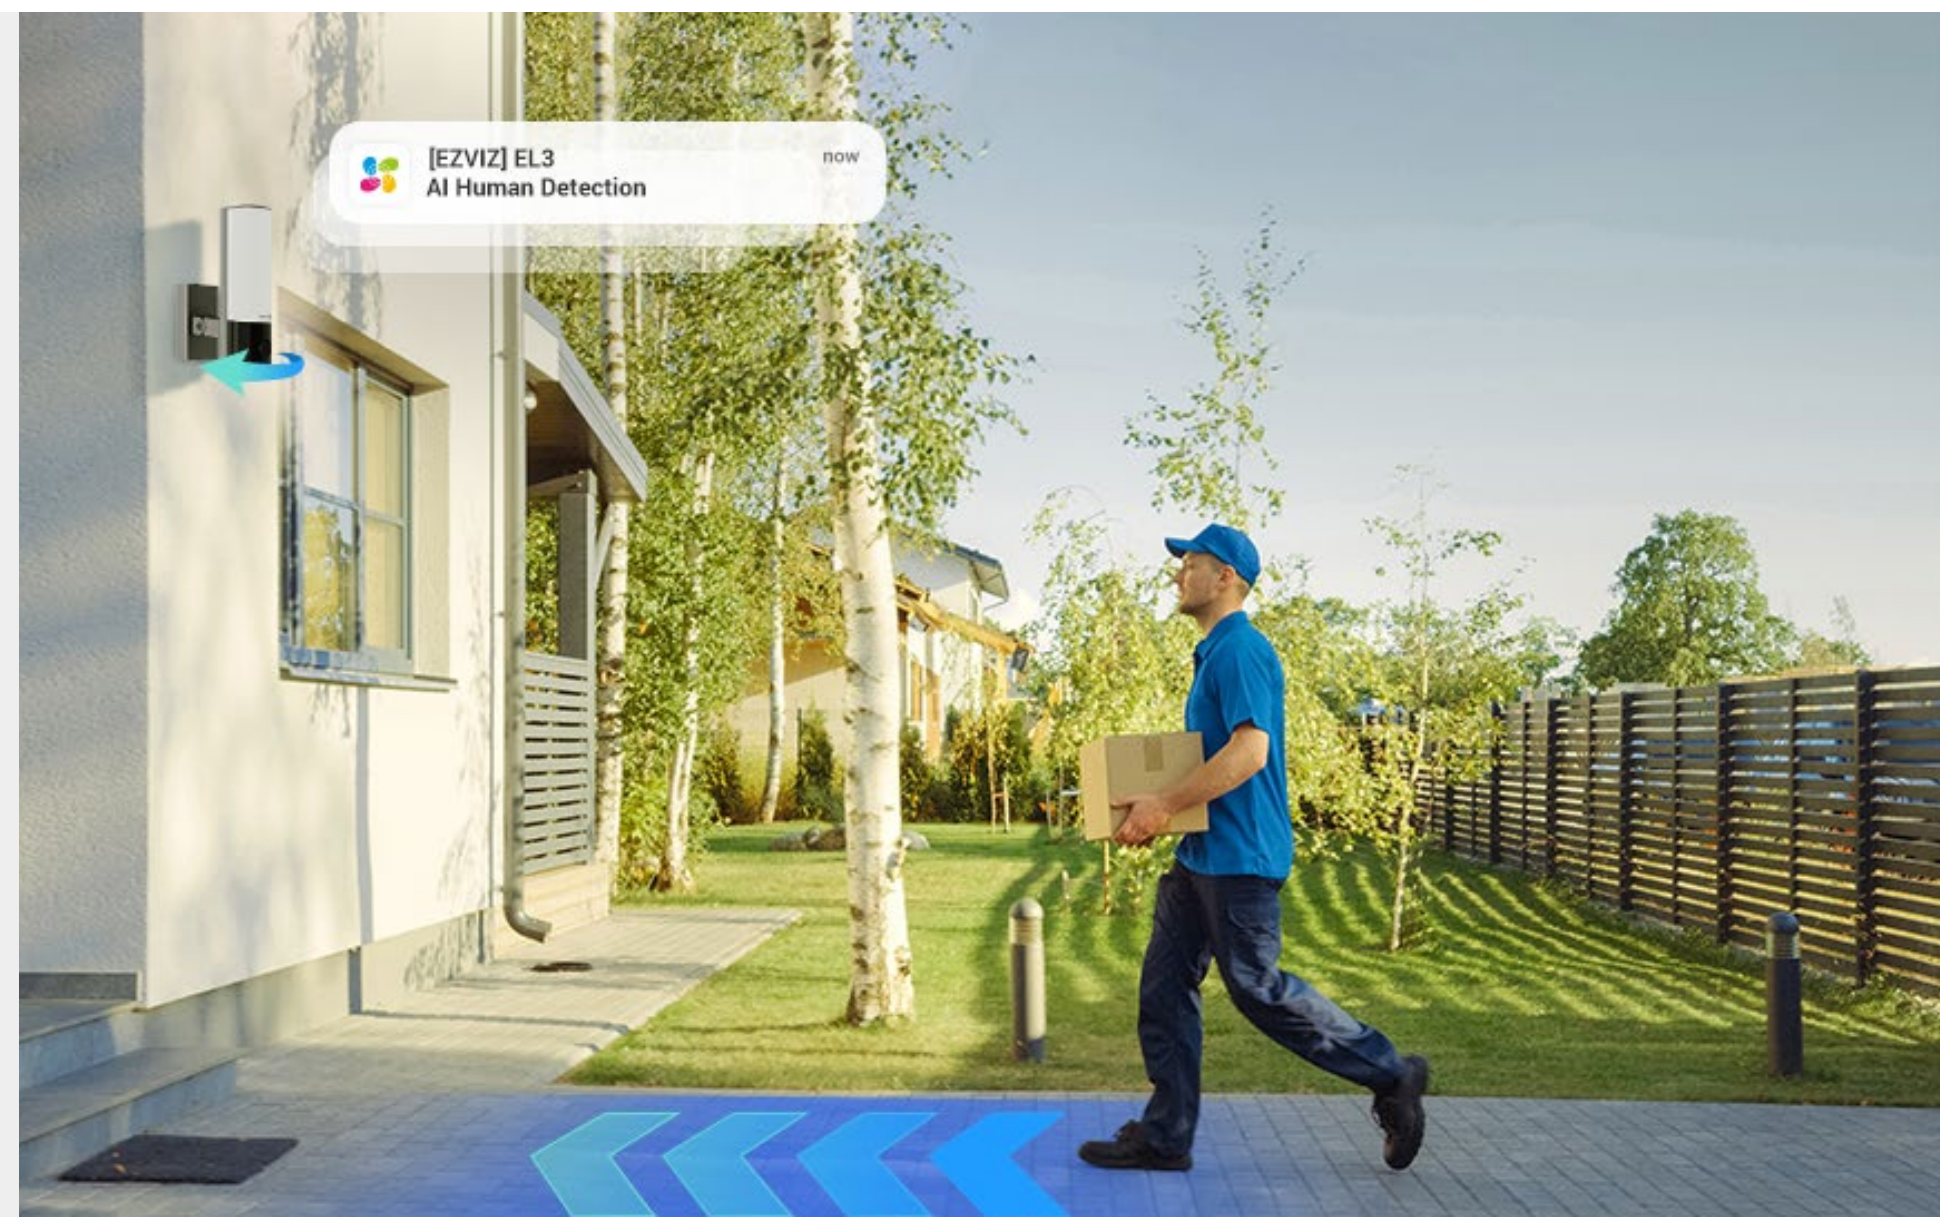

Vedeți mai larg și mai clar, cu o viziune extinsă

EL3 redă imagini 2K uimitoare, indiferent dacă este vorba de câmp apropiat sau îndepărtat. De asemenea, este util pentru a lărgi vederea pe care camera dvs. fixă o poate oferi în mod normal - își poate roti capul camerei pentru a prelua informații din unghiuri diferite pentru a reduce unghiurile moarte și, de asemenea, puteți regla manual suportul pliabil pentru a optimiza și mai mult acoperirea.

Rezoluție
2K

Cameră cu
rotație orizontală

Support
reglabil

Vedeți cine este în jur și urmăriți-le mișcările

Această cameră inteligentă se asigură că nu ratați niciun vizitator. Odată ce va observa un oaspete care a venit, EL3 vă va avertiza cu o notificare mobilă și se va roti pentru a menține persoana în viziunea camerei.

Detectarea automată
a formei umane

Urmărirea automată
a mișcării umane

Zone de detectare
personalizabile

Urmăriți cu atenție mașinile care sosesc

Vă faceți griji cu privire la intrările neautorizate atunci când sunteți plecat de acasă? Nu mai trebuie, acum aveți EL3 care poate identifica vehiculele, să urmărească mișcările lor și chiar să citească plăcuțele de înmatriculare cu alerte instantanee. Pentru un plus de comoditate, vă puteți înregistra propria mașină pentru a evita notificările inutile.