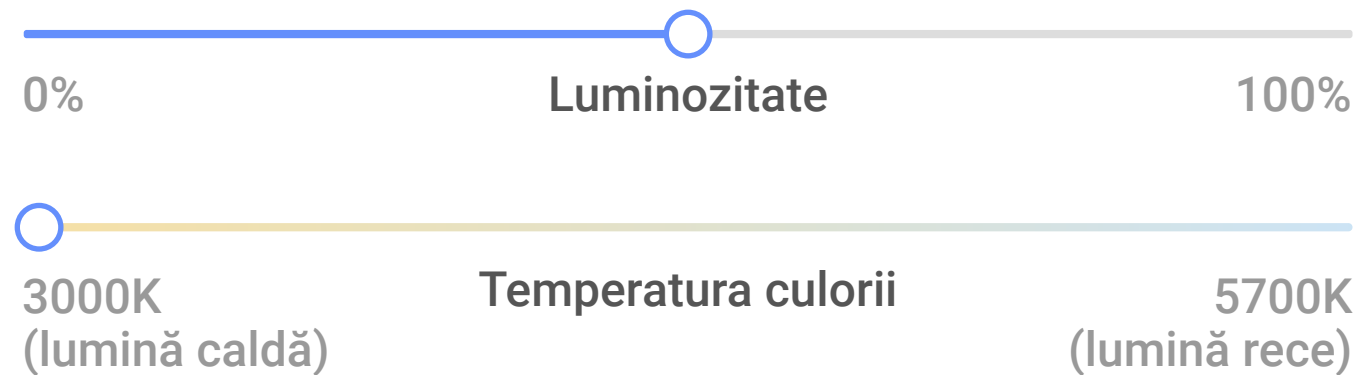

Detectarea formei
umane / vehiculului
alimentate de AI

Recunoașterea
numerelor de
înmatriculare

Urmărire
automată

Vedere color pe
timp de noapte

Luminozitate
780-Lumen

Acceptă Wi-Fi 6 cu
bandă dublă (2,4 / 5 GHz)

Comunicare
bidirecțională

Apărare activă cu alarmă
și lumină stroboscopică

Model rezistent
la intemperii

Acceptă card MicroSD
(până la 512 GB) și stocarea
EZVIZ CloudPlay

Personalizați iluminatul după cum aveți nevoie

Puteți avea mereu încredere în EL3 pentru a ilumina complet orice spațiu întunecat, cu ajutorul celor 780 de lumeni. De la o alee bine luminată care vă întâmpină acasă, până la o curte liniștită pentru o seară de film confortabilă, aveți posibilitatea să ajustați atât intensitatea luminii, cât și temperatura culorii, pentru a crea atmosfera perfectă în funcție de starea de spirit

Vedeți mai larg și mai clar, cu o viziune extinsă

EL3 redă imagini 2K uimitoare, indiferent dacă este vorba de câmp apropiat sau îndepărtat. De asemenea, este util pentru a lărgi vederea pe care camera dvs. fixă o poate oferi în mod normal - își poate roti capul camerei pentru a prelua informații din unghiuri diferite pentru a reduce unghiurile moarte și, de asemenea, puteți regla manual suportul pliabil pentru a optimiza și mai mult acoperirea.