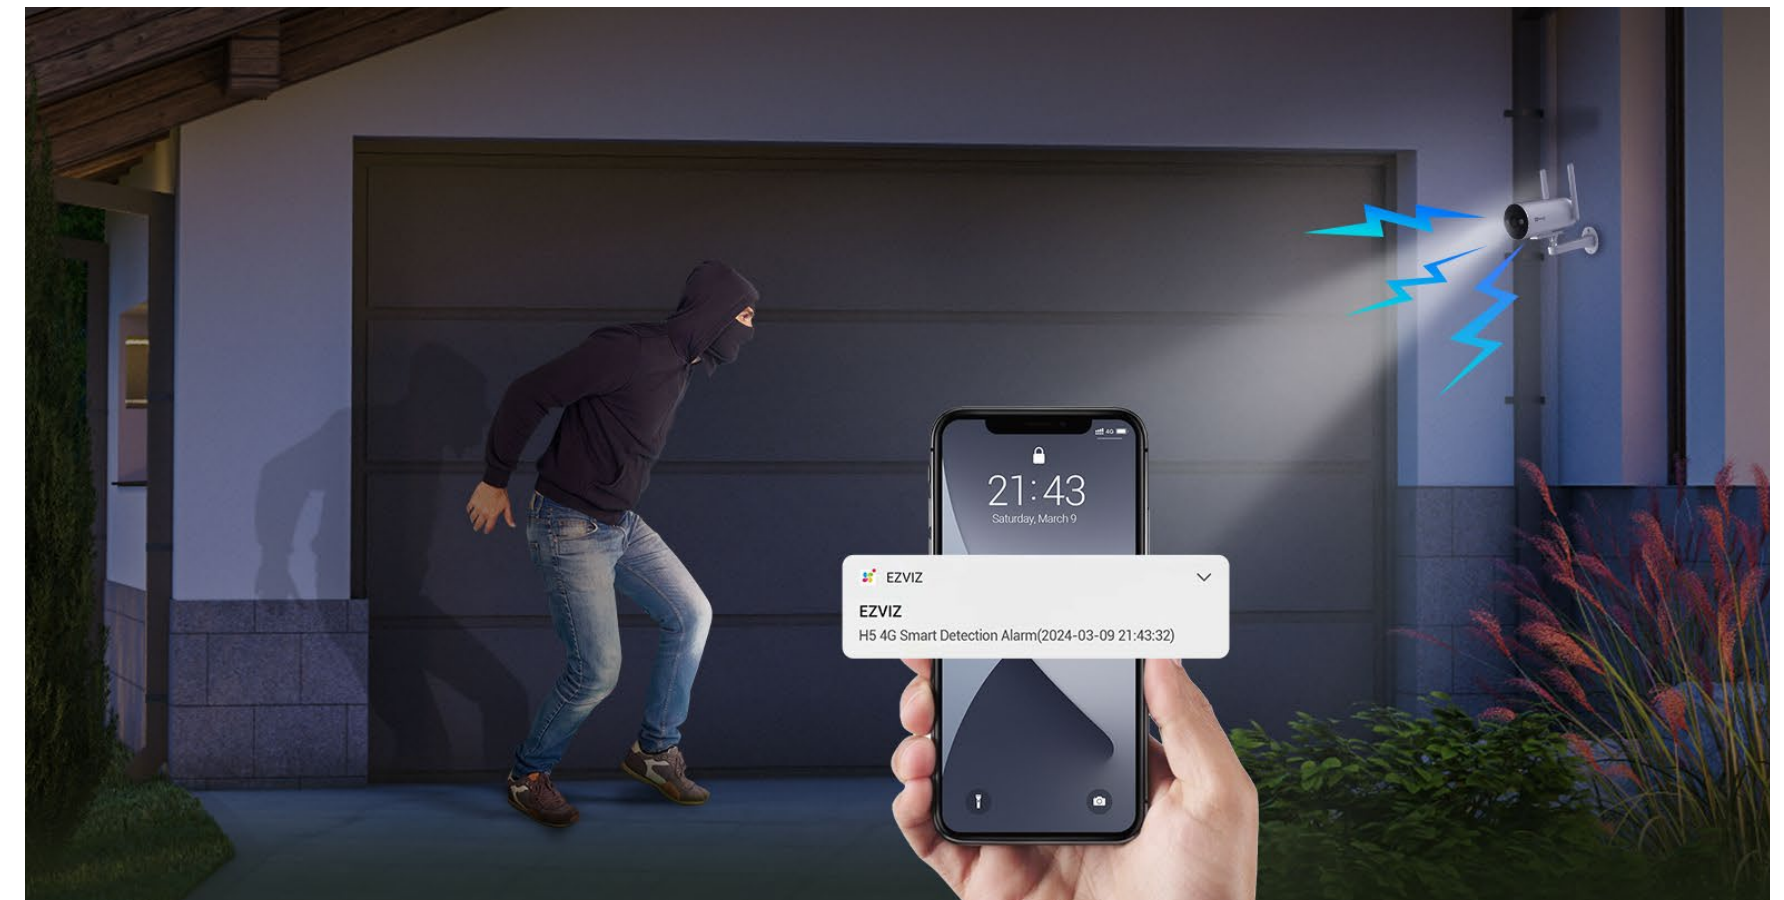

În locurile în care Wi-Fi-ul este inaccesibil sau instabil, camera de supraveghere H5 4G este gata să vă salveze de astfel de probleme. Folosește o cartelă SIM 4G pentru a rămâne online, astfel încât poate fi instalat în locații mult mai largi și variate. Sau, îl puteți încă conecta prin cablu Port Ethernet RJ45.

Detecție avansată pentru liniște sporită

Algoritmul AI de pe dispozitiv permite camerei să detecteze oamenii care merg și vehiculele în mișcare reducând foarte mult alertele false declanșate de mediile naturale, cum ar fi copacii sau insectele în mișcare. Vă anunță prompt dacă o persoană intră în zona dumneavoastră monitorizată sau un vehicul este parcat acolo.

Detectarea formei umane / vehiculului alimentate de AI

Zone de detectare personalizabile

FREE

Fără taxă de abonament

Alarmă sonoră și luminoasă reglabilă

Camera oferă un nivel suplimentar de securitate cu funcția de apărare activă. Când observă intruși, declanșează o sirenă puternică și luminează spre ei două reflectoare² pentru a-i avertiza. În plus, utilizatorii pot ajusta în mod flexibil setările de alarmă pentru sunet și lumină, în funcție de preferințele lor.

Conceput pentru ca protecția să dureze toată noaptea

01 Vedere nocturnă la distanță impresionant de mare

Camera H5 4G se asigură că nimeni nu se strecoară pe întuneric. Vă ajută să vedeți suficient de departe pentru a ști ce se întâmplă în jurul casei dvs.