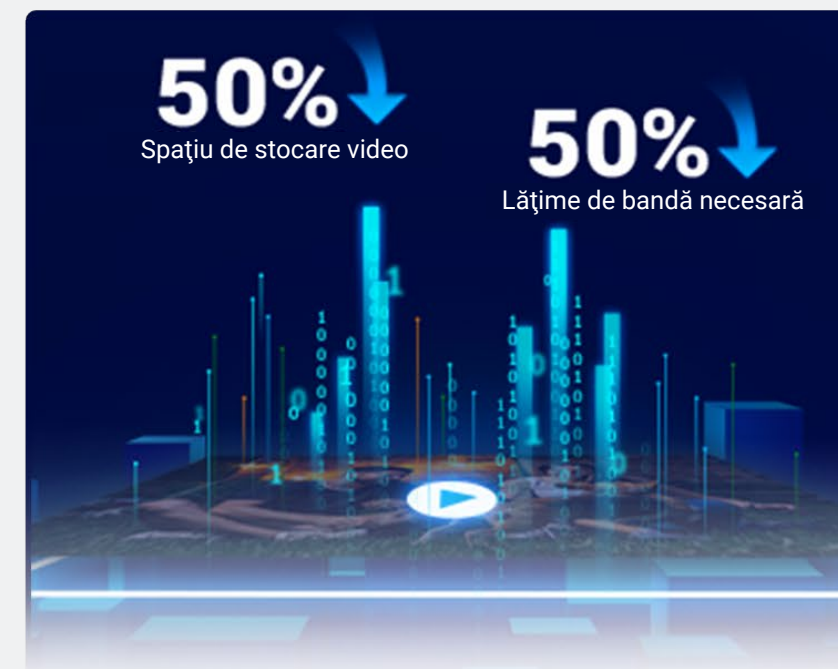

Vedere color pe timp de noapte

Vedere nocturnă alb-negru

Construit pentru a rezista la intemperii

Proiectată pentru exterior, camera își menține performanța chiar și pe ploaie, furtună și zăpadă.

Comunicați când doriți

Doar folosiți telefonul pentru a vedea, auzi și vorbi cu oricine apare pe proprietatea dvs.

Control "hands-free"

Odată cu integrarea asistenților vocali, puteți accesa fluxul video spunând pur și simplu „Alexa” sau „Hei, Google”.