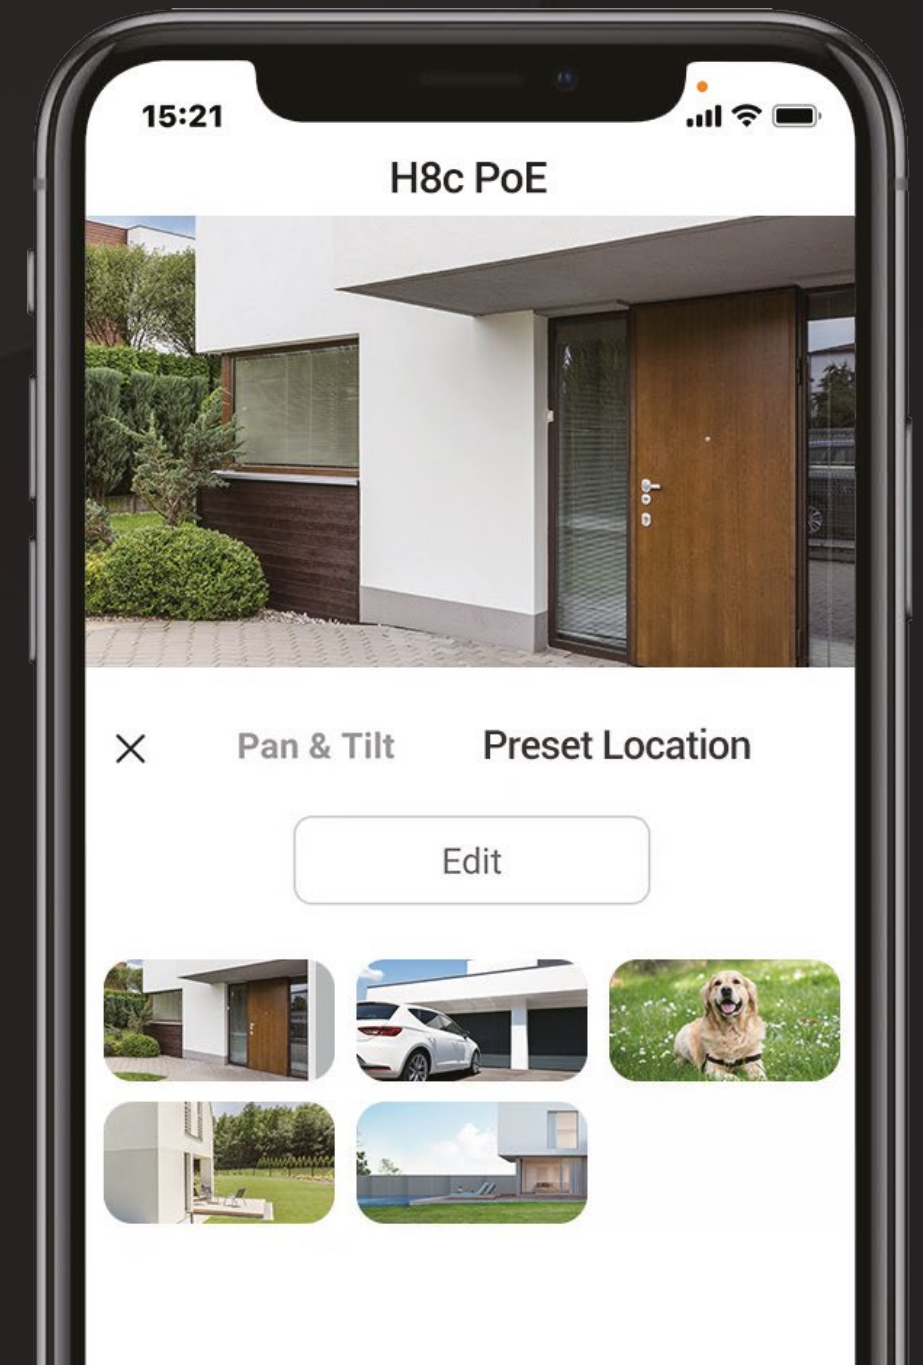

360° View

350°
Orizantal

80°
Vertical

Un singur cablu pentru conectare și furnizare de energie

La fel de fiabil ca și echivalentele sale convenționale, H8c PoE este destinat unei instalări ușoare, cu mai puține cabluri și componente hardware necesare. Se conectează stabil la rețea, și transmite imagini video de înaltă calitate, totul printr-un singur cablu Ethernet.

Furnizare neîntreruptă de energie

Rețea stabilă

Instalare eficientă din punct de vedere al costurilor

Întreținere simplă

Camera H8c PoE

Port Ethernet

Un paznic inteligent care se fixează și urmărește

Atunci când este detectată o mișcare umană, H8c PoE se va roti automat pentru a-i urmări mișcarea și va face zoom pentru a înregistra activitatea. Atunci când este în acțiune, nimic nu-i scapă neobservat.

Funcție AI pentru detectarea formei umane

Urmărire automată

Zone de detectare personalizabile

FREE

Fără taxă de abonament

Un singur click și revine la locația presetată

Indiferent cât de complicată este urmărirea, camera știe întotdeauna că este cale de întoarcere la unghiul de vizualizare preferat. Puteți identifica până la 12 unghiuri prin intermediul aplicației EZVIZ. Doar faceți clic pe punctele dvs. prestabilite și camera își va relua automat locul.

Ușă din față

Garaj

Curtea din față

Vă protejează activ casa

La detectarea intrușilor, camera va declanșa o sirenă puternică și va aprinde reflectoare de prevenire.

Cu ce vă pot ajuta?

Aveți o livrare.

Comunicare în orice moment