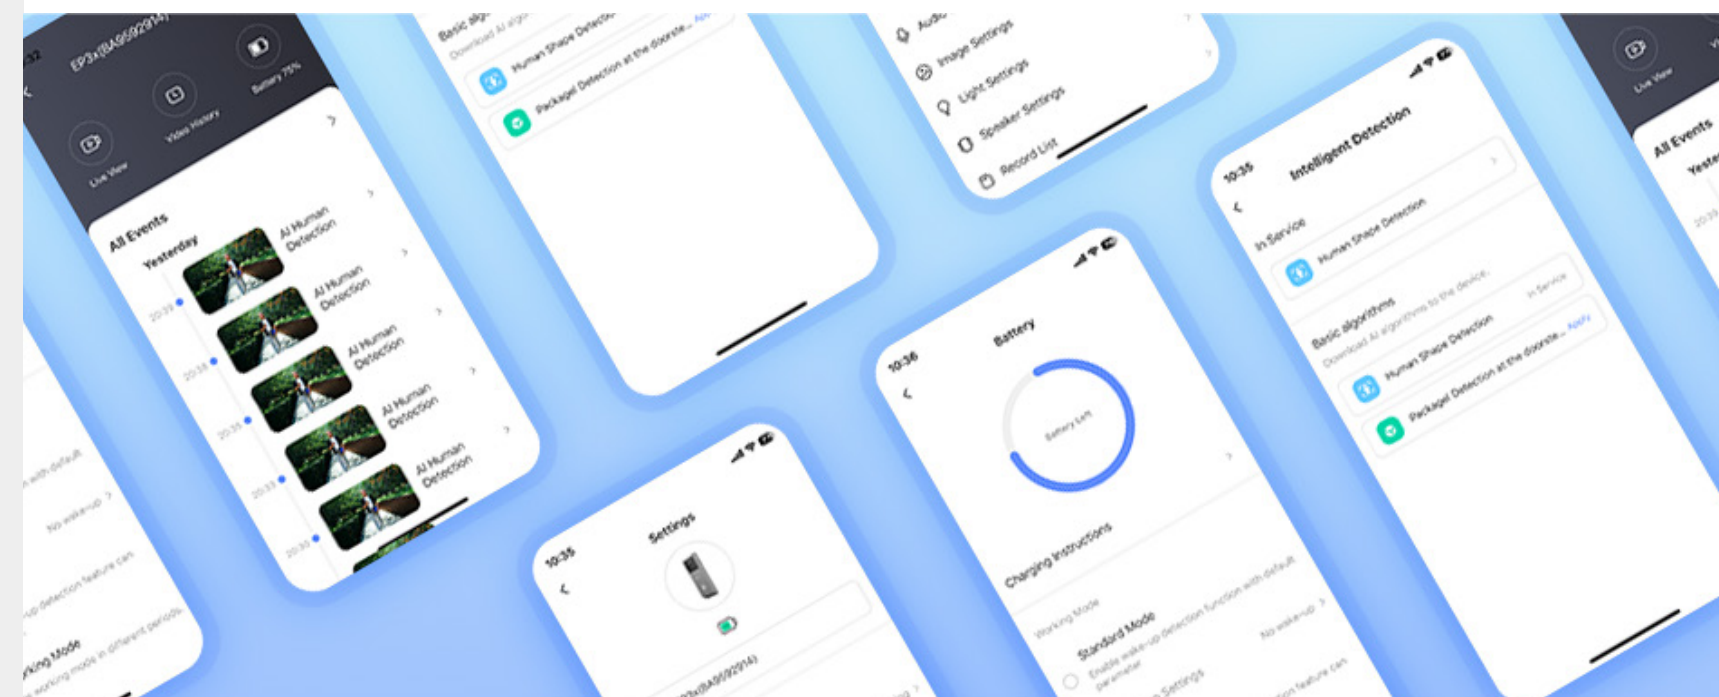

Auzi soneria din interior

Pentru casele mari, se recomandă asocierea EP3X Pro cu cel mai bun însoțitor al său, EZVIZ CH1⁵. În plus față de opțiunile de ton de apel reglabile, soneria CH1 poate stimula semnalul Wi-Fi al soneriei pentru a asigura conexiunea stabilă cu care se pot lupta multe sonori wireless.

EP3X PRO, de asemenea, funcționează cu:

 Google Assistant și Amazon Alexa

 Sonerii mecanice sau electrice (8-24V AC)

Caracteristici mai inteligente

Convorbire bidirecțională pentru a răspunde de la distanță

Voice-Changer pentru a rămâne neidentificat și a te simți în siguranță

Gestionați prin intermediul aplicației EZVIZ

Ușor de utilizat, dar greu de modificat

În cazul în care soneria este îndepărtată cu forță, va suna o alarmă ascutită și vă va fi trimisă instantaneu o alertă mobilă. Mai mult, EP3X Pro interzice utilizarea neautorizată după furt, datorită restricției de legare a contului.