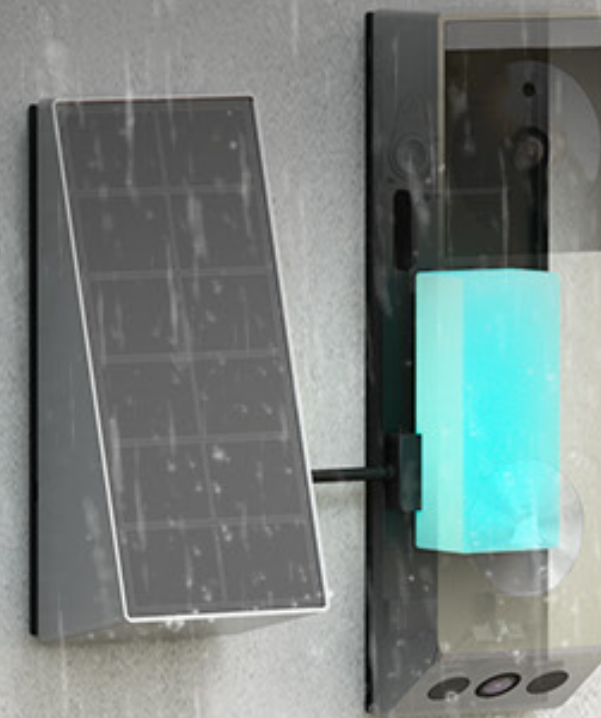

Un kit cu adevărat ușor, care funcționează în stil solar

EP3x Pro, care funcționează cu baterii, se poate lipi de orice ușă de la intrare unde nu este planificată o instalație electrică și funcționează cu energie verde prin utilizarea panoului solar inclus. Si mai bine! Păstrează opțiunea de a folosi cabluri electrice dacă locuiți într-o regiune înnorată.

Aveți momente valoroase la costuri zero

Nu trebuie să plătiți pentru carduri de stocare sau planuri de abonament înainte ca camera să înceapă să salveze clipuri video. EP3X Pro este încorporat cu o capacitate de stocare EMMC de 32 GB - ceea ce înseamnă că poate stoca până la 6 luni de istoric video dacă înregistrează 10 minute de activități în fiecare zi.

Depozitare gratuită
de 32 GB EMMC

Acceptă stocarea extinsă
cu EZVIZ CloudPlay

Performanță constantă în exteriorul casei tale

EP3X Pro este făcut pentru a rezista vremii neprielnice. În plus, acesta poate profita la maximum de baterie și poate fi conectat constant la internetul de acasă, datorită protocolului Wi-Fi cu putere redusă.