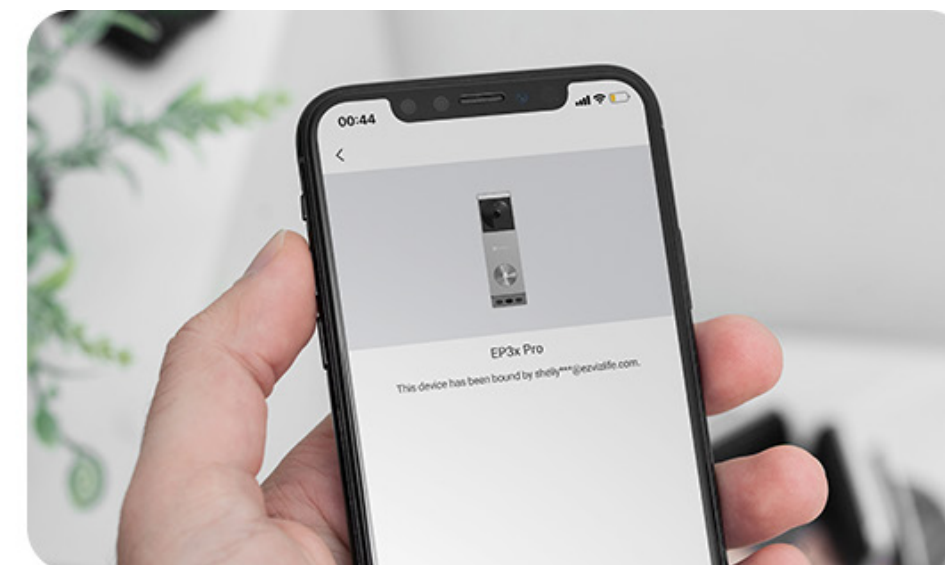

Legarea unică a contului cloud