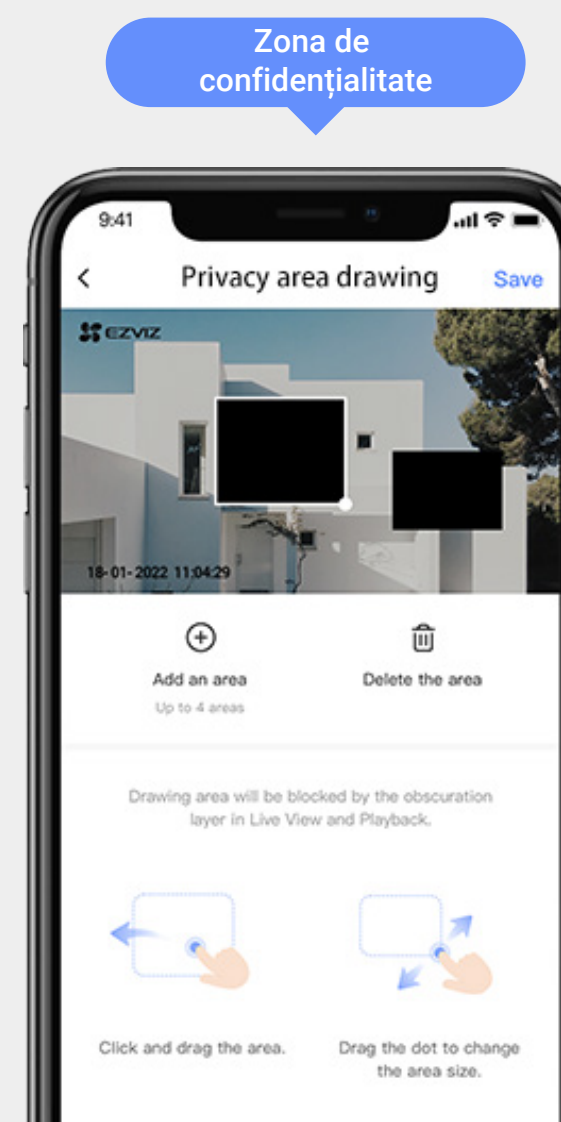

TLS
Data Transmission
Encryption

AES-128
Data Encryption