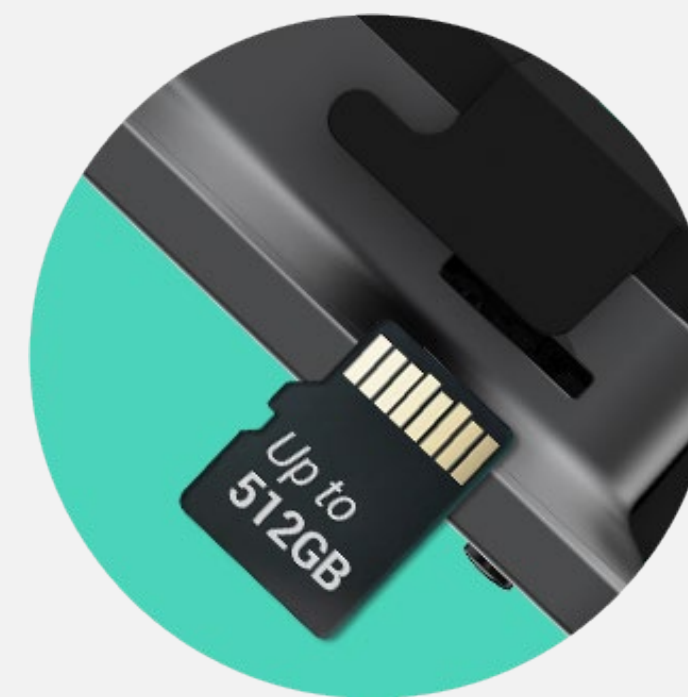

#### Conceput pentru securitate de lungă durată

Pentru a păzi ușa și a vă oferi siguranță non-stop, EP4 folosește o baterie încorporată cu un timp de standby relativ lung, deci nu este nevoie să o reîncărcați frecvent.

#### Construit pentru a se potrivi ușor și strâns

EP4 este ușor de instalat fără cabluri complicate sau unelte, atâta timp cât există o gaură compatibilă pe ușă. Puteți pune în funcțiune vizorul de ușă în cel mai scurt timp, singur.

## Opțiuni de stocare extra-large și sigure în care puteți avea încredere

Puteți securiza videoclipurile înregistrate pe un card microSD local de până la 512 GB sau vă puteți abona la EZVIZ CloudPlay pentru stocare complet criptată în cloud.