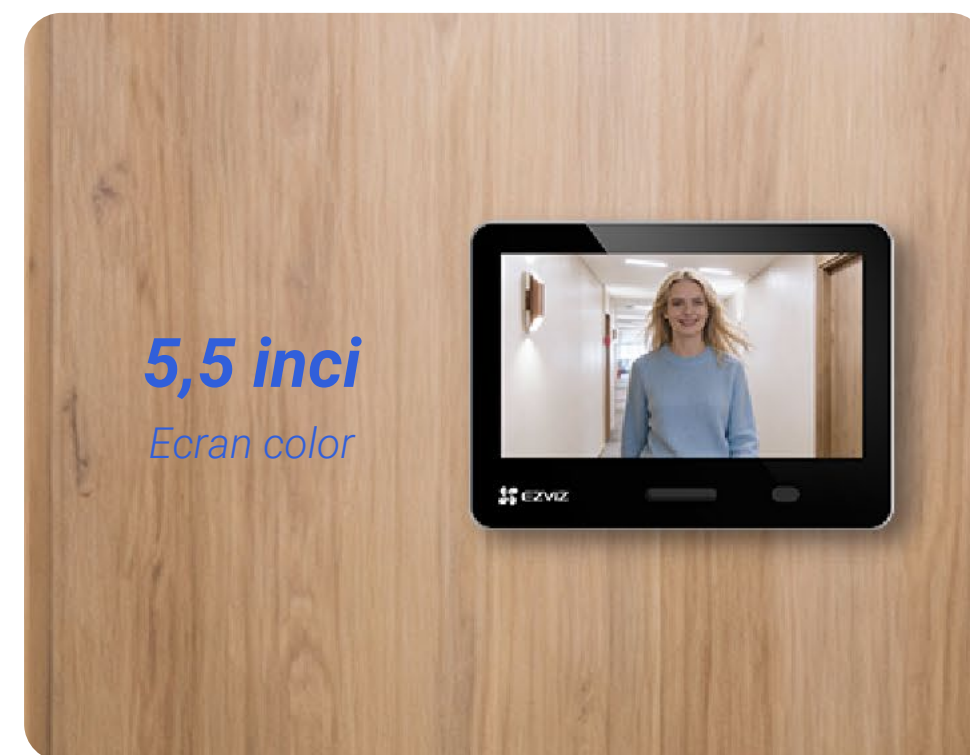

# Măriți pentru claritate de la orice distanță și vedeți imaginea completă

EP4 oferă imagini vibrante și realiste, aducând fiecare detaliu chiar la ușa dvs. — fie că sunteți acasă sau în deplasare. Cu rezoluție 4K impresionantă și un câmp vizual ultra-larg de 155°, vedeți mai mult din ceea ce se întâmplă în exterior, astfel încât puteți lua mereu decizii informate.

Rezoluție 4K

Diafragmă mare F1.6

Design rezistent la intemperii  
certificat IP54

Acum

În trecut

155°  
Câmp vizual

5,5 inci  
Ecran color

## Desfășoară fiecare moment crucial pe ecran

Cu ecranul său color viu de 5,5 inci, nu veți fi niciodată luați prin surprindere. Fiecare imagine prinde viață în detalii uimitoare, oferindu-vă o imagine clară și vibrantă a ceea ce se întâmplă în fața ușii dvs. - fie că este vorba de vizitatori, livrări sau oricine vine să vă sune. Afișajul clar și precis vă asigură că vedeți totul exact așa cum este.