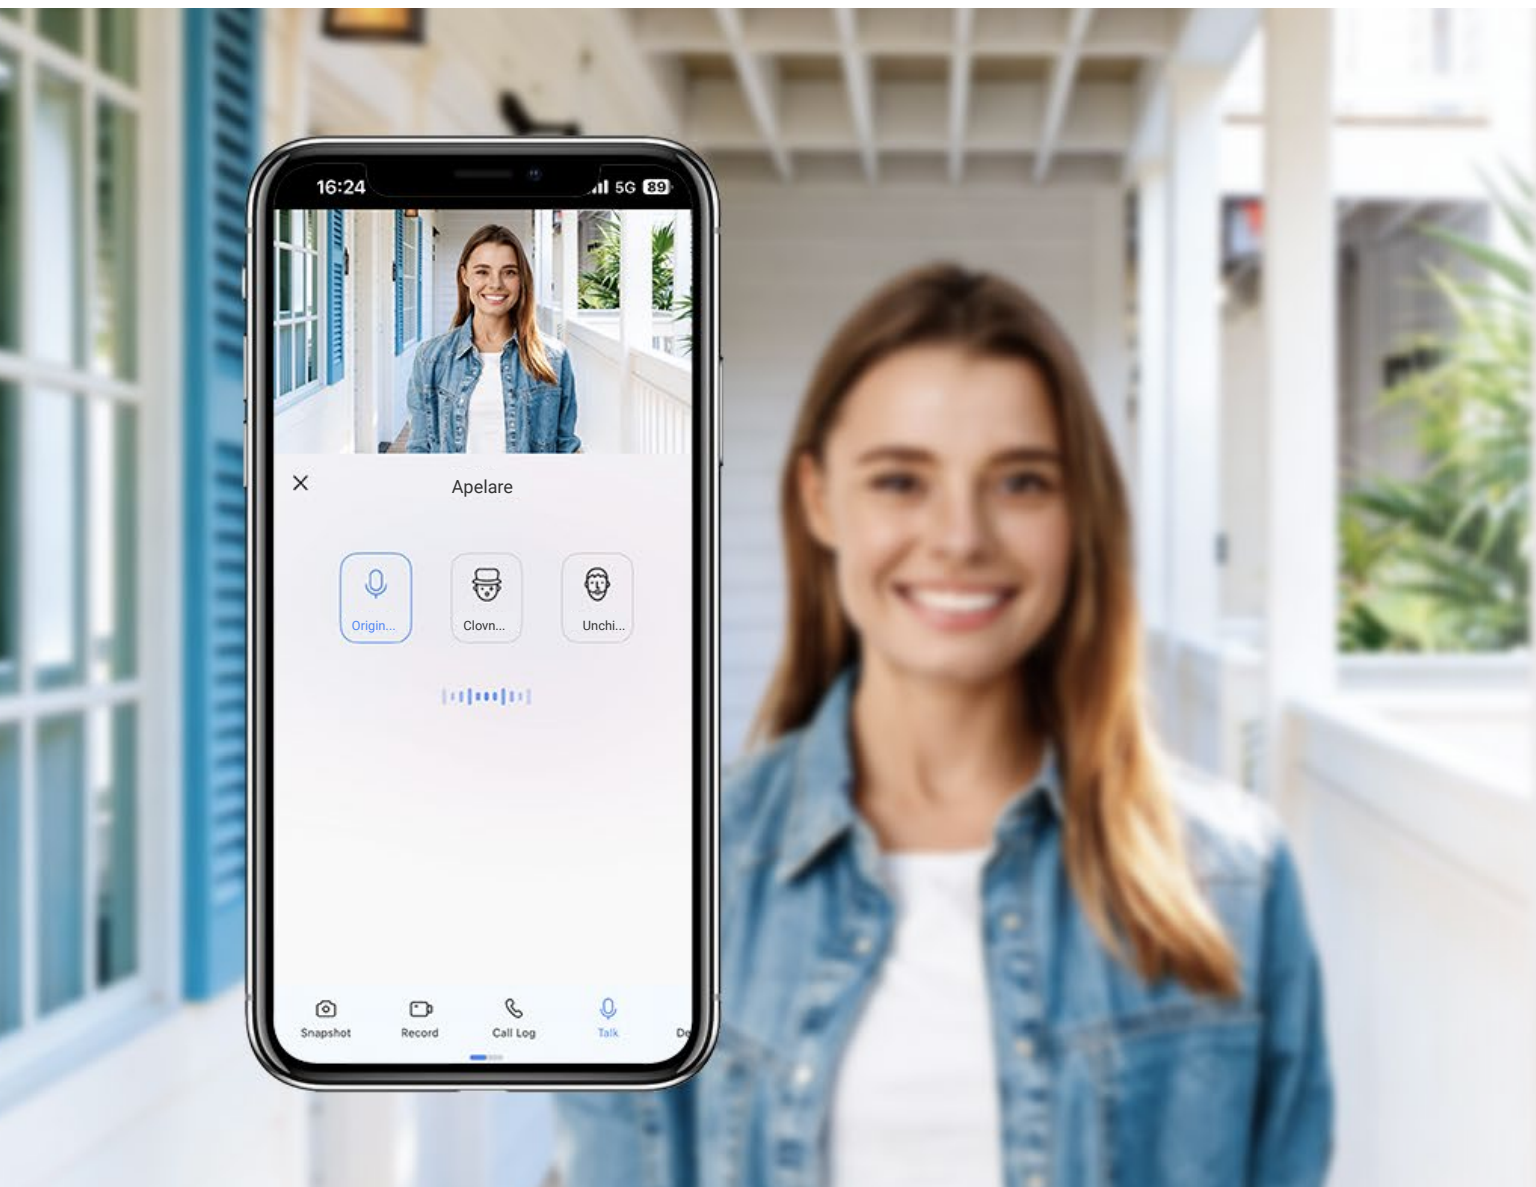

## Desfășoară fiecare moment crucial pe ecran

Cu ecranul său color viu de 5,5 inci, nu veți fi niciodată luați prin surprindere. Fiecare imagine prinde viață în detalii uimitoare, oferindu-vă o imagine clară și vibrantă a ceea ce se întâmplă în fața ușii dvs. - fie că este vorba de vizitatori, livrări sau oricine vine să vă sune. Afișajul clar și precis vă asigură că vedeți totul exact așa cum este.

## Bine ați venit acasă, recunoaște mereu persoanele familiare

Gata cu presupunerile sau alertele vagi precum „mișcare detectată” — acum primiți notificări personalizate în timp real, care vă spun exact cine se află la ușa dvs. Veți fi anunțat de fiecare dată când ajunge un membru al familiei.

## Fiți mereu cu un pas înaintea, cu detecție mai inteligentă

Recunoașteți instant vizitatorii sau potențialele amenințări,  
cu alerte mai inteligente și mai precise ca niciodată.  
Personalizați sensibilitatea detecției în funcție de spațiul dvs.,  
astfel încât să primiți doar notificările relevante, fie că sunteți  
acasă sau în deplasare.

## Vorbiți cu cei de la ușă, oricând și de oriunde

Nu pierdeți niciun moment, cu comunicare  
bidirecțională fără întreruperi, la îndemână. Atunci  
când cineva sună la ușă, primiți instant o notificare  
și o previzualizare video live cu persoana aflată la  
ușa dvs.